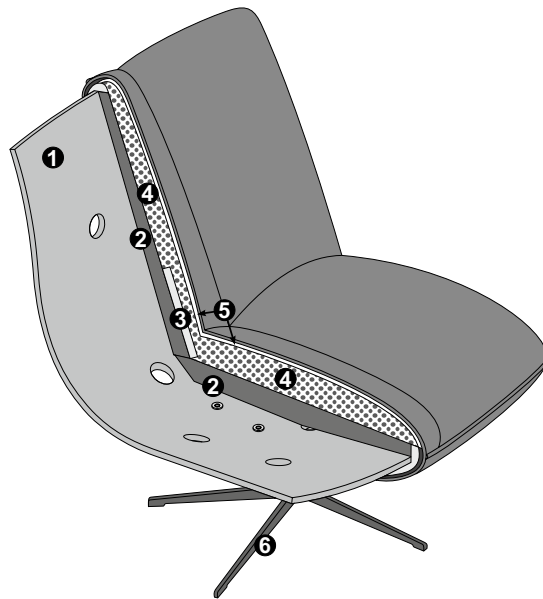

Informationen Softie

Wie es der Modellname bereits vermuten lässt, bietet der Sessel Softie einen betörenden Sitzkomfort. Die Vertiefung in der Mitte lädt zum sofortigen Verweilen und Ausspannen ein. Wer kann zu dieser verlockenden Einladung schon Nein sagen?

PRODUKT- UND BESTELLINFORMATIONEN

- 1 Gestell: **Sperrholzrahmen**

- 2 Polsteraufbau Rücken/Sitz: **hochelastischer FCKW-freier Kaltschaum (Raumgewicht 30 kg/m3)**

- 3 Polsteraufbau Rücken: **Standard-Komfortschaumstoff (Raumgewicht 25 kg/m3)**

- 4 Polsteraufbau Rücken/Sitz: **Eine weiche Kammerkissenauflage mit einer Füllung aus Viskose-Schaumstofflocken (70%) und Silikonfasern (30%)**

- 5 Polsteraufbau Rücken/Sitz: **200g Watte**

- 6 Fuss: **Metallfuss**