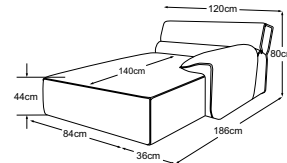

REC right
Item number: D009122