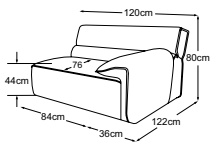

Element 105 - armrest right
Item number: D009106