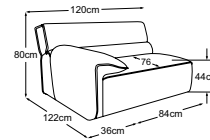

charming.

VOLA

Types

Foot available in:

B: black mat

Please specify foot variant on order.

Element 70 without armrest
Item number: D009118

Element 105 without armrest
Item number: D009119