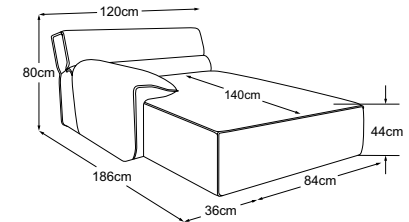

REC links
Bestell-Nummer: D009121