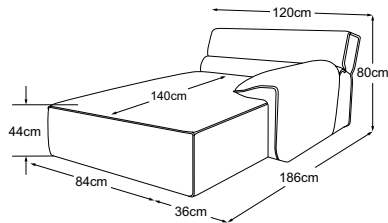

REC rechts
Bestell-Nummer: D009122