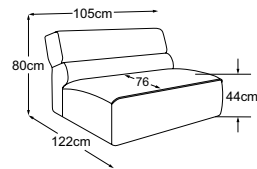

VOLA

Technische Daten

- 01** Gestell: Buche-Holzkonstruktion
- 02** Unterfederung Sitz: dauerelastische Nosag-Stahlwellenfedern mit Filzabdeckung
- 03** Unterfederung Rücken: flexible Polstergurte
- 04** Unterfederung Rücken: Polsterkarton
- 05** Polsteraufbau Sitz: hochelastischer Kaltschaumstoff (Raumgewicht 35 kg/m³)
- 06** Polsteraufbau Sitz: Kammerkissen mit einer Füllung aus Viskose-Schaumstofflocken (70%) und Silikonfasern (30%)
- 07** Polsteraufbau Rücken, Sitz und Armteil: Polyesterwatte 300g
- 08** Polsteraufbau Rücken und Armteil: hochelastischer Kaltschaumstoff (Raumgewicht 25 kg/m³)
- 09** Polsteraufbau Blende: Standard-Komfortschaumstoff (Raumgewicht 25 kg/m³)
- 10** Fuss: Kunststofffuss

VOLA

Typenplan

Zierkissen in vielen Ausführungen und Bezugsmöglichkeiten verfügbar.
Erfahren Sie mehr unter www.designwerk.li

Element 70 ohne Armteil
Bestell-Nummer: D009118

Element 105 ohne Armteil
Bestell-Nummer: D009119