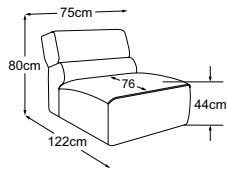

Element 70 ohne Armteil
Bestell-Nummer: D009118