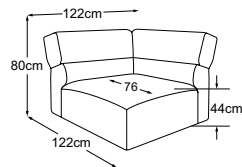

Ecke
Bestell-Nummer: D009519