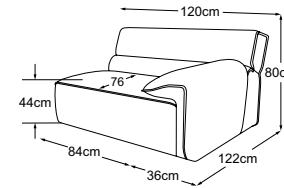

Element 105 Armteil rechts
Bestell-Nummer: D009106