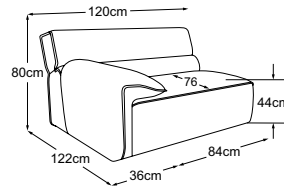

VOLA

Technische Daten

- 01** Gestell: Buche-Holzkonstruktion
- 02** Unterfederung Sitz: dauerelastische Nosag-Stahlwellenfedern mit Filzabdeckung
- 03** Unterfederung Rücken: flexible Polstergurte
- 04** Unterfederung Rücken: Polsterkarton
- 05** Polsteraufbau Sitz: hochelastischer Kaltschaumstoff (Raumgewicht 35 kg/m³)
- 06** Polsteraufbau Sitz: Kammerkissen mit einer Füllung aus Viskose-Schaumstofflocken (70%) und Silikonfasern (30%)
- 07** Polsteraufbau Rücken, Sitz und Armteil: Polyesterwatte 300g
- 08** Polsteraufbau Rücken und Armteil: hochelastischer Kaltschaumstoff (Raumgewicht 25 kg/m³)
- 09** Polsteraufbau Blende: Standard-Komfortschaumstoff (Raumgewicht 25 kg/m³)
- 10** Fuss: Kunststofffuss

VOLA

Typenplan

Zierkissen in vielen Ausführungen und Bezugsmöglichkeiten verfügbar.
Erfahren Sie mehr unter www.designwerk.li

Element 70 ohne Armteil
Bestell-Nummer: D009118

Element 105 ohne Armteil
Bestell-Nummer: D009119