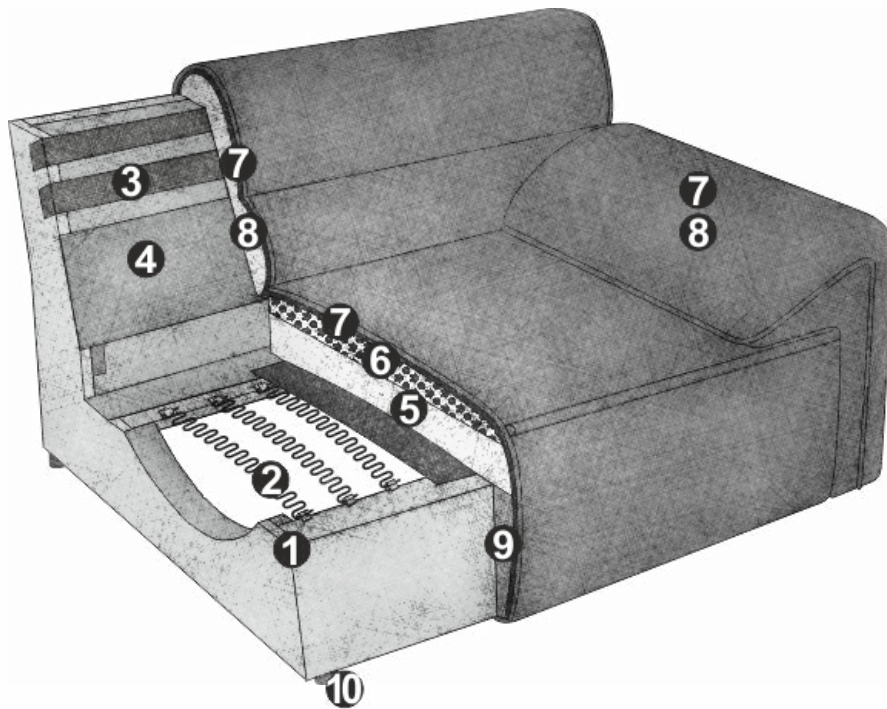

designwerk
Vola

Modell: Vola Element 105 Armteil links + Element 70 + REC Armteil rechts + Megahocker
Bezug: Leder Eagle M2102 Grey

VOLA

Details

Französische Naht
als Eyecatcher

Weite Sitzflächen

Flügelartige Arm-
teile

– Verlockend charmant: Vola muss man einfach lieben. Weite Sitzflächen gepaart mit flügelartigen Armteilen, die einen formschönen Abschluss bilden, verleihen dem Sofa eine leichte Extravaganz. Vollendet mit erlesenen Stoffen oder hochwertigem Leder und einer dekorativen, umgekehrten Naht setzt dieses Sofa neue Akzente in Ihrem Wohnzimmer. Farblich abgestimmte Accessoires runden den Look harmonisch ab. –

VOLA

Technische Daten

- 01** Gestell: Buche-Holzkonstruktion
- 02** Unterfederung Sitz: dauerelastische Nosag-Stahlwellenfedern mit Filzabdeckung
- 03** Unterfederung Rücken: flexible Polstergurte
- 04** Unterfederung Rücken: Polsterkarton
- 05** Polsteraufbau Sitz: hochelastischer Kaltschaumstoff (Raumgewicht 35 kg/m³)
- 06** Polsteraufbau Sitz: Kammerkissen mit einer Füllung aus Viskose-Schaumstofflocken (70%) und Silikonfasern (30%)
- 07** Polsteraufbau Rücken, Sitz und Armteil: Polyesterwatte 300g
- 08** Polsteraufbau Rücken und Armteil: hochelastischer Kaltschaumstoff (Raumgewicht 25 kg/m³)
- 09** Polsteraufbau Blende: Standard-Komfortschaumstoff (Raumgewicht 25 kg/m³)
- 10** Fuss: Kunststofffuss