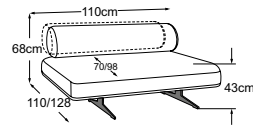

VALENA

Typenplan

RVM = Rückenverstellung manuell

Zierkissen in vielen Ausführungen und Bezugsmöglichkeiten verfügbar.
Erfahren Sie mehr unter www.designwerk.li

1er-Element
Bestell-Nummer: D153118

1er-Element inkl. 1 RVM
Bestell-Nummer: D153117