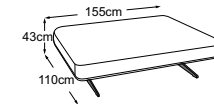

1.5er-Element
Bestell-Nummer: D153158