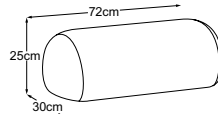

Rücken
Bestell-Nummer: D153902