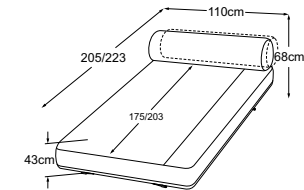

**3er-Element Armteil links
inkl. 2 RVM**
Bestell-Nummer: D153306

VALENA

Typenplan

RVM = Rückenverstellung manuell

Zierkissen in vielen Ausführungen und Bezugsmöglichkeiten verfügbar.
Erfahren Sie mehr unter www.designwerk.li

**3er-Element Armteil rechts
inkl. 2 RVM**
Bestell-Nummer: D153305

Ecke links inkl. 2 RVM
Bestell-Nummer: D153517

Ecke rechts inkl. 2 RVM
Bestell-Nummer: D153518

REC links inkl. 1 RVM
Bestell-Nummer: D153122