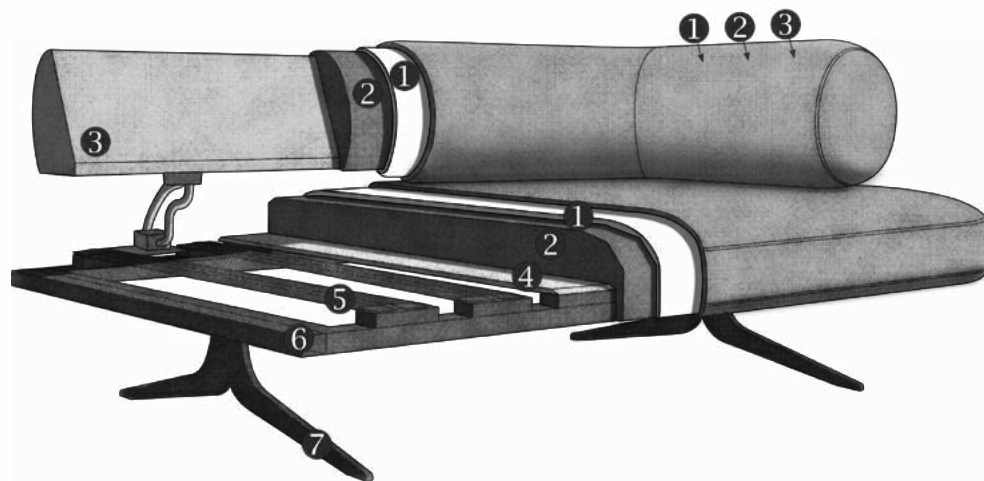

designwerk

Valena

designwerk

FIRST CLASS LIVING

Modell: Valena Trapezecke + 1.5er-Element + 2er-Element + 5 Rücken + 2 Eckkissen + 3 Kissen mit Rolle

Bezug: Leder Rosello M1192 Light Brown

VALENA

Details

Elemente mit losen
und fixen Rücken

Praktische Rücken-
verstellung

Klare Linien und
reduzierte Formen-
sprache

– Grenzenlose Freiheit vereint mit klarer Führung: Beim Modell Valena werden Elemente mit losen sowie fixen Rücken apart miteinander kombiniert. Valena bildet damit eine flexible Plattform für modernes Leben: Während die Elemente mit losen Rücken sich easy auch als Daybed nutzen lassen und so den aktuellen Trend zu multifunktionalem Wohnen aufgreifen, bestechen die Elemente mit fixen Rücken durch die praktische Sitztiefenverstellung, die einen nahtlosen Wechsel zwischen aufrechtem Sitzen und entspanntem Loungen ermöglicht. –

VALENA

Technische Daten

- 01** Polsteraufbau Rücken und Sitz: Silikonisierte Polyesterwatte 300g
- 02** Polsteraufbau Rücken und Sitz: Premium-Komfortschaumstoff (Raumgewicht 35 kg/m³)
- 03** Gestell: Sperrholz- und Kartonkonstruktion
- 04** Polsteraufbau Sitz: Filzabdeckung
- 05** Unterfederung Sitz: Fiberglasunterfederung
- 06** Rahmen: Metallrahmen
- 07** Fuss: Designfuss aus Metall | schwarz matt | Höhe: 21 cm