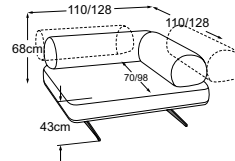

**3er-Element Armteil links
inkl. 2 RVM**
Bestell-Nummer: D153306

VALENA

Typenplan

RVM = Rückenverstellung manuell

Zierkissen in vielen Ausführungen und Bezugsmöglichkeiten verfügbar.
Erfahren Sie mehr unter www.designwerk.li

**3er-Element Armteil rechts
inkl. 2 RVM**
Bestell-Nummer: D153305

Ecke links inkl. 2 RVM
Bestell-Nummer: D153517

Ecke rechts inkl. 2 RVM
Bestell-Nummer: D153518

REC links inkl. 1 RVM
Bestell-Nummer: D153122