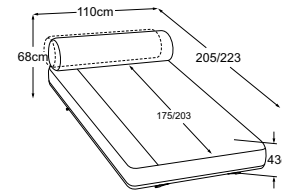

**2er-Element Armteil links
inkl. 2 RVM**
Bestell-Nummer: D153206

**2er-Element Armteil rechts
inkl. 2 RVM**
Bestell-Nummer: D153205

3er-Element
Bestell-Nummer: D153318

3er-Element inkl. 2 RVM
Bestell-Nummer: D153317

**3er-Element Armteil links
inkl. 2 RVM**
Bestell-Nummer: D153306

VALENA

Typenplan

RVM = Rückenverstellung manuell

Zierkissen in vielen Ausführungen und Bezugsmöglichkeiten verfügbar.
Erfahren Sie mehr unter www.designwerk.li

**3er-Element Armteil rechts
inkl. 2 RVM**
Bestell-Nummer: D153305

Ecke links inkl. 2 RVM
Bestell-Nummer: D153517

Ecke rechts inkl. 2 RVM
Bestell-Nummer: D153518

REC links inkl. 1 RVM
Bestell-Nummer: D153122