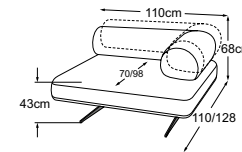

**1er-Element Armteil rechts
inkl. 1 RVM**
Bestell-Nummer: D153105