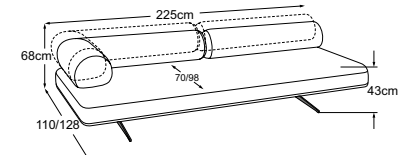

**2er-Element Armteil links
inkl. 2 RVM**
Bestell-Nummer: D153206

**2er-Element Armteil rechts
inkl. 2 RVM**
Bestell-Nummer: D153205

3er-Element
Bestell-Nummer: D153318

3er-Element inkl. 2 RVM
Bestell-Nummer: D153317

**3er-Element Armteil links
inkl. 2 RVM**
Bestell-Nummer: D153306

VALENA

Typenplan

RVM = Rückenverstellung manuell

Zierkissen in vielen Ausführungen und Bezugsmöglichkeiten verfügbar.
Erfahren Sie mehr unter www.designwerk.li