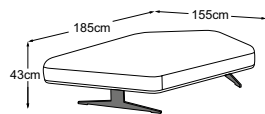

Trapezecke
Bestell-Nummer: D153519