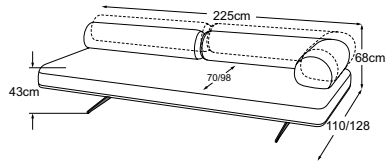

**3er-Element Armteil links
inkl. 2 RVM**
Bestell-Nummer: D153306

VALENA

Typenplan

RVM = Rückenverstellung manuell

Zierkissen in vielen Ausführungen und Bezugsmöglichkeiten verfügbar.
Erfahren Sie mehr unter www.designwerk.li

**3er-Element Armteil rechts
inkl. 2 RVM**
Bestell-Nummer: D153305

Ecke links inkl. 2 RVM
Bestell-Nummer: D153517

Ecke rechts inkl. 2 RVM
Bestell-Nummer: D153518

REC links inkl. 1 RVM
Bestell-Nummer: D153122