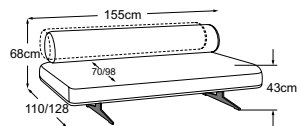

1.5er-Element inkl. 1 RVM
Bestell-Nummer: D153157