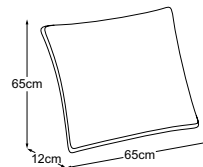

Kissen legere
Bestell-Nummer: D153955