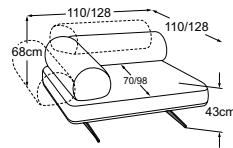

**2er-Element Armteil links
inkl. 2 RVM**
Bestell-Nummer: D153206

**2er-Element Armteil rechts
inkl. 2 RVM**
Bestell-Nummer: D153205

3er-Element
Bestell-Nummer: D153318

3er-Element inkl. 2 RVM
Bestell-Nummer: D153317

**3er-Element Armteil links
inkl. 2 RVM**
Bestell-Nummer: D153306

VALENA

Typenplan

RVM = Rückenverstellung manuell

Zierkissen in vielen Ausführungen und Bezugsmöglichkeiten verfügbar.
Erfahren Sie mehr unter www.designwerk.li

**3er-Element Armteil rechts
inkl. 2 RVM**
Bestell-Nummer: D153305

Ecke links inkl. 2 RVM
Bestell-Nummer: D153517

Ecke rechts inkl. 2 RVM
Bestell-Nummer: D153518

REC links inkl. 1 RVM
Bestell-Nummer: D153122