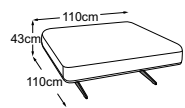

1er-Element
Bestell-Nummer: D153118