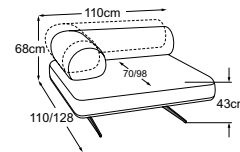

VALENA

Typenplan

RVM = Rückenverstellung manuell

Zierkissen in vielen Ausführungen und Bezugsmöglichkeiten verfügbar.
Erfahren Sie mehr unter www.designwerk.li

1er-Element
Bestell-Nummer: D153118

1er-Element inkl. 1 RVM
Bestell-Nummer: D153117