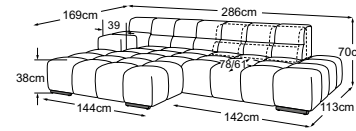

TEMPLE Type plan

MBA = manual back adjustment

Zierkissen in vielen Ausführungen und Bezugsmöglichkeiten verfügbar.
Erfahren Sie mehr unter www.designwerk.li

**Megasofa
incl. 2 MBA**
Item number: D021530

**2HT left + REC right
incl. 1 MBA**
Item number: D021531