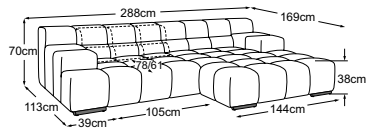

**Element armrest left +
REC right
incl. 1 MBA**
Item number: D021127