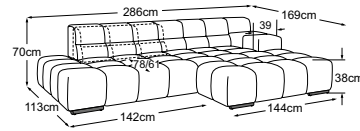

TEMPLE Type plan

MBA = manual back adjustment

Zierkissen in vielen Ausführungen und Bezugsmöglichkeiten verfügbar.
Erfahren Sie mehr unter www.designwerk.li

**Megasofa
incl. 2 MBA**
Item number: D021530

**2HT left + REC right
incl. 1 MBA**
Item number: D021531