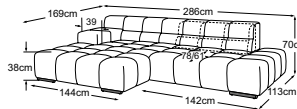

B: schwarz matt **C:** chrom

Fussvariante bitte auf Bestellung angeben.

RVM = Rückenverstellung manuell

Megasofa
inkl. 2 RVM
Bestell-Nummer: D021530

2HT-li/REC-re
inkl. 1 RVM
Bestell-Nummer: D021531

REC-li/2HT-re
inkl. 1 RVM
Bestell-Nummer: D021532