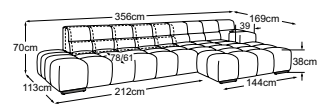

B: schwarz matt **C:** chrom

Fussvariante bitte auf Bestellung angeben.

RVM = Rückenverstellung manuell

Megasofa
inkl. 2 RVM
Bestell-Nummer: D021530

2HT-li/REC-re
inkl. 1 RVM
Bestell-Nummer: D021531

REC-li/2HT-re
inkl. 1 RVM
Bestell-Nummer: D021532