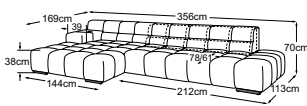

REC-li/ELT 70-o-AT/2HT-re
inkl. 2 RVM
Bestell-Nummer: D021124