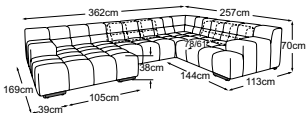

**REC-li/ELT 105-o-AT/
Ecke/ELT AT-re**
inkl. 2 RVM
Bestell-Nummer: D021130