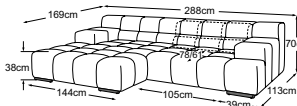

REC-li/ELT AT-re
inkl. 1 RVM
Bestell-Nummer: D021128