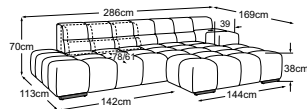

B: schwarz matt **C:** chrom

Fussvariante bitte auf Bestellung angeben.

RVM = Rückenverstellung manuell

Megasofa
inkl. 2 RVM
Bestell-Nummer: D021530

2HT-li/REC-re
inkl. 1 RVM
Bestell-Nummer: D021531

REC-li/2HT-re
inkl. 1 RVM
Bestell-Nummer: D021532