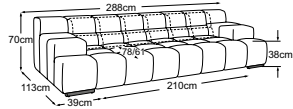

B: schwarz matt **C:** chrom

Fussvariante bitte auf Bestellung angeben.

RVM = Rückenverstellung manuell

Megasofa
inkl. 2 RVM
Bestell-Nummer: D021530

2HT-li/REC-re
inkl. 1 RVM
Bestell-Nummer: D021531

REC-li/2HT-re
inkl. 1 RVM
Bestell-Nummer: D021532