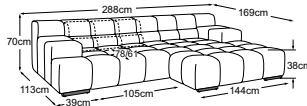

ELT AT-li/REC-re
inkl. 1 RVM
Bestell-Nummer: D021127