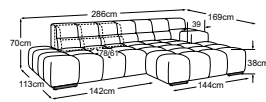

B: schwarz matt **C:** chrom

Fussvariante bitte auf Bestellung angeben.

TEMPLE

Kombinationen

Megasofa
inkl. 2 RVM
Bestell-Nummer: D021530

2HT-li/REC-re
inkl. 1 RVM
Bestell-Nummer: D021531

REC-li/2HT-re
inkl. 1 RVM
Bestell-Nummer: D021532