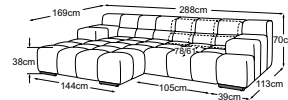

REC-li/ELT AT-re
inkl. 1 RVM
Bestell-Nummer: D021128