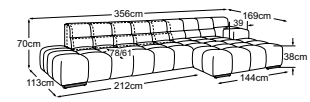

B: schwarz matt **C:** chrom

Fussvariante bitte auf Bestellung angeben.

TEMPLE

Kombinationen

Megasofa
inkl. 2 RVM
Bestell-Nummer: D021530

2HT-li/REC-re
inkl. 1 RVM
Bestell-Nummer: D021531

REC-li/2HT-re
inkl. 1 RVM
Bestell-Nummer: D021532