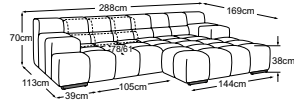

ELT AT-li/REC-re
inkl. 1 RVM
Bestell-Nummer: D021127