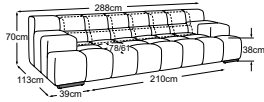

B: schwarz matt **C:** chrom

Fussvariante bitte auf Bestellung angeben.

TEMPLE

Kombinationen

Megasofa
inkl. 2 RVM
Bestell-Nummer: D021530

2HT-li/REC-re
inkl. 1 RVM
Bestell-Nummer: D021531

REC-li/2HT-re
inkl. 1 RVM
Bestell-Nummer: D021532