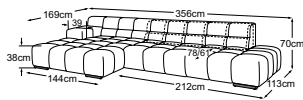

REC-li/ELT 70-o-AT/2HT-re
inkl. 2 RVM
Bestell-Nummer: D021124