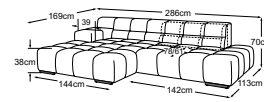

B: schwarz matt **C:** chrom

Fussvariante bitte auf Bestellung angeben.

TEMPLE

Kombinationen

Megasofa
inkl. 2 RVM
Bestell-Nummer: D021530

2HT-li/REC-re
inkl. 1 RVM
Bestell-Nummer: D021531

REC-li/2HT-re
inkl. 1 RVM
Bestell-Nummer: D021532