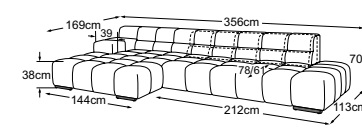

Récamière gauche + élément 70 sans accoudoir + batard 2pl droit incl. 2 RMD

N° de commande : D021124