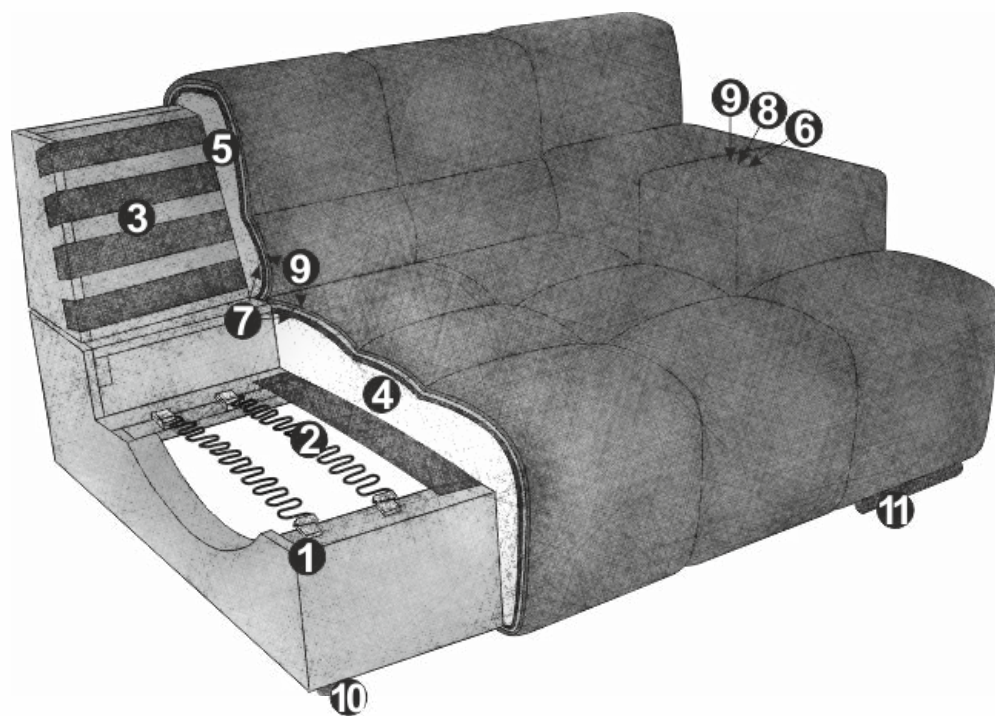

# Temple

**Modèle :** Temple batard 2pl gauche + élément 105 sans accoudoir + récamière accoudoir droit  
**Housse :** tissu Jolie G071 Navy Blue

TEMPLE

# Données techniques

- 01** Cadre: structure en hêtre
- 02** Suspension de l'assise : ressorts ondulés en acier Nosag, élastiques et résistants, revêtus de feutre
- 03** Suspension du dossier : sangles rembourrées flexibles
- 04** Structure du rembourrage de l'assise : mousse froide très élastique (densité de 35 kg/m<sup>3</sup>)
- 05** Structure du rembourrage du dossier : mousse froide très élastique (densité de 25 kg/m<sup>3</sup>)
- 06** Structure du rembourrage de l'accoudoir : mousse souple (densité de 20 kg/m<sup>3</sup>)
- 07** Structure du rembourrage du dossier et de l'assise : ouate de rembourrage 130g
- 08** Structure du rembourrage de l'accoudoir : ouate de rembourrage 200g
- 09** Structure du rembourrage du dossier, de l'assise et de l'accoudoir : ouate de rembourrage 80g
- 10** Pied : pied en plastique
- 11** Pied : pied design en métal | noir mat ou chrome | hauteur : 4.5 cm