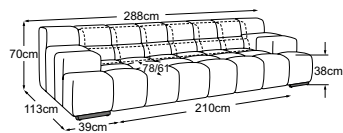

RMD = réglage manuel du dossier

Coussins décoratifs disponibles dans de nombreuses versions et possibilités de revêtement.
Apprenez-en plus sur www.designwerk.li

Canapé géant
incl. 2 RMD

N° de commande : D021530