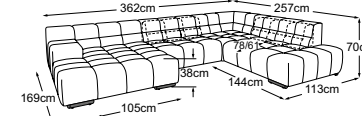

Récamière gauche + élément 105 sans accoudoir + angle + batard 2pl droit incl. 2 RMD

N° de commande : D021541