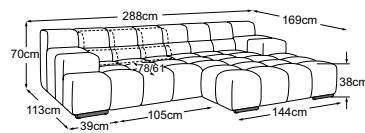

Élément accoudoir gauche + récamière droit
incl. 1 RMD

N° de commande : D021127