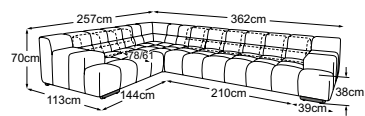

Élément acc. gauche + angle + élément 105 sans accoudoir + élément acc. droit incl. 3 MBA

N° de commande : D021132