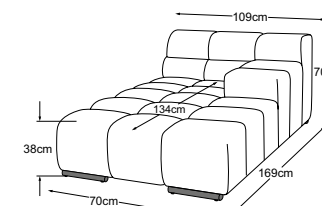

Récamière petite accoudoir
droit

N° de commande : D021143