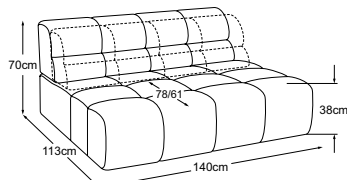

Élément 140 sans accoudoir
incl. 2 RMD

N° de commande : D021114