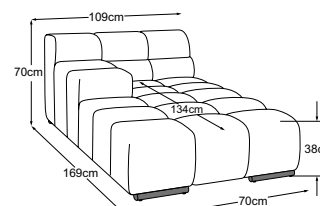

Récamière petite accoudoir
gauche

N° de commande : D021142