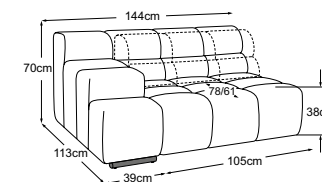

Élément 105 accoudoir gauche
incl. 1 RMD

N° de commande : D021106