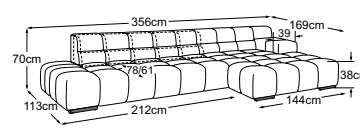

# Données techniques

- 01** Cadre: structure en hêtre
- 02** Suspension de l'assise : ressorts ondulés en acier Nosag, élastiques et résistants, revêtus de feutre
- 03** Suspension du dossier : sangles rembourrées flexibles
- 04** Structure du rembourrage de l'assise : mousse froide très élastique (densité de 35 kg/m<sup>3</sup>)
- 05** Structure du rembourrage du dossier : mousse froide très élastique (densité de 25 kg/m<sup>3</sup>)
- 06** Structure du rembourrage de l'accoudoir : mousse souple (densité de 20 kg/m<sup>3</sup>)
- 07** Structure du rembourrage du dossier et de l'assise : ouate de rembourrage 130g
- 08** Structure du rembourrage de l'accoudoir : ouate de rembourrage 200g
- 09** Structure du rembourrage du dossier, de l'assise et de l'accoudoir : ouate de rembourrage 80g
- 10** Pied : pied en plastique
- 11** Pied : pied design en métal | noir mat ou chrome | hauteur : 4.5 cm

**Canapé géant**  
incl. 2 RMD

N° de commande : D021530

**Batard 2pl gauche + récamière droit**  
incl. 1 RMD

N° de commande : D021531

**Récamière gauche + batard 2pl droit**  
incl. 1 RMD

N° de commande : D021532