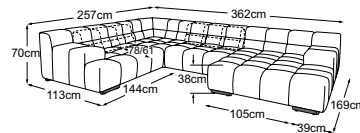

Élément acc. gauche + angle + élément 105 sans accoudoir + récamière droit incl. 2 RMD

N° de commande : D021129