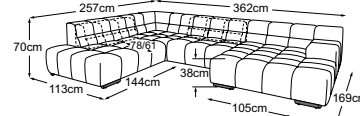

Batard 2pl gauche + angle + élément 105 sans accoudoir + récamière droit incl. 2 RMD

N° de commande : D021540