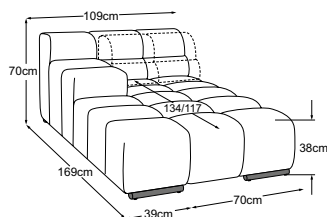

RMD = réglage manuel du dossier

Coussins décoratifs disponibles dans de nombreuses versions et possibilités de revêtement.
Apprenez-en plus sur www.designwerk.li

Récamière petite accoudoir gauche
incl. 1 RMD
N° de commande : D021137