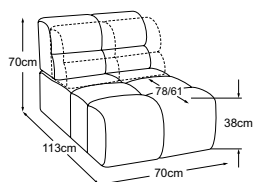

RMD = réglage manuel du dossier

Coussins décoratifs disponibles dans de nombreuses versions et possibilités de revêtement.
Apprenez-en plus sur www.designwerk.li

Élément 70 sans accoudoir
incl. 1 RMD

N° de commande : D021118