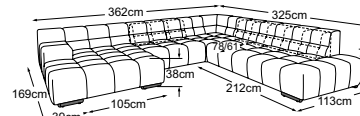

Récamière gauche + élément 105 sans acc. + angle + élément 70 sans acc. + batard 2pl droit incl. 3 RMD

N° de commande : D021126