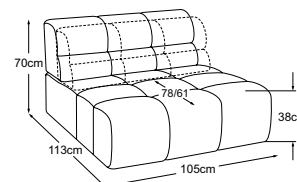

Élément 105 sans accoudoir
incl. 1 RMD

N° de commande : D021117