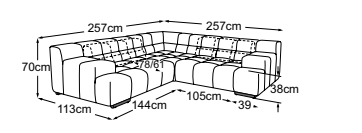

Élément accoudoir gauche + angle + élément accoudoir droit incl. 2 RMD

N° de commande : D021131