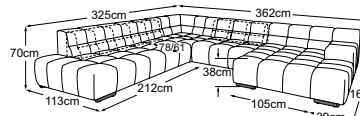

Batard 2pl gau. + élément 70 sans acc. + angle + élément 105 sans acc. + récamière droit incl. 3 RMD

N° de commande : D021125