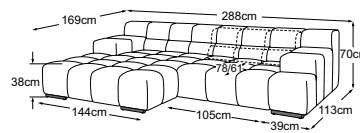

Récamière gauche + élément accoudoir droit
incl. 1 RMD

N° de commande : D021128