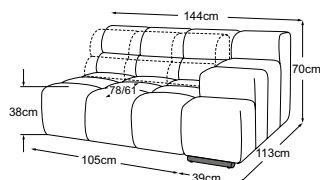

Élément 105 accoudoir droit
incl. 1 RMD

N° de commande : D021105