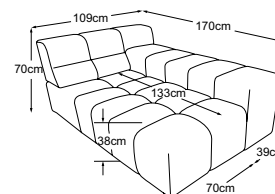

Longchair accoudoir droit

N° de commande : D021120