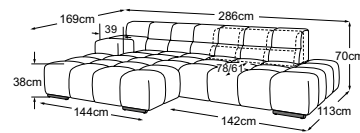

Récamière gauche + batard 2pl droit
incl. 1 RMD

N° de commande : D021532