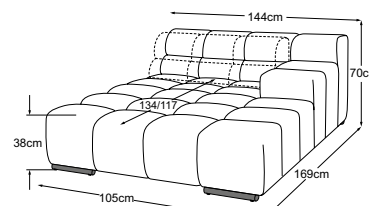

Récamière accoudoir droit
incl. 1 RMD

N° de commande : D021135