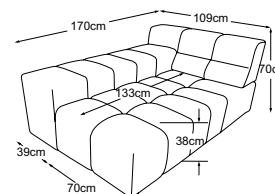

Longchair accoudoir gauche

N° de commande : D021119