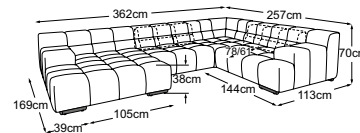

Récamière gauche + élément 105 sans accoudoir + angle + élément acc. droit incl. 2 RMD

N° de commande : D021130