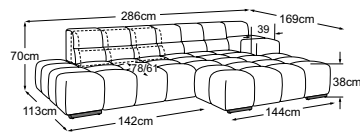

Batard 2pl gauche + récamière droit
incl. 1 RMD

N° de commande : D021531