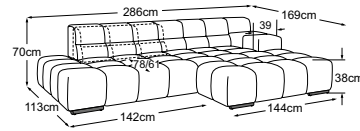

# TEMPLE Type plan

MBA = manual back adjustment

Zierkissen in vielen Ausführungen und Bezugsmöglichkeiten verfügbar.  
Erfahren Sie mehr unter [www.designwerk.li](http://www.designwerk.li)

**Megasofa  
incl. 2 MBA**  
Item number: D021530