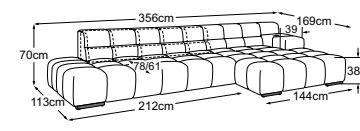

**2HT left + element 70 without
armrest + REC right
incl. 2 MBA**
Item number: D021123