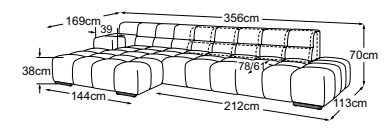

**REC left + element 70 without
armrest + 2HT right
incl. 2 MBA**
Item number: D021124