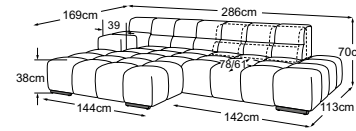

**REC left + 2HT right
incl. 1 MBA**
Item number: D021532