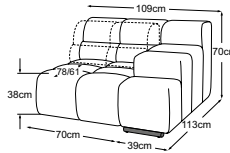

TEMPLE

Elements

MBA = manual back adjustment

**Element 70 w/o armrest
incl.1 MBA**

Item number: D021118

**Element 70 armrest left
incl.1 MBA**

Item number: D021104

**Element 70 armrest right
incl.1 MBA**