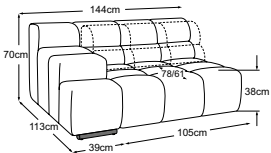

**Element 105 armrest left
incl.1 MBA**

Item number: D021106