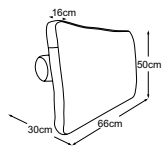

TEMPLE

Elements

MBA = manual back adjustment

**REC small armrest right
incl.1 MBA**
Item number: D021138

REC large armrest left
Item number: D021144

REC large armrest right
Item number: D021145

**REC large armrest left
incl.1 MBA**
Item number: D021139

**REC large armrest right
incl.1 MBA**
Item number: D021140

2HT left incl. 1 MBA
Item number: D021520

2HT right incl. 1 MBA
Item number: D021521

Corner
Item number: D021519

Stool
Item number: D021800

Intermediate stool
Item number: D021810

Megastool
Item number: D021815

Headrest
Item number: D021797

**Back cushion with roll
(only fits on the longchair)**
Item number: D021930

Foot available in:

B: black mat **C:** chrome

Please specify foot variant on order.