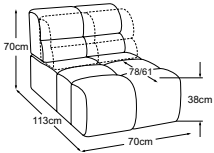

TEMPLE

Elements

MBA = manual back adjustment

**Element 70 w/o armrest
incl.1 MBA**

Item number: D021118

**Element 70 armrest left
incl.1 MBA**

Item number: D021104

**Element 70 armrest right
incl.1 MBA**