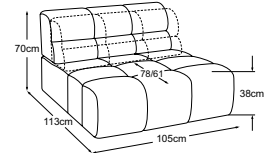

**Element 105 w/o armrest
incl. 1 MBA**

Item number: D021117