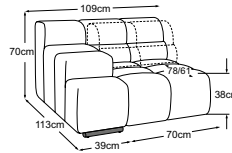

TEMPLE

Elements

MBA = manual back adjustment

**Element 70 w/o armrest
incl.1 MBA**

Item number: D021118

**Element 70 armrest left
incl.1 MBA**

Item number: D021104

**Element 70 armrest right
incl.1 MBA**