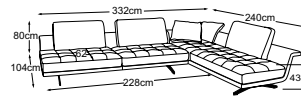

B: schwarz matt **C:** chrom
Fussvariante bitte auf Bestellung angeben.

STYLE

Kombinationen

2.5er-Sofa mit 2 Armteilen
Bestell-Nummer: D001252

3er-Sofa mit 2 Armteilen
Bestell-Nummer: D001302

Sessel mit 2 Armteilen
Bestell-Nummer: D001102

Hocker
Bestell-Nummer: D001800

2.5-OTM ohne Armteil
Bestell-Nummer: D001550

OTM-2.5 ohne Armteil
Bestell-Nummer: D001551

3-OTM ohne Armteil
Bestell-Nummer: D001562

OTM-3 ohne Armteil
Bestell-Nummer: D001563