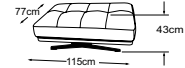

B: schwarz matt **C:** chrom
Fussvariante bitte auf Bestellung angeben.

STYLE

Kombinationen

2.5er-Sofa mit 2 Armteilen
Bestell-Nummer: D001252

3er-Sofa mit 2 Armteilen
Bestell-Nummer: D001302

Sessel mit 2 Armteilen
Bestell-Nummer: D001102

Hocker
Bestell-Nummer: D001800

2.5-OTM ohne Armteil
Bestell-Nummer: D001550

OTM-2.5 ohne Armteil
Bestell-Nummer: D001551

3-OTM ohne Armteil
Bestell-Nummer: D001562

OTM-3 ohne Armteil
Bestell-Nummer: D001563