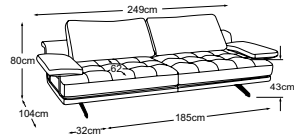

B: schwarz matt **C:** chrom
Fussvariante bitte auf Bestellung angeben.

STYLE

Kombinationen

2.5er-Sofa mit 2 Armteilen
Bestell-Nummer: D001252

3er-Sofa mit 2 Armteilen
Bestell-Nummer: D001302

Sessel mit 2 Armteilen
Bestell-Nummer: D001102