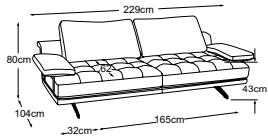

B: schwarz matt **C:** chrom
Fussvariante bitte auf Bestellung angeben.

STYLE

Kombinationen

2.5er-Sofa mit 2 Armteilen
Bestell-Nummer: D001252

3er-Sofa mit 2 Armteilen
Bestell-Nummer: D001302

Sessel mit 2 Armteilen
Bestell-Nummer: D001102