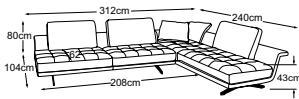

B: schwarz matt **C:** chrom
Fussvariante bitte auf Bestellung angeben.

STYLE

Kombinationen

2.5er-Sofa mit 2 Armteilen
Bestell-Nummer: D001252

3er-Sofa mit 2 Armteilen
Bestell-Nummer: D001302

Sessel mit 2 Armteilen
Bestell-Nummer: D001102

Hocker
Bestell-Nummer: D001800

2.5-OTM ohne Armteil
Bestell-Nummer: D001550

OTM-2.5 ohne Armteil
Bestell-Nummer: D001551

3-OTM ohne Armteil
Bestell-Nummer: D001562

OTM-3 ohne Armteil
Bestell-Nummer: D001563