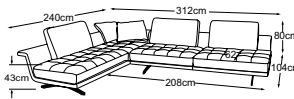

B: schwarz matt **C:** chrom
Fussvariante bitte auf Bestellung angeben.

STYLE

Kombinationen

2.5er-Sofa mit 2 Armteilen
Bestell-Nummer: D001252

3er-Sofa mit 2 Armteilen
Bestell-Nummer: D001302

Sessel mit 2 Armteilen
Bestell-Nummer: D001102

Hocker
Bestell-Nummer: D001800

2.5-OTM ohne Armteil
Bestell-Nummer: D001550

OTM-2.5 ohne Armteil
Bestell-Nummer: D001551

3-OTM ohne Armteil
Bestell-Nummer: D001562

OTM-3 ohne Armteil
Bestell-Nummer: D001563