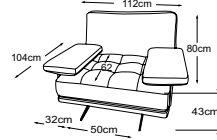

B: schwarz matt **C:** chrom
Fussvariante bitte auf Bestellung angeben.

STYLE

Kombinationen

2.5er-Sofa mit 2 Armteilen
Bestell-Nummer: D001252

3er-Sofa mit 2 Armteilen
Bestell-Nummer: D001302

Sessel mit 2 Armteilen
Bestell-Nummer: D001102

Hocker
Bestell-Nummer: D001800

2.5-OTM ohne Armteil
Bestell-Nummer: D001550

OTM-2.5 ohne Armteil
Bestell-Nummer: D001551

3-OTM ohne Armteil
Bestell-Nummer: D001562

OTM-3 ohne Armteil
Bestell-Nummer: D001563