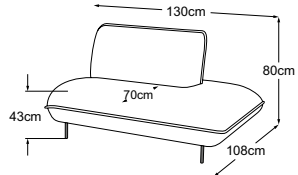

SOLARA

Technische Daten

- 01** Polsteraufbau Kopfstütze, Rücken, Sitz und Armteil: Silikonisierte Polyesterwatte 300g
- 02** Polsteraufbau Kopfstütze: Kammerkissen mit einer Füllung aus Silikonfasern
- 03** Polsteraufbau Kopfstütze, Rücken, Sitz und Armteil: hochelastischer Kaltschaumstoff (Raumgewicht 25 kg/m³)
- 04** Polsteraufbau Sitz: hochelastischer Kaltschaumstoff (Raumgewicht 35 kg/m³)
- 05** Unterfederung Rücken: flexible Polstergurte
- 06** Unterfederung Sitz: dauerelastische Nosag-Stahlwellenfedern mit Filzabdeckung
- 07** Gestell: Buche- und Sperrholzkonstruktion
- 08** Fuss: Designfuss aus Metall | schwarz matt | Höhe: 15 cm

Typenplan

Zierkissen in vielen Ausführungen und Bezugsmöglichkeiten verfügbar.
Erfahren Sie mehr unter www.designwerk.li

Element 90 ohne Armteil
Bestell-Nummer: D151090

Element 90 Armteil links
Bestell-Nummer: D151091

Element 90 Armteil rechts
Bestell-Nummer: D151092

Ecke
Bestell-Nummer: D151518

Trapezecke
Bestell-Nummer: D151519

2HT links
Bestell-Nummer: D151520

2HT rechts
Bestell-Nummer: D151521

REC links
Bestell-Nummer: D151123