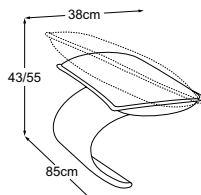

Armlehne
Bestell-Nummer: D151981