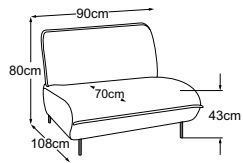

Element 90 ohne Armteil
Bestell-Nummer: D151090