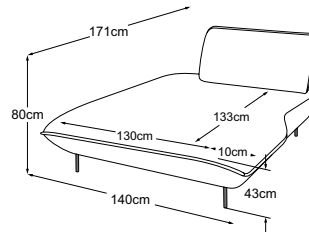

SOLARA

Technische Daten

- 01** Polsteraufbau Kopfstütze, Rücken, Sitz und Armteil: Silikonisierte Polyesterwatte 300g
- 02** Polsteraufbau Kopfstütze: Kammerkissen mit einer Füllung aus Silikonfasern
- 03** Polsteraufbau Kopfstütze, Rücken, Sitz und Armteil: hochelastischer Kaltschaumstoff (Raumgewicht 25 kg/m³)
- 04** Polsteraufbau Sitz: hochelastischer Kaltschaumstoff (Raumgewicht 35 kg/m³)
- 05** Unterfederung Rücken: flexible Polstergurte
- 06** Unterfederung Sitz: dauerelastische Nosag-Stahlwellenfedern mit Filzabdeckung
- 07** Gestell: Buche- und Sperrholzkonstruktion
- 08** Fuss: Designfuss aus Metall | schwarz matt | Höhe: 15 cm

Element 90 Armteil rechts
Bestell-Nummer: D151092

Ecke
Bestell-Nummer: D151518

Trapezecke
Bestell-Nummer: D151519

2HT links
Bestell-Nummer: D151520

2HT rechts
Bestell-Nummer: D151521

REC links
Bestell-Nummer: D151123