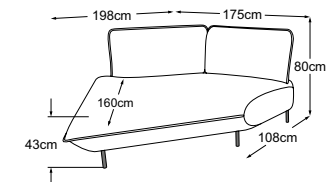

Trapez-REC links
Bestell-Nummer: D151121