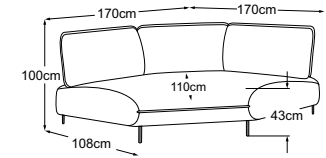

Trapezecke
Bestell-Nummer: D151519