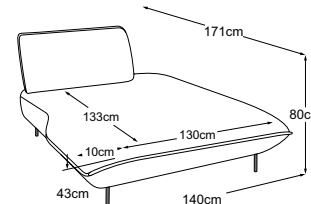

SOLARA

Technische Daten

- 01** Polsteraufbau Kopfstütze, Rücken, Sitz und Armteil: Silikonisierte Polyesterwatte 300g
- 02** Polsteraufbau Kopfstütze: Kammerkissen mit einer Füllung aus Silikonfasern
- 03** Polsteraufbau Kopfstütze, Rücken, Sitz und Armteil: hochelastischer Kaltschaumstoff (Raumgewicht 25 kg/m³)
- 04** Polsteraufbau Sitz: hochelastischer Kaltschaumstoff (Raumgewicht 35 kg/m³)
- 05** Unterfederung Rücken: flexible Polstergurte
- 06** Unterfederung Sitz: dauerelastische Nosag-Stahlwellenfedern mit Filzabdeckung
- 07** Gestell: Buche- und Sperrholzkonstruktion
- 08** Fuss: Designfuss aus Metall | schwarz matt | Höhe: 15 cm

Element 90 Armteil rechts
Bestell-Nummer: D151092

Ecke
Bestell-Nummer: D151518

Trapezecke
Bestell-Nummer: D151519

2HT links
Bestell-Nummer: D151520

2HT rechts
Bestell-Nummer: D151521

REC links
Bestell-Nummer: D151123