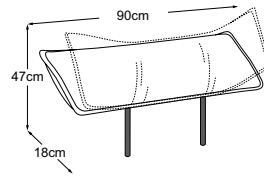

SOLARA

Technische Daten

- 01** Polsteraufbau Kopfstütze, Rücken, Sitz und Armteil: Silikonisierte Polyesterwatte 300g
- 02** Polsteraufbau Kopfstütze: Kammerkissen mit einer Füllung aus Silikonfasern
- 03** Polsteraufbau Kopfstütze, Rücken, Sitz und Armteil: hochelastischer Kaltschaumstoff (Raumgewicht 25 kg/m³)
- 04** Polsteraufbau Sitz: hochelastischer Kaltschaumstoff (Raumgewicht 35 kg/m³)
- 05** Unterfederung Rücken: flexible Polstergurte
- 06** Unterfederung Sitz: dauerelastische Nosag-Stahlwellenfedern mit Filzabdeckung
- 07** Gestell: Buche- und Sperrholzkonstruktion
- 08** Fuss: Designfuss aus Metall | schwarz matt | Höhe: 15 cm

REC rechts
Bestell-Nummer: D151124

Trapez-REC links
Bestell-Nummer: D151121

Trapez-REC rechts
Bestell-Nummer: D151122

Armlehne
Bestell-Nummer: D151981

Kopfstütze
Bestell-Nummer: D151797

Fuss erhältlich in:

B: schwarz matt

Fussvariante bitte auf Bestellung angeben.

SOLARA

Anstellojik

Folgende Elemente können miteinander verbunden werden:

		D151090	D151091	D151092	D151121	D151122	D151123	D151124	D151518	D151519	D151520	D151521
ELT 90 ohne Armteil	D151090	X	X	X	X	X	X	X	X	X	X	X
ELT 90 Armteil links	D151091	X		X		X		X	X	X		X
ELT 90 Armteil rechts	D151092	X	X		X		X		X	X	X	
Trapez-REC links	D151121	X		X		X				X		X
Trapez-REC rechts	D151122	X	X		X					X	X	
REC links	D151123	X		X								X
REC rechts	D151124	X	X								X	
Ecke	D151518	X	X	X							X	X
Trapezecke	D151519	X	X	X	X	X				X	X	X
2HT links	D151520	X		X		X		X	X	X		X
2HT rechts	D151521	X	X		X		X		X	X	X	