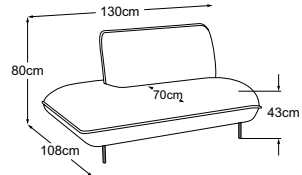

2HT links
Bestell-Nummer: D151520