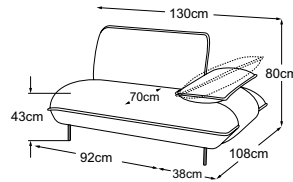

SOLARA

Technische Daten

- 01** Polsteraufbau Kopfstütze, Rücken, Sitz und Armteil: Silikonisierte Polyesterwatte 300g
- 02** Polsteraufbau Kopfstütze: Kammerkissen mit einer Füllung aus Silikonfasern
- 03** Polsteraufbau Kopfstütze, Rücken, Sitz und Armteil: hochelastischer Kaltschaumstoff (Raumgewicht 25 kg/m³)
- 04** Polsteraufbau Sitz: hochelastischer Kaltschaumstoff (Raumgewicht 35 kg/m³)
- 05** Unterfederung Rücken: flexible Polstergurte
- 06** Unterfederung Sitz: dauerelastische Nosag-Stahlwellenfedern mit Filzabdeckung
- 07** Gestell: Buche- und Sperrholzkonstruktion
- 08** Fuss: Designfuss aus Metall | schwarz matt | Höhe: 15 cm

Typenplan

Zierkissen in vielen Ausführungen und Bezugsmöglichkeiten verfügbar.
Erfahren Sie mehr unter www.designwerk.li

Element 90 ohne Armteil
Bestell-Nummer: D151090

Element 90 Armteil links
Bestell-Nummer: D151091