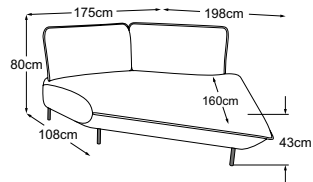

Trapez-REC rechts
Bestell-Nummer: D151122