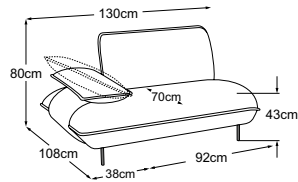

SOLARA

Technische Daten

- 01** Polsteraufbau Kopfstütze, Rücken, Sitz und Armteil: Silikonisierte Polyesterwatte 300g
- 02** Polsteraufbau Kopfstütze: Kammerkissen mit einer Füllung aus Silikonfasern
- 03** Polsteraufbau Kopfstütze, Rücken, Sitz und Armteil: hochelastischer Kaltschaumstoff (Raumgewicht 25 kg/m³)
- 04** Polsteraufbau Sitz: hochelastischer Kaltschaumstoff (Raumgewicht 35 kg/m³)
- 05** Unterfederung Rücken: flexible Polstergurte
- 06** Unterfederung Sitz: dauerelastische Nosag-Stahlwellenfedern mit Filzabdeckung
- 07** Gestell: Buche- und Sperrholzkonstruktion
- 08** Fuss: Designfuss aus Metall | schwarz matt | Höhe: 15 cm

Typenplan

Zierkissen in vielen Ausführungen und Bezugsmöglichkeiten verfügbar.
Erfahren Sie mehr unter www.designwerk.li

Element 90 ohne Armteil
Bestell-Nummer: D151090

Element 90 Armteil links
Bestell-Nummer: D151091