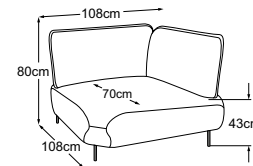

Ecke
Bestell-Nummer: D151518