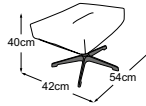

M: chrome

Please specify foot variant on order.

Romeo I Armchair

Item number: D069100

Romeo I Stool

Item number: D069800

Romeo II Armchair

Item number: D070100