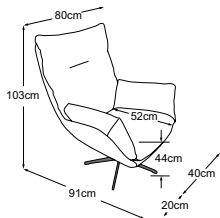

M: chrome

Please specify foot variant on order.

Romeo I Armchair

Item number: D069100

Romeo I Stool

Item number: D069800

Romeo II Armchair

Item number: D070100