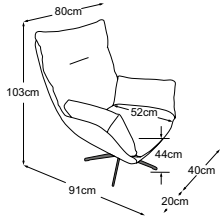

M: chrome

Please specify foot variant on order.

Romeo I Armchair

Item number: D069100

Romeo I Stool

Item number: D069800

Romeo II Armchair

Item number: D070100