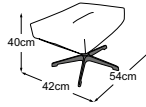

M: chrome

Please specify foot variant on order.

Romeo I Armchair

Item number: D069100

Romeo I Stool

Item number: D069800

Romeo II Armchair

Item number: D070100