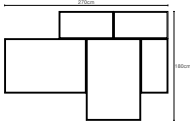

creative.

PUZZLE (OUTDOOR)

Types

element 90x90
Item number: D118106

element 90x135
Item number: D118108

arm part 90
Item number: D118900

arm part 135
Item number: D118901

back 90
Item number: D118902

back 135
Item number: D118903

**2x element 90x135 + 2x back 90 +
arm part 90**
Item number: D118939

**3x element 90x90 + 3x element
90x135 + arm part 135 + back 90 +
back 135**
Item number: D118941

**element 90x90 + 3x element
90x135 + arm part 90 + back 90 +
3x back 135**
Item number: D118944