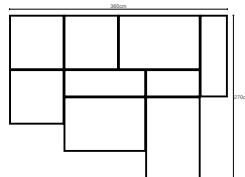

**3x element 90x90 + 3x element
90x135 + arm part 135 + back 90 +
back 135**
Item number: D118941