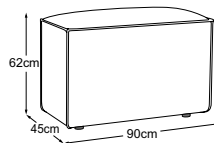

creative.

PUZZLE (OUTDOOR)

Types

element 90x90
Item number: D118106

element 90x135
Item number: D118108

arm part 90
Item number: D118900

arm part 135
Item number: D118901

back 90
Item number: D118902