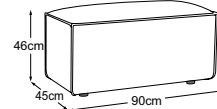

creative.

PUZZLE (OUTDOOR)

Types

element 90x90
Item number: D118106

element 90x135
Item number: D118108

arm part 90
Item number: D118900

arm part 135
Item number: D118901

back 90
Item number: D118902