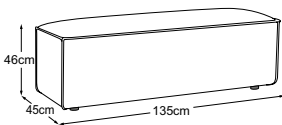

creative.

PUZZLE (OUTDOOR)

Types

element 90x90
Item number: D118106

element 90x135
Item number: D118108

arm part 90
Item number: D118900

arm part 135
Item number: D118901

back 90
Item number: D118902