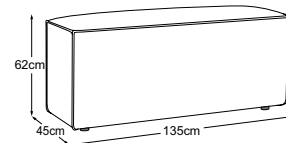

creative.

PUZZLE (OUTDOOR)

Types

element 90x90
Item number: D118106

element 90x135
Item number: D118108

arm part 90
Item number: D118900

arm part 135
Item number: D118901

back 90
Item number: D118902