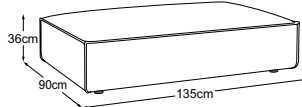

Element 90x135
Bestell-Nummer: D118108