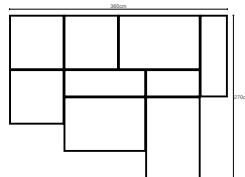

kreativ.

PUZZLE (OUTDOOR)

Elemente

Element 90x90
Bestell-Nummer: D118106

Element 90x135
Bestell-Nummer: D118108

Armteil 90
Bestell-Nummer: D118900

Armteil 135
Bestell-Nummer: D118901

Rücken 90
Bestell-Nummer: D118902

Rücken 135
Bestell-Nummer: D118903

**2x Element 90x135 + 2x Rücken 90 +
Armteil 90**
Bestell-Nummer: D118939

**3x Element 90x90 + 3x Element
90x135 + Armteil 135 + Rücken 90 +
Rücken 135**
Bestell-Nummer: D118941