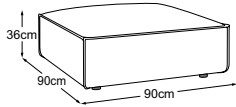

Modell: Central Park REC Armteil links + Element 105 + Element 105 Armteil rechts

Bezug: Stoff Mykonos H422 Elephant

PUZZLE (OUTDOOR)

Details

Modell: Central Park REC Armteil links + Element 105 + Element 105 Armteil rechts + Megahocker
Bezug: Stoff Mykonos H422 Elephant

kreativ.

PUZZLE (OUTDOOR)

Elemente

Element 90x90
Bestell-Nummer: D118106

Element 90x135
Bestell-Nummer: D118108

Armteil 90
Bestell-Nummer: D118900

Armteil 135
Bestell-Nummer: D118901

Rücken 90
Bestell-Nummer: D118902