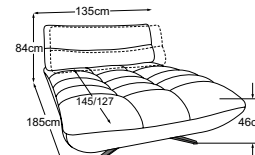

Récamière incl. 1 RMD
N° de commande : D150121