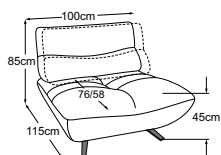

RMD = réglage manuel du dossier

Coussins décoratifs disponibles dans de nombreuses versions et possibilités de revêtement.
Apprenez-en plus sur www.designwerk.li

Fauteuil incl. 1 RMD
N° de commande : D150100