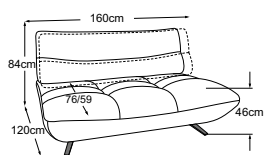

Canapé 2pl incl. 1 RMD
N° de commande : D150200