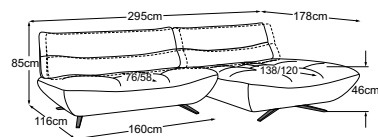

Canapé 2pl + récamière incl. 2 RMD
N° de commande : D150570