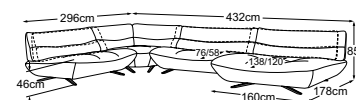

# Données techniques

- 01** Structure : construction en bois de hêtre et panneau de fibres de densité moyenne
- 02** Suspension de l'assise : ressorts ondulés en acier Nosag, élastiques et résistants, revêtus de feutre
- 03** Suspension du dossier : ceinture rembourrée flexible
- 04** Structure du rembourrage du dossier : non-tissé de rembourrage
- 05** Structure du rembourrage de l'assise : mousse froide très élastique (densité de 35 kg/m<sup>3</sup>)
- 06** Structure du rembourrage du dossier : mousse froide très élastique (densité de 25 kg/m<sup>3</sup>)
- 07** Structure du rembourrage de l'assise : oreiller à compartiments avec un remplissage de flocons de mousse de viscose (70%) et de fibres de silicone (30%)
- 08** Structure du rembourrage du dossier et de l'assise : ouate de rembourrage 300g
- 09** Pied : pied design en métal | noir mat | hauteur : 12.3 cm

**Angle trapézoïdal**  
N° de commande : D150519

**Pouf**  
N° de commande : D150800

**Canapé 2pl + récamière incl. 2 RMD**  
N° de commande : D150570

**Récamière + canapé 2pl incl. 2 RMD**  
N° de commande : D150571