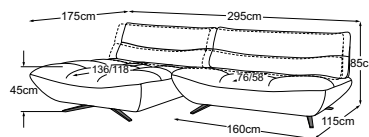

Récamière + canapé 2pl incl. 2 RMD
N° de commande : D150571