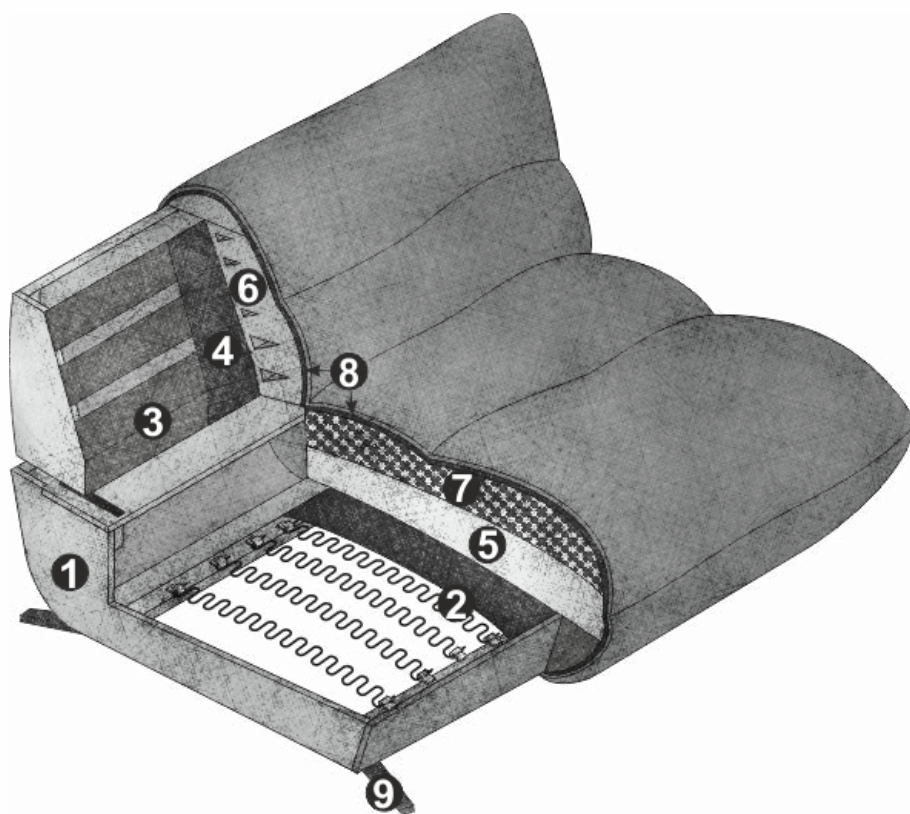

# Détails

Design décontracté

Réglage pratique  
du dossier

Pied design noir  
mat en métal

– Le canapé modulaire Pulse s'inspire des tendances actuelles. Ses élégants pieds métalliques noir mat lui confèrent un aspect moderne et aérien, tandis que son design décontracté laisse présager un confort d'assise exceptionnel, perfectionné par la profondeur d'assise accueillante et le réglage ingénieux du dossier. Avec ses revêtements raffinés et sa fabrication artisanale soignée, Pulse offre un équilibre harmonieux entre design et confort. –

# Données techniques

- 01** Structure : construction en bois de hêtre et panneau de fibres de densité moyenne
- 02** Suspension de l'assise : ressorts ondulés en acier Nosag, élastiques et résistants, revêtus de feutre
- 03** Suspension du dossier : ceinture rembourrée flexible
- 04** Structure du rembourrage du dossier : non-tissé de rembourrage
- 05** Structure du rembourrage de l'assise : mousse froide très élastique (densité de 35 kg/m<sup>3</sup>)
- 06** Structure du rembourrage du dossier : mousse froide très élastique (densité de 25 kg/m<sup>3</sup>)
- 07** Structure du rembourrage de l'assise : oreiller à compartiments avec un remplissage de flocons de mousse de viscose (70%) et de fibres de silicone (30%)
- 08** Structure du rembourrage du dossier et de l'assise : ouate de rembourrage 300g
- 09** Pied : pied design en métal | noir mat | hauteur : 12.3 cm