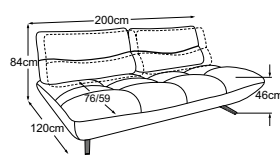

Canapé 3pl incl. 2 RMD
N° de commande : D150300