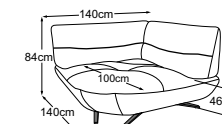

Angle trapézoïdal
N° de commande : D150519