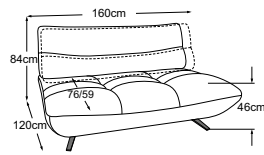

2er-Sofa inkl. 1 RVM
Bestell-Nummer: D150200