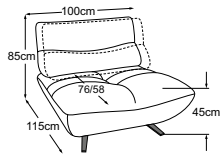

RVM = Rückenverstellung manuell

Zierkissen in vielen Ausführungen und Bezugsmöglichkeiten verfügbar.
Erfahren Sie mehr unter www.designwerk.li

Sessel inkl. 1 RVM
Bestell-Nummer: D150100