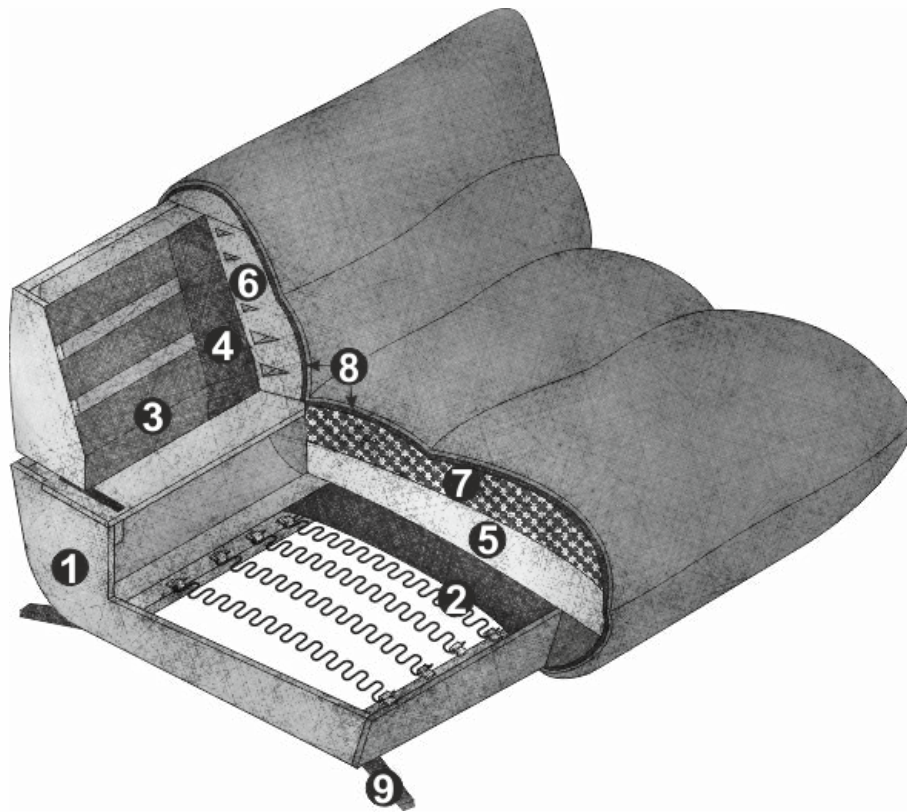

designwerk

Pulse

designwerk

FIRST CLASS LIVING

Modell: Pulse REC + 2er-Sofa
Bezug: Stoff Earth R217 Bison

PULSE

Details

Legeres Design

Praktische Rückenverstellung

Mattschwarzer Designfuss aus Metall

– Inspiriert vom Puls der Zeit ist das modulare Sofa Pulse entstanden. Während seine eleganten mattschwarzen Metallfüsse für eine moderne Schwebeoptik sorgen, lässt sein legeres Design einen bestechenden Sitzkomfort erahnen, der durch die einladende Sitztiefe und die patente Rückenverstellung perfektioniert wird. Abgerundet mit erlesenen Bezugsmaterialien und sorgfältig verarbeiteter Handwerkskunst bringt Pulse sowohl Design als auch Komfort in eine harmonische Balance. –

PULSE

Technische Daten

- 01** Gestell: Buche-Holzkonstruktion und mitteldichte Faserplatte
- 02** Unterfederung Sitz: dauerelastische Nosag-Stahlwellenfedern mit Filzabdeckung
- 03** Unterfederung Rücken: flexible Polstergurte
- 04** Polsteraufbau Rücken: Polstervlies
- 05** Polsteraufbau Sitz: hochelastischer Kaltschaumstoff (Raumgewicht 35 kg/m³)
- 06** Polsteraufbau Rücken: hochelastischer Kaltschaumstoff (Raumgewicht 25 kg/m³)
- 07** Polsteraufbau Sitz: Kammerkissen mit einer Füllung aus Viskose-Schaumstoffflocken (70%) und Silikonfasern (30%)
- 08** Polsteraufbau Rücken und Sitz: Polyesterwatte 300g
- 09** Fuss: Designfuss aus Metall | schwarz matt | Höhe: 12.3 cm