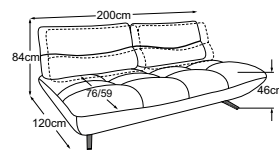

3er-Sofa inkl. 2 RVM
Bestell-Nummer: D150300