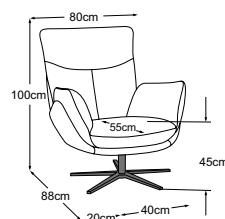

PRIMA

Dati tecnici

- 01** Intelaiatura: costruzione in compensato
- 02** Sospensione del sedile: cinghie flessibili
- 03** Struttura dell'imbottitura dello schienale, del sedile e dello bracciolo: schiuma di comfort premium (peso volumetrico 30 kg/m3)
- 04** Struttura dell'imbottitura del sedile: schiuma fredda altamente elastica (peso volumetrico 35 kg/m3)
- 05** Struttura dell'imbottitura dello schienale e dello bracciolo: cuscino da camera con imbottitura di fiocchi di schiuma di viscosa (70%) e fibre di silicone (30%)
- 06** Struttura dell'imbottitura del sedile: ovatta per imbottitura 300g
- 07** Struttura dell'imbottitura dello schienale, del sedile e dello bracciolo: ovatta per imbottitura 130g
- 08** Piede: base di design in metallo o alluminio

Prima poltrona
(con piede a stella)
Codice: D133100

Prima poltrona
(con piede a croce)
Codice: D133100

Prima poltrona
(con telaio a 4 piedi)
Codice: D133100

Prima poltrona
(con piede di piatto)
Codice: D133100