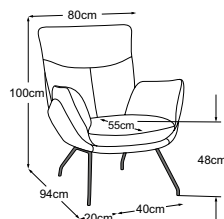

PRIMA

Dati tecnici

- 01** Intelaiatura: costruzione in compensato
- 02** Sospensione del sedile: cinghie flessibili
- 03** Struttura dell'imbottitura dello schienale, del sedile e dello bracciolo: schiuma di comfort premium (peso volumetrico 30 kg/m3)
- 04** Struttura dell'imbottitura del sedile: schiuma fredda altamente elastica (peso volumetrico 35 kg/m3)
- 05** Struttura dell'imbottitura dello schienale e dello bracciolo: cuscino da camera con imbottitura di fiocchi di schiuma di viscosa (70%) e fibre di silicone (30%)
- 06** Struttura dell'imbottitura del sedile: ovatta per imbottitura 300g
- 07** Struttura dell'imbottitura dello schienale, del sedile e dello bracciolo: ovatta per imbottitura 130g
- 08** Piede: base di design in metallo o alluminio

Prima poltrona
(con piede a stella)
Codice: D133100

Prima poltrona
(con piede a croce)
Codice: D133100

Prima poltrona
(con telaio a 4 piedi)
Codice: D133100

Prima poltrona
(con piede di piatto)
Codice: D133100