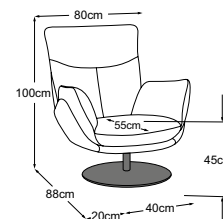

PRIMA

Dati tecnici

- 01** Intelaiatura: costruzione in compensato
- 02** Sospensione del sedile: cinghie flessibili
- 03** Struttura dell'imbottitura dello schienale, del sedile e dello bracciolo: schiuma di comfort premium (peso volumetrico 30 kg/m3)
- 04** Struttura dell'imbottitura del sedile: schiuma fredda altamente elastica (peso volumetrico 35 kg/m3)
- 05** Struttura dell'imbottitura dello schienale e dello bracciolo: cuscino da camera con imbottitura di fiocchi di schiuma di viscosa (70%) e fibre di silicone (30%)
- 06** Struttura dell'imbottitura del sedile: ovatta per imbottitura 300g
- 07** Struttura dell'imbottitura dello schienale, del sedile e dello bracciolo: ovatta per imbottitura 130g
- 08** Piede: base di design in metallo o alluminio

Prima poltrona
(con piede a stella)
Codice: D133100

Prima poltrona
(con piede a croce)
Codice: D133100

Prima poltrona
(con telaio a 4 piedi)
Codice: D133100

Prima poltrona
(con piede di piatto)
Codice: D133100