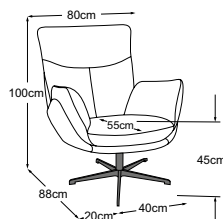

Prima poltrona
(con piede a stella)
Codice: D133100