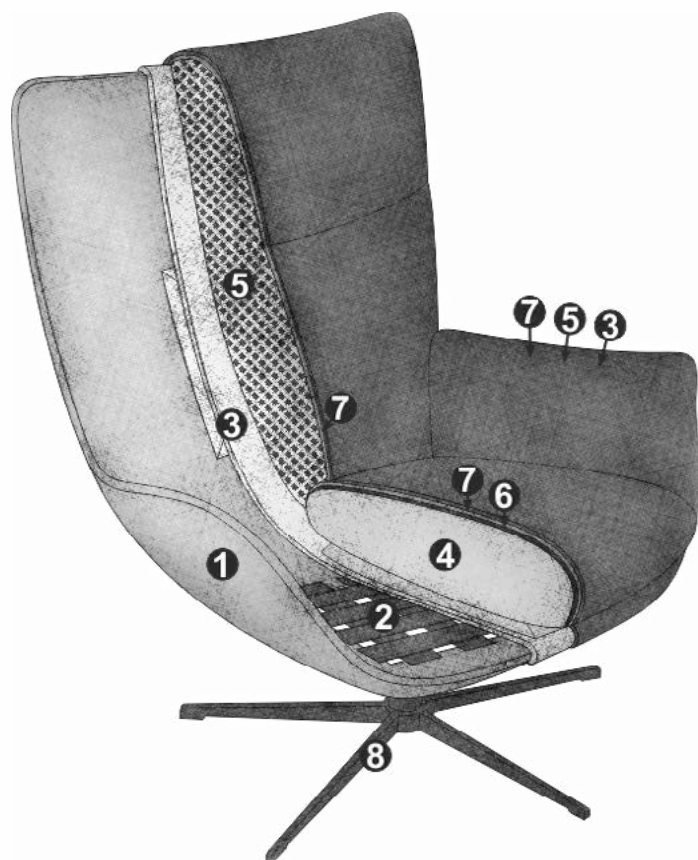

designwerk

FIRST CLASS LIVING

designwerk

Prima

Modèle : Prima fauteuil

Housse : cuir Soul M4804 Mouse

PRIMA

Détails

Accoudoirs
rembourrés

Structure rembour-
rée bien pensée

6 types de pieds
différents

– Un design stylé rencontre une qualité de finition supérieure : tandis que les accoudoirs discrètement surélevés apportent une touche d'élégance, le rembourrage de qualité supérieure assure un confort d'assise de premier ordre. Avec ses lignes claires et son esthétique intemporelle, Prima s'intègre harmonieusement dans n'importe quelle ambiance. –

PRIMA

Données techniques

- 01** Structure : construction en contreplaqué
- 02** Suspension de l'assise : ceinture rembourrée flexible
- 03** Structure du rembourrage du dossier, de l'assise et de l'accoudoir : mousse de confort premium (densité de 30 kg/m³)
- 04** Structure du rembourrage de l'assise : mousse froide très élastique (densité de 35 kg/m³)
- 05** Structure du rembourrage du dossier et de l'accoudoir : oreiller à compartiments avec un remplissage de flocons de mousse de viscose (70 %) et de fibres de silicone (30 %)
- 06** Structure du rembourrage de l'assise : ouate de rembourrage 300g
- 07** Structure du rembourrage du dossier, de l'assise et de l'accoudoir : ouate de rembourrage 130g
- 08** Pied : pied design en métal ou en aluminium