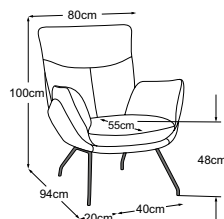

Prima fauteuil
(avec piètement à 4 pieds)
N° de commande : D133100