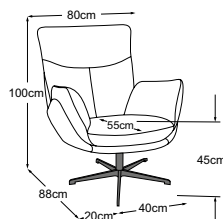

Prima fauteuil
(avec pied en étoile)
N° de commande : D133100