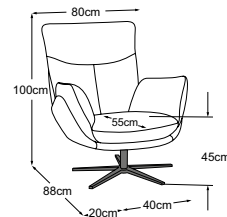

Prima Sessel
(mit Kreuzfuss)
Bestell-Nummer: D133100