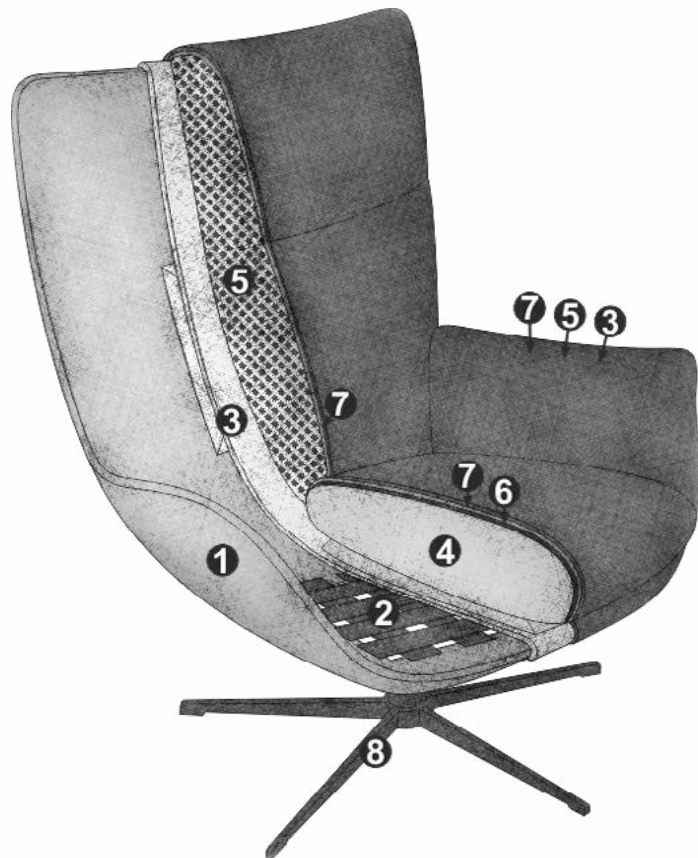

# Prima

**Modell:** Prima Sessel

**Bezug:** Leder Soul M4804 Mouse

PRIMA

# Details

Gepolsterte  
Armteile

Durchdachter  
Polsteraufbau

6 verschiedene  
Fusstypen

– Stilvolles Design trifft auf höchste Verarbeitungsqualität: Während die dezent erhöhten Armlehnen elegante Akzente setzen, sorgt die hochwertige Polsterung für erstklassigen Sitzkomfort. Mit seinen klaren Linien und seiner zeitlosen Ästhetik fügt sich Prima harmonisch in jedes Ambiente ein. –

# Technische Daten

- 01** Gestell: Sperrholzkonstruktion
- 02** Unterfederung Sitz: flexible Polstergurte
- 03** Polsteraufbau Rücken, Sitz und Armteil: Premium-Komfortschaumstoff (Raumgewicht 30 kg/m<sup>3</sup>)
- 04** Polsteraufbau Sitz: hochelastischer Kaltschaumstoff (Raumgewicht 35 kg/m<sup>3</sup>)
- 05** Polsteraufbau Rücken und Armteil: Kammerkissen mit einer Füllung aus Visko-se-Schaumstofflocken (70%) und Silikonfasern (30%)
- 06** Polsteraufbau Sitz: Polyesterwatte 300g
- 07** Polsteraufbau Rücken, Sitz und Armteil: Polyesterwatte 130g
- 08** Fuss: Designfuss aus Metall oder Aluminium