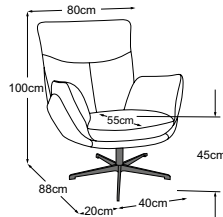

Prima Sessel
(mit Sternfuss)
Bestell-Nummer: D133100