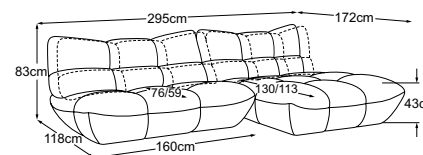

N° de commande : D140121B

Récamière large incl. 1 RMD

N° de commande : D140123B

Angle trapézoïdal

N° de commande : D140519B

Pouf

N° de commande : D140800B

Canapé 2pl + récamière

N° de commande : D140570B

PASSION

Logique de connexion

Les éléments suivants peuvent être combinés entre eux :

		D140121	D140123	D140200	D140300	D140519
récamière	D140121	X	X	X	X	X
récamière large	D140123	X	X	X	X	X
canapé 2pl	D140200	X	X	X	X	X
canapé 3pl	D140300	X	X	X	X	X
angle trapézoïdal	D140519	X	X	X	X	X