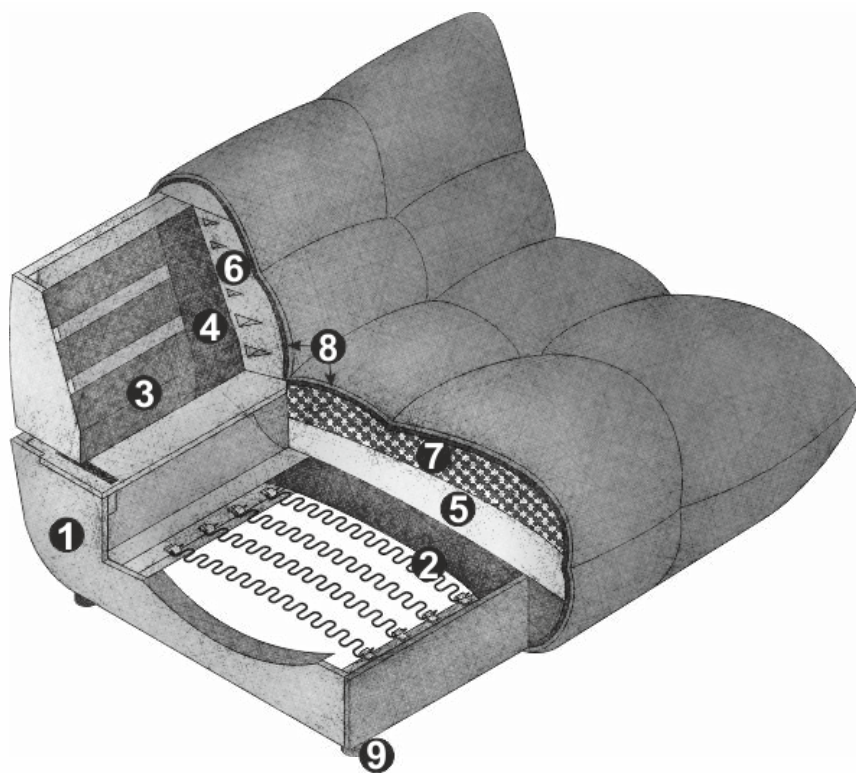

PASSION

Données techniques

- 01** Structure : construction en panneaux de fibres de densité moyenne
- 02** Suspension de l'assise : ressorts ondulés en acier Nosag, élastiques et résistants, revêtus de feutre
- 03** Suspension du dossier : sangles rembourrées flexibles
- 04** Structure du rembourrage du dossier : non-tissé de rembourrage
- 05** Structure du rembourrage de l'assise : mousse froide très élastique (densité de 35 kg/m³)
- 06** Structure du rembourrage du dossier : mousse froide très élastique (densité de 25 kg/m³)
- 07** Structure du rembourrage de l'assise : oreiller à compartiments avec un remplissage de flocons de mousse de viscosse (70 %) et de fibres de silicone (30 %)
- 08** Structure du rembourrage du dossier et de l'assise : ouate de rembourrage silico-née 300g
- 09** Pied : pied en plastique | hauteur : 25mm | presque invisible