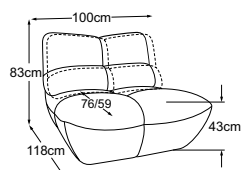

PASSION

Données techniques

- 01** Structure : construction en panneaux de fibres de densité moyenne
- 02** Suspension de l'assise : ressorts ondulés en acier Nosag, élastiques et résistants, revêtus de feutre
- 03** Suspension du dossier : sangles rembourrées flexibles
- 04** Structure du rembourrage du dossier : non-tissé de rembourrage
- 05** Structure du rembourrage de l'assise : mousse froide très élastique (densité de 35 kg/m³)
- 06** Structure du rembourrage du dossier : mousse froide très élastique (densité de 25 kg/m³)
- 07** Structure du rembourrage de l'assise : oreiller à compartiments avec un remplissage de flocons de mousse de viscosse (70 %) et de fibres de silicone (30 %)
- 08** Structure du rembourrage du dossier et de l'assise : ouate de rembourrage silico-née 300g
- 09** Pied : pied en plastique | hauteur : 25mm | presque invisible

PASSION

Plan de types

RMD = réglage manuel du dossier

Coussins décoratifs disponibles dans de nombreuses versions et possibilités de revêtement.
Apprenez-en plus sur www.designwerk.li

Fauteuil incl. 1 RMD