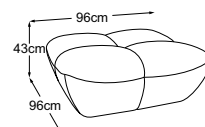

N° de commande : D140121B

Récamière large incl. 1 RMD

N° de commande : D140123B

Angle trapézoïdal

N° de commande : D140519B

Pouf

N° de commande : D140800B

Canapé 2pl + récamière

N° de commande : D140570B

PASSION

Logique de connexion

Les éléments suivants peuvent être combinés entre eux :

		D140121	D140123	D140200	D140300	D140519
récamière	D140121	X	X	X	X	X
récamière large	D140123	X	X	X	X	X
canapé 2pl	D140200	X	X	X	X	X
canapé 3pl	D140300	X	X	X	X	X
angle trapézoïdal	D140519	X	X	X	X	X