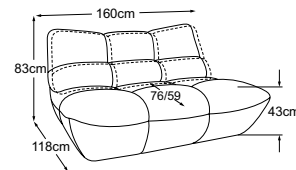

2er-Sofa inkl. 1 RVM
Bestell-Nummer: D140200B