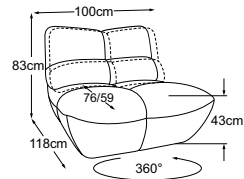

PASSION

Typenplan

RVM = Rückenverstellung manuell

Zierkissen in vielen Ausführungen und Bezugsmöglichkeiten verfügbar.
Erfahren Sie mehr unter www.designwerk.li

Sessel inkl. 1 RVM
Bestell-Nummer: D140100B