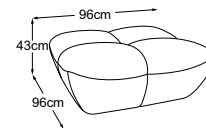

Sessel inkl. 1 RVM (drehbar)
Bestell-Nummer: D140105B

2er-Sofa inkl. 1 RVM
Bestell-Nummer: D140200B

3er-Sofa inkl. 1 RVM
Bestell-Nummer: D140300B

REC inkl. 1 RVM
Bestell-Nummer: D140121B

REC breit inkl. 1 RVM
Bestell-Nummer: D140123B

Trapezecke
Bestell-Nummer: D140519B

Hocker
Bestell-Nummer: D140800B

2er-Sofa + REC
Bestell-Nummer: D140570B

PASSION

Anstellojik

Folgende Elemente können miteinander verbunden werden:

		D140121	D140123	D140200	D140300	D140519
REC	D140121	X	X	X	X	X
REC breit	D140123	X	X	X	X	X
2er-Sofa	D140200	X	X	X	X	X
3er-Sofa	D140300	X	X	X	X	X
Trapezecke	D140519	X	X	X	X	X