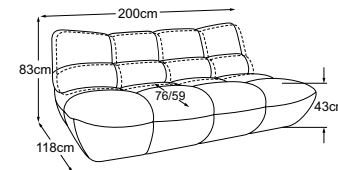

3er-Sofa inkl. 1 RVM
Bestell-Nummer: D140300B