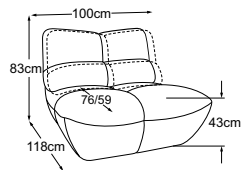

RVM = Rückenverstellung manuell

Zierkissen in vielen Ausführungen und Bezugsmöglichkeiten verfügbar.
Erfahren Sie mehr unter www.designwerk.li

Sessel inkl. 1 RVM
Bestell-Nummer: D140100B