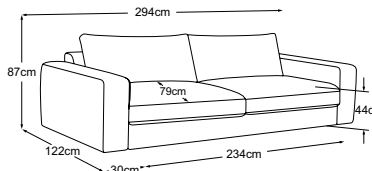

Gigasofa
Codice: D079630B