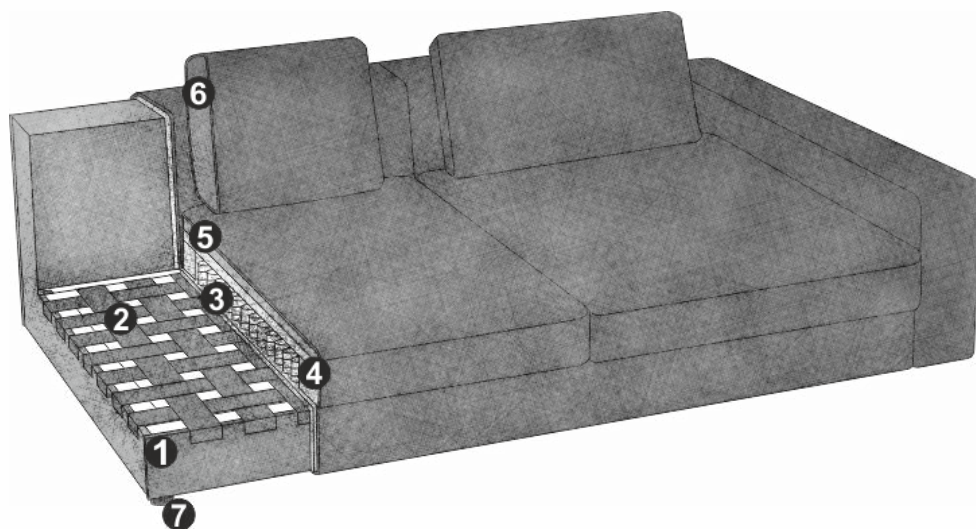

designwerk

Parma

designwerk

FIRST CLASS LIVING

Modello: Parma Gigasofa
Rivestimento: pelle Soul M4804 Mouse

PARMA

Dettagli

Caratteristiche lounge grazie alla seduta extra larga

Cuciture speciali

Struttura imbottita studiata per il massimo comfort

– L'ideale per un riposo da re: le ampie superfici e la morbida leggerezza regalano una sensazione di benessere e soddisfazione, oltre che di puro relax. Chiudi gli occhi e appoggia la testa... ed ecco che la vita si fa più leggera. Parma – grosso, mega, giga. –

PARMA

Dati tecnici

- 01** Intelaiatura: struttura in legno di faggio e pannelli di fibra a media densità
- 02** Sospensione del sedile: cinghie flessibili
- 03** Sospensione del sedile: nucleo a molla Bonell
- 04** Struttura dell'imbottitura del sedile: schiuma fredda altamente elastica (peso volumetrico 35 kg/m³)
- 05** Struttura dell'imbottitura del sedile: cuscino da camera con imbottitura di fiocchi di schiuma di viscosa (70%) e fibre di silicone (30%)
- 06** Struttura dell'imbottitura del cuscino: cuscino da camera con imbottitura di fiocchi di schiuma di viscosa
- 07** Piede: base in plastica