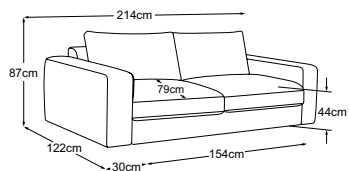

Bigsofa
Codice: D079430B