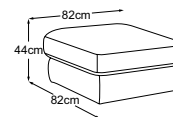

Pouf
Codice: D079800B