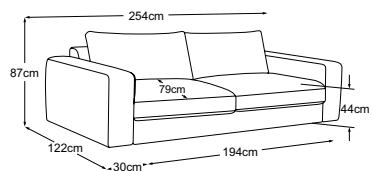

Megasofa
Codice: D079530B