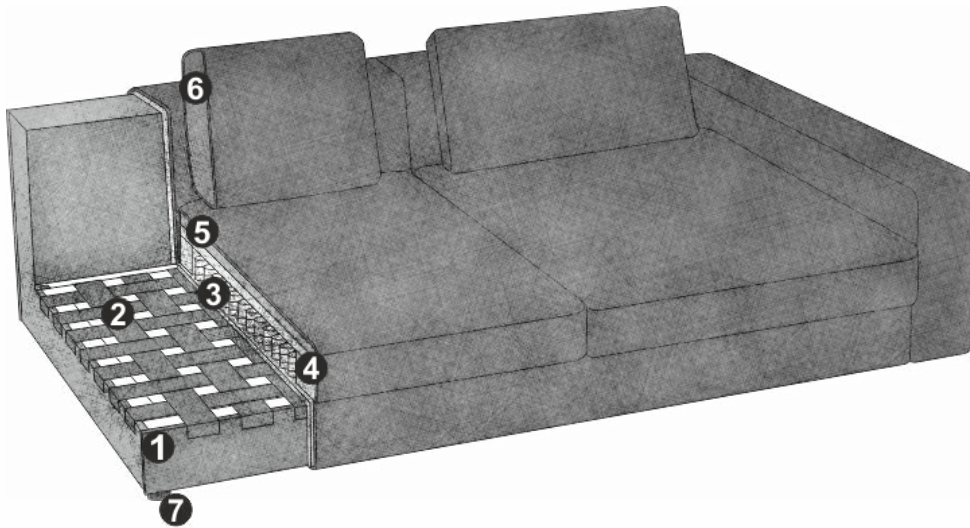

Finitions spéciales
des coutures

Structure rembour-
rée bien pensée
pour un confort
maximal

– Pour une giga pause entre-deux: De vastes surfaces et une douceur confortable créent un sentiment agréable de satisfaction et de pure détente. Les yeux fermés, la tête reposée, oubliez le quotidien en quelques secondes. Parma, pour l'extravagance. –

PARMA

Données techniques

- 01** Structure: construction en bois de hêtre et panneau de fibres de densité moyenne
- 02** Suspension de l'assise : ceinture rembourrée flexible
- 03** Suspension de l'assise : noyau de ressorts Bonell
- 04** Structure du rembourrage de l'assise : mousse froide très élastique (densité de 35 kg/m³)
- 05** Structure du rembourrage de l'assise : oreiller à compartiments avec un remplissage de flocons de mousse de viscose (70 %) et de fibres de silicone (30 %)
- 06** Structure du rembourrage du coussin : oreiller à compartiments avec un remplissage de flocons de mousse de viscose
- 07** Pied : pied en plastique