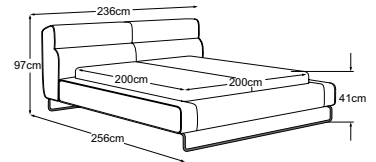

Pantheon upholstered bed 160x200
Item number: B801160

Pantheon upholstered bed 180x200
Item number: B801180

Pantheon upholstered bed 200x200
Item number: B801200

Foot available in:

B: black mat

Please specify foot variant on order.