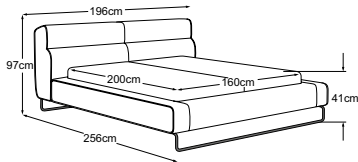

Pantheon upholstered bed 160x200
Item number: B801160

Pantheon upholstered bed 180x200
Item number: B801180

Pantheon upholstered bed 200x200
Item number: B801200

Foot available in:

B: black mat

Please specify foot variant on order.