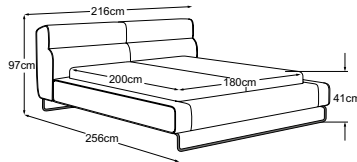

Pantheon upholstered bed 160x200
Item number: B801160

Pantheon upholstered bed 180x200
Item number: B801180

Pantheon upholstered bed 200x200
Item number: B801200

Foot available in:

B: black mat

Please specify foot variant on order.