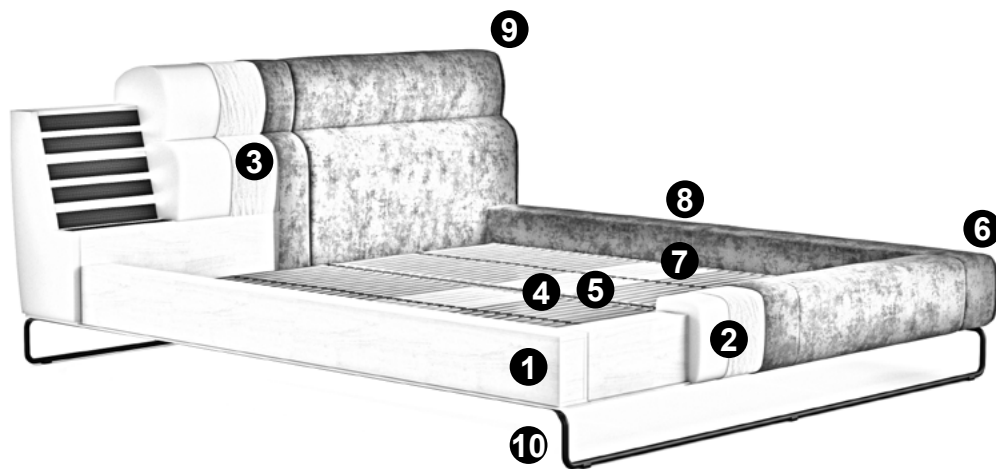

designwerk

FIRST CLASS LIVING

designwerk

Pantheon

Modello: Pantheon letto imbottito
Rivestimento: tessuto Shine W022 Busino

PANTHEON

Dettagli

Linguaggio di design chiaro e lineare

Testiera imbottita

Effetto fluttuante grazie al suo delicato piede metallico

– Dormire come gli dei: con una sofisticata struttura di imbottitura, materiali di alta qualità e forme chiare, Pantheon assicura un'atmosfera elegante e notti riposanti. Inoltre, la graziosa base nera opaca conferisce al modello un aspetto leggero e fluttuante che completa il design elegante. –

PANTHEON

Dati tecnici

- 01** Struttura: struttura in legno massello di faggio e compensato
- 02** Struttura imbottita del telaio del letto: rivestimento in schiuma morbida (densità 25 kg/m³) con imbottitura da 400g
- 03** Struttura imbottita della testiera: rete con cinghie imbottite flessibili. Rivestimento in schiuma morbida (densità 25 kg/m³) con imbottitura da 400g
- 04** Rete a doghe: rete a doghe in legno con 28 doghe in legno massello incollate più volte e cintura centrale per una maggiore stabilità. Altezza di riposo regolabile individualmente grazie al sistema di aggancio con 4 livelli di bloccaggio.
- 05** Materasso: materasso a molle insacchettate a 7 zone con rivestimento in schiuma su entrambi i lati (500 molle nella misura 100/200), rivestimento di alta qualità sfoderabile e lavabile a 30 gradi e fascia climatizzante integrata per una ventilazione ottimale. Disponibile in diversi gradi di rigidità.
- 06** Altezza del lato del letto: 41 cm
- 07** Profondità di inserimento: 9 -16.5 cm
- 08** Altezza di riposo: con materasso da 20 cm 44.5 - 52 cm
- 09** Altezza testiera: 96.5 cm
- 10** Piede: base in metallo nero 16 cm