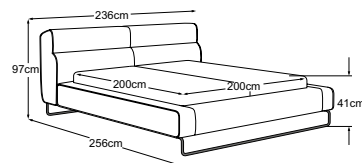

**Pantheon letto imbottito
200x200**
Codice: B801200