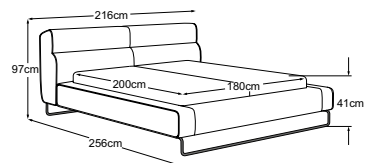

**Pantheon letto imbottito
180x200**
Codice: B801180