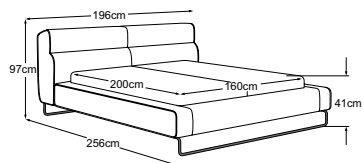

**Pantheon letto imbottito
160x200**
Codice: B801160