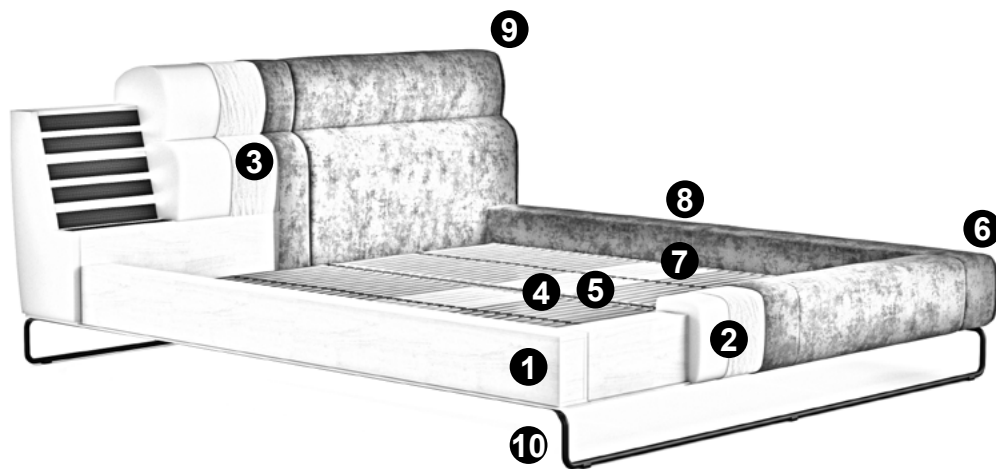

designwerk

FIRST CLASS LIVING

designwerk

Pantheon

Modèle : Pantheon lit rembourré
Housse : tissu Shine W022 Rusino

PANTHEON

Détails

Un langage des formes clair et linéaire

Tête de lit rembourrée

Effet flottant grâce à son pied métallique délicat

– Dormir comme les dieux : avec une structure de rembourrage sophistiquée, des matériaux de haute qualité et des formes claires, Pantheon garantit une atmosphère élégante et des nuits reposantes. De plus, le pied noir mat gracile confère au modèle un aspect légèrement flottant qui complète le design élégant. –

PANTHEON

Données techniques

- 01** Structure : construction en bois massif de hêtre et contreplaqué
- 02** Structure du rembourrage du cadre de lit : couche de mousse souple (densité 25 kg/m³) avec rembourrage de 400g
- 03** Structure rembourrée de la tête de lit : sommier à lattes avec sangles rembourrées flexibles. Revêtement en mousse souple (densité 25 kg/m³) avec rembourrage 400g
- 04** Sommier à lattes : Sommier à lattes en bois avec 28 lattes en bois dur collées plusieurs fois et une sangle centrale pour plus de stabilité. Hauteur de couchage réglable individuellement grâce à une ferrure d'accrochage à 4 crans.
- 05** Matelas : matelas à ressorts ensachés 7 zones avec revêtement en mousse des deux côtés (500 ressorts pour la taille 100/200), housse haut de gamme amovible et lavable à 30 degrés, bande climatique intégrée pour une ventilation optimale. Différents degrés de fermeté disponibles.
- 06** Hauteur du côté du lit : 41 cm
- 07** Profondeur d'insertion : 9 - 16.5 cm
- 08** Hauteur de couchage : avec un matelas de 20 cm, 44.5 - 52 cm
- 09** Hauteur de la tête de lit : 96.5 cm
- 10** Pied : pied métallique noir 16 cm