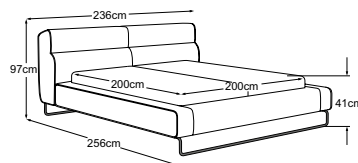

Pantheon lit rembourré 200x200
N° de commande : B801200