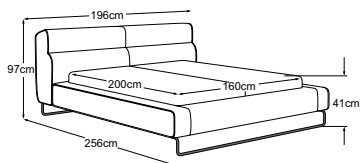

Pantheon lit rembourré 160x200
N° de commande : B801160