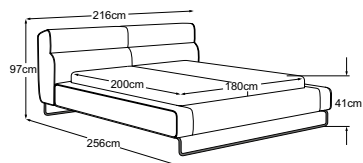

Pantheon lit rembourré 180x200
N° de commande : B801180