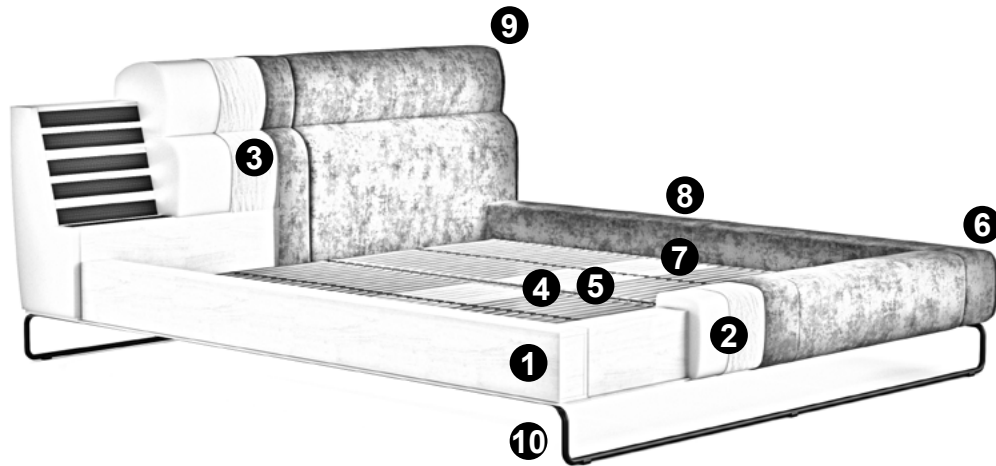

designwerk

FIRST CLASS LIVING

designwerk

Pantheon

Modell: Pantheon Polsterbett
Bezug: Stoff Shine W022 Rusino

Ávaro Siza In/Disipline
ANTONIO BARRIO
Piero Menzies: Made in Brazil
Belgian Modern

PANTHEON

Details

Klare, lineare
Formsprache

Gepolstertes Kopf-
teil

Leichte Schweb-
optik dank
grazilem Metallfuss

– Schlafen wie die Götter: Mit einem ausgeklügelten Polsteraufbau, hochwertigen Materialien und klaren Formen sorgt Pantheon für eine stilvolle Atmosphäre und erholsame Nächte. Überdies verleiht der grazile schwarzmatte Fuss dem Modell eine leichte Schwebepoptik, die das elegante Design abrundet. –

PANTHEON

Technische Daten

- 01** Gestell: Holzkonstruktion aus Buche Massivholz und Sperrholz
- 02** Polsteraufbau Bettrahmen: Weichschaumauflage (Raumgewicht 25 kg/m³) mit 400g Wattierung
- 03** Polsteraufbau Kopfteil: Unterfederung mit flexiblen Polstergurten. Weichschaumauflage (Raumgewicht 25 kg/m³) mit 400g Wattierung
- 04** Lattenrost: Holzlattenrost mit 28 mehrfach verleimten Federholzleisten aus Hartholz und Mittelgurt für zusätzliche Stabilität. Individuell anpassbare Liegehöhe durch Einhängebeschlag mit 4 Raststufen
- 05** Matratze: 7-Zonen Taschenfederkernmatratze mit beidseitiger Schaumabdeckung (500 Federn bei Grösse 100/200), hochwertiger Bezug abnehmbar und waschbar bei 30 Grad und eingearbeitetem Klimaband für optimale Belüftung. Verschiedene Härtegrade verfügbar
- 06** Bettseitenhöhe: 41 cm
- 07** Einlegetiefe: 9 - 16.5 cm
- 08** Liegehöhe: bei 20 cm Matratze 44.5 - 52 cm
- 09** Kopfteilhöhe: 96.5 cm
- 10** Fuss: Metallfuss schwarz 16 cm