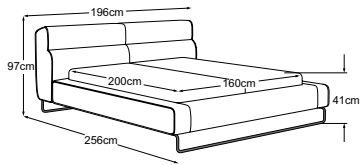

Pantheon Polsterbett 160x200
Bestell-Nummer: B801160