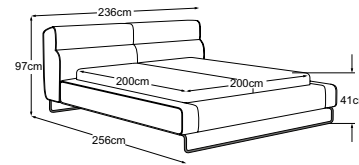

Pantheon Polsterbett 200x200
Bestell-Nummer: B801200