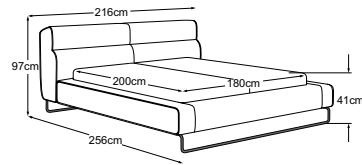

Pantheon Polsterbett 180x200
Bestell-Nummer: B801180