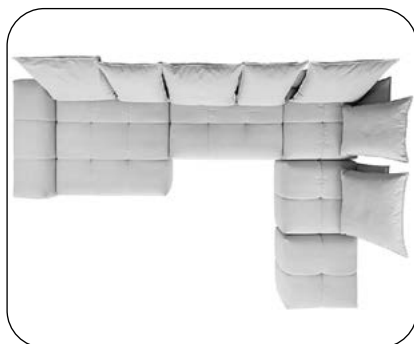

# Palace

**Modello:** Palace bracciolo lungo + penisola senza bracciolo + pouf + elemento senza bracciolo + angolo + elemento largo senza bracciolo + pouf grande

**Rivestimento:** tessuto Colonna D003 Silver + Jolie G057 White

# Dettagli

Ampie sedute per un comfort extra

Molteplici possibilità di combinazione

Cuscini inclusi

– Il nome è una garanzia: Palace è un autentico palazzo. Le ampie superfici offrono grande spazio extra sia per stare seduti che per sdraiarsi comodamente. L'accogliente divano lounge, i cui elementi possono essere combinati in vari modi, offre grande libertà di progettazione e composizione. Ecco perché il divano dà ad ogni casa un proprio tocco individuale. Flessibilità senza limiti: Dovete dare libero sfogo alla vostra fantasia. Palace può essere assemblato in modo flessibile e variabile. Un'oasi di benessere da creare a misura di qualsiasi esigenza. E, qualora le vostre necessità dovessero cambiare, Palace si adatterà senza problemi. –