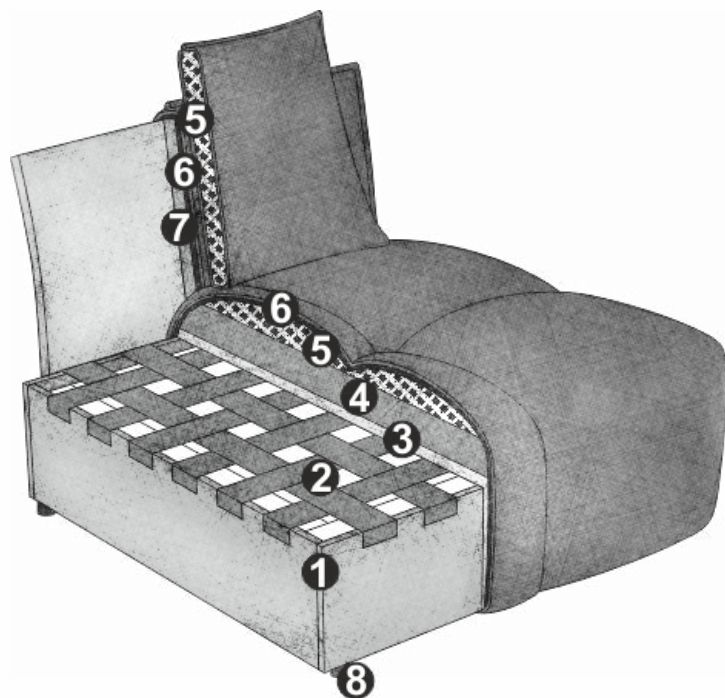

# Dettagli

Ampie sedute per un comfort extra

Molteplici possibilità di combinazione

Cuscini inclusi

– Il nome è una garanzia: Palace è un autentico palazzo. Le ampie superfici offrono grande spazio extra sia per stare seduti che per sdraiarsi comodamente. L'accogliente divano lounge, i cui elementi possono essere combinati in vari modi, offre grande libertà di progettazione e composizione. Ecco perché il divano dà ad ogni casa un proprio tocco individuale. Flessibilità senza limiti: Dovete dare libero sfogo alla vostra fantasia. Palace può essere assemblato in modo flessibile e variabile. Un'oasi di benessere da creare a misura di qualsiasi esigenza. E, qualora le vostre necessità dovessero cambiare, Palace si adatterà senza problemi. –

# Dati tecnici

- 01** Struttura: in legno di faggio
- 02** Sospensione del sedile: cinghie flessibili
- 03** Struttura dell'imbottitura del sedile: schiuma di comfort standard (peso volumetrico 25 kg/m<sup>3</sup>)
- 04** Struttura dell'imbottitura del sedile: schiuma fredda altamente elastica (peso volumetrico 35 kg/m<sup>3</sup>)
- 05** Struttura dell'imbottitura dello schienale e del sedile: cuscino da camera con imbottitura di fiocchi di schiuma di viscosa (70%) e fibre di silicone (30%)
- 06** Struttura dell'imbottitura dello schienale e del sedile: ovatta per imbottitura 300g
- 07** Struttura dell'imbottitura dello schienale: schiuma di comfort premium (peso volumetrico 35 kg/m<sup>3</sup>)
- 08** Piede: base in plastica | altezza: 3 cm