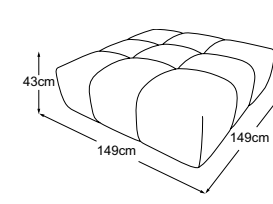

Pouf grande
Codice: D064810