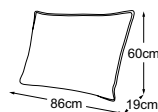

# Piano tipo

cuscino A = 86x60x19 | cuscino B = 66x60x19

Cuscini decorativi disponibili in molti design e opzioni di rivestimento.

Per saperne di più: [www.designwerk.li](http://www.designwerk.li)

**Bracciolo corto**  
Codice: D064901

**Bracciolo lungo**  
Codice: D064900

**Schienale largo (A)**  
Codice: D064920

**Schienale stretto (B)**  
Codice: D064921

**Bracciolo lungo + penisola + elemento largo bracciolo dx incl. 3 cuscini A & 2 cuscini B**  
Codice: D064500