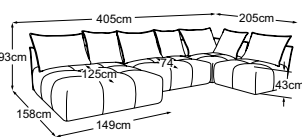

# Piano tipo

cuscino A = 86x60x19 | cuscino B = 66x60x19

Cuscini decorativi disponibili in molti design e opzioni di rivestimento.

Per saperne di più: [www.designwerk.li](http://www.designwerk.li)

**Bracciolo corto**  
Codice: D064901

**Bracciolo lungo**  
Codice: D064900

**Schienale largo (A)**  
Codice: D064920

**Schienale stretto (B)**  
Codice: D064921

**Bracciolo lungo + penisola + elemento largo bracciolo dx incl. 3 cuscini A & 2 cuscini B**  
Codice: D064500

**Elemento largo bracciolo sx + penisola + bracciolo lungo incl. 3 cuscini A & 2 cuscini B**  
Codice: D064501

**Penisola + ele. largo senza bracc. + angolo + elemento senza bracc. incl. 4 cuscini A & 3 cuscini B**  
Codice: D064510