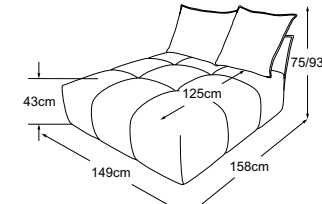

# Piano tipo

cuscino A = 86x60x19 | cuscino B = 66x60x19

Cuscini decorativi disponibili in molti design e opzioni di rivestimento.

Per saperne di più: [www.designwerk.li](http://www.designwerk.li)

**Elemento senza bracciolo**  
incl. 1 cuscino A  
Codice: D064105

**Elemento largo senza bracciolo**  
incl. 1 cuscino A & 1 cuscino B  
Codice: D064106

**Elemento largo bracciolo sx**  
incl. 2 cuscini A  
Codice: D064520

**Elemento largo bracciolo dx**  
incl. 2 cuscini A  
Codice: D064522