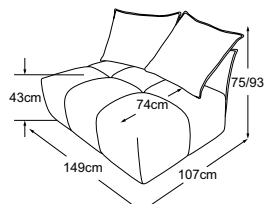

# Piano tipo

cuscino A = 86x60x19 | cuscino B = 66x60x19

Cuscini decorativi disponibili in molti design e opzioni di rivestimento.

Per saperne di più: [www.designwerk.li](http://www.designwerk.li)

**Elemento senza bracciolo**  
incl. 1 cuscino A  
Codice: D064105

**Elemento largo senza bracciolo**  
incl. 1 cuscino A & 1 cuscino B  
Codice: D064106

**Elemento largo bracciolo sx**  
incl. 2 cuscini A  
Codice: D064520

**Elemento largo bracciolo dx**  
incl. 2 cuscini A  
Codice: D064522