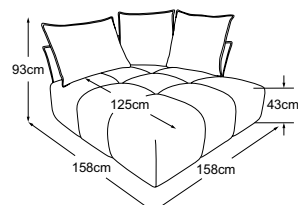

Penisola bracciolo dx
incl. 1 cuscino A & 2 cuscini B
Codice: D064122