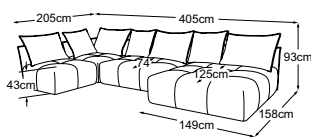

# Piano tipo

cuscino A = 86x60x19 | cuscino B = 66x60x19

Cuscini decorativi disponibili in molti design e opzioni di rivestimento.

Per saperne di più: [www.designwerk.li](http://www.designwerk.li)

**Bracciolo corto**  
Codice: D064901

**Bracciolo lungo**  
Codice: D064900

**Schienale largo (A)**  
Codice: D064920

**Schienale stretto (B)**  
Codice: D064921

**Bracciolo lungo + penisola + elemento largo bracciolo dx incl. 3 cuscini A & 2 cuscini B**  
Codice: D064500

**Elemento largo bracciolo sx + penisola + bracciolo lungo incl. 3 cuscini A & 2 cuscini B**  
Codice: D064501

**Penisola + ele. largo senza bracc. + angolo + elemento senza bracc. incl. 4 cuscini A & 3 cuscini B**  
Codice: D064510