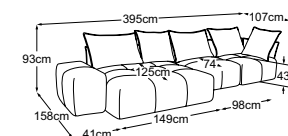

Bracciolo corto + penisola + elemento senza bracc. + angolo incl. 3 cuscini A & 2 cuscini B
Codice: D064525