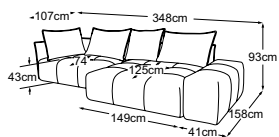

# Piano tipo

cuscino A = 86x60x19 | cuscino B = 66x60x19

Cuscini decorativi disponibili in molti design e opzioni di rivestimento.

Per saperne di più: [www.designwerk.li](http://www.designwerk.li)

**Bracciolo corto**  
Codice: D064901

**Bracciolo lungo**  
Codice: D064900

**Schienale largo (A)**  
Codice: D064920

**Schienale stretto (B)**  
Codice: D064921

**Bracciolo lungo + penisola + elemento largo bracciolo dx incl. 3 cuscini A & 2 cuscini B**  
Codice: D064500

**Elemento largo bracciolo sx + penisola + bracciolo lungo incl. 3 cuscini A & 2 cuscini B**  
Codice: D064501

**Penisola + ele. largo senza bracc. + angolo + elemento senza bracc. incl. 4 cuscini A & 3 cuscini B**  
Codice: D064510