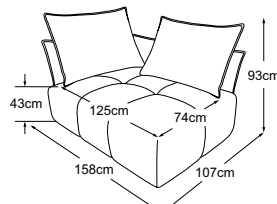

# Dati tecnici

- 01** Struttura: in legno di faggio
- 02** Sospensione del sedile: cinghie flessibili
- 03** Struttura dell'imbottitura del sedile: schiuma di comfort standard (peso volumetrico 25 kg/m<sup>3</sup>)
- 04** Struttura dell'imbottitura del sedile: schiuma fredda altamente elastica (peso volumetrico 35 kg/m<sup>3</sup>)
- 05** Struttura dell'imbottitura dello schienale e del sedile: cuscino da camera con imbottitura di fiocchi di schiuma di viscosa (70%) e fibre di silicone (30%)
- 06** Struttura dell'imbottitura dello schienale e del sedile: ovatta per imbottitura 300g
- 07** Struttura dell'imbottitura dello schienale: schiuma di comfort premium (peso volumetrico 35 kg/m<sup>3</sup>)
- 08** Piede: base in plastica | altezza: 3 cm

# Piano tipo

cuscino A = 86x60x19 | cuscino B = 66x60x19

Cuscini decorativi disponibili in molti design e opzioni di rivestimento.

Per saperne di più: [www.designwerk.li](http://www.designwerk.li)

**Elemento senza bracciolo**  
incl. 1 cuscino A  
Codice: D064105

**Elemento largo senza bracciolo**  
incl. 1 cuscino A & 1 cuscino B  
Codice: D064106

**Elemento largo bracciolo sx**  
incl. 2 cuscini A  
Codice: D064520

**Elemento largo bracciolo dx**  
incl. 2 cuscini A  
Codice: D064522

# Piano tipo

cuscino A = 86x60x19 | cuscino B = 66x60x19

Cuscini decorativi disponibili in molti design e opzioni di rivestimento.

Per saperne di più: [www.designwerk.li](http://www.designwerk.li)

**Bracciolo corto**  
Codice: D064901