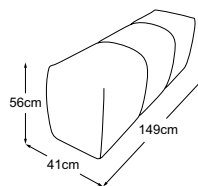

# Piano tipo

cuscino A = 86x60x19 | cuscino B = 66x60x19

Cuscini decorativi disponibili in molti design e opzioni di rivestimento.

Per saperne di più: [www.designwerk.li](http://www.designwerk.li)

**Bracciolo corto**  
Codice: D064901

**Bracciolo lungo**  
Codice: D064900

**Schienale largo (A)**  
Codice: D064920

**Schienale stretto (B)**  
Codice: D064921

**Bracciolo lungo + penisola + elemento largo bracciolo dx incl. 3 cuscini A & 2 cuscini B**  
Codice: D064500