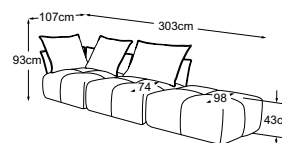

Angolo + elemento senza bracciolo + pouf incl. 2 cuscini A & 1 cuscino B
Codice: D064512