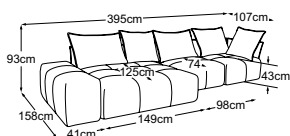

Bracciolo lungo + penisola + elemento senza bracc. + angolo incl. 3 cuscini A & 2 cuscini B
Codice: D064514