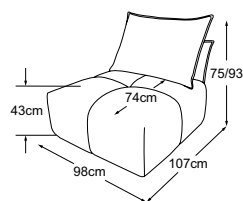

# Dati tecnici

- 01** Struttura: in legno di faggio
- 02** Sospensione del sedile: cinghie flessibili
- 03** Struttura dell'imbottitura del sedile: schiuma di comfort standard (peso volumetrico 25 kg/m<sup>3</sup>)
- 04** Struttura dell'imbottitura del sedile: schiuma fredda altamente elastica (peso volumetrico 35 kg/m<sup>3</sup>)
- 05** Struttura dell'imbottitura dello schienale e del sedile: cuscino da camera con imbottitura di fiocchi di schiuma di viscosa (70%) e fibre di silicone (30%)
- 06** Struttura dell'imbottitura dello schienale e del sedile: ovatta per imbottitura 300g
- 07** Struttura dell'imbottitura dello schienale: schiuma di comfort premium (peso volumetrico 35 kg/m<sup>3</sup>)
- 08** Piede: base in plastica | altezza: 3 cm

# Piano tipo

cuscino A = 86x60x19 | cuscino B = 66x60x19

Cuscini decorativi disponibili in molti design e opzioni di rivestimento.

Per saperne di più: [www.designwerk.li](http://www.designwerk.li)

**Elemento senza bracciolo**  
incl. 1 cuscino A  
Codice: D064105

# Piano tipo

cuscino A = 86x60x19 | cuscino B = 66x60x19

Cuscini decorativi disponibili in molti design e opzioni di rivestimento.

Per saperne di più: [www.designwerk.li](http://www.designwerk.li)

**Bracciolo corto**  
Codice: D064901