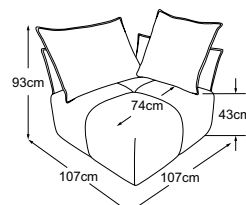

Angolo sx
incl. 1 cuscino A & 1 cuscino B
Codice: D064518