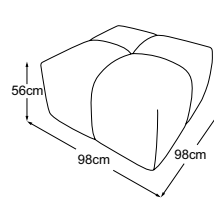

Pouf alto
Codice: D064801