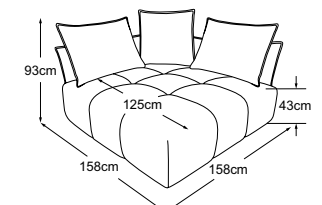

Elemento angolo maxi sx
incl. 2 cuscini A & 1 cuscino B
Codice: D064523