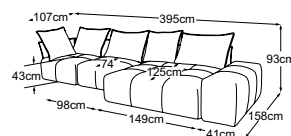

Angolo + elemento senza bracc. + penisola + bracciolo lungo incl. 3 cuscini A & 2 cuscini B
Codice: D064515