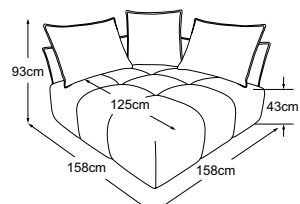

Elemento angolo maxi dx
incl. 2 cuscini A & 1 cuscino B
Codice: D064521