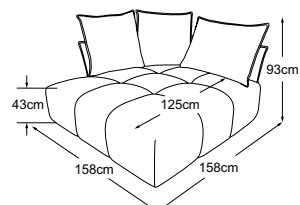

Penisola bracciolo sx
incl. 1 cuscino A & 2 cuscini B
Codice: D064121