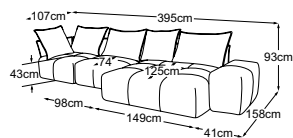

**Pouf + ele. s. bracc. + angolo + ele. largo s. bracc. + penisola + bracc. lungo incl. 4 cusc. A & 3 cusc. B**  
Codice: D064517

**Bracciolo corto + penisola + elemento senza bracc. + angolo incl. 3 cuscini A & 2 cuscini B**  
Codice: D064525

# Piano tipo

cuscino A = 86x60x19 | cuscino B = 66x60x19

Cuscini decorativi disponibili in molti design e opzioni di rivestimento.  
Per saperne di più: [www.designwerk.li](http://www.designwerk.li)

**Angolo + elemento senza bracciolo + penisola + bracciolo corto**  
incl. 3 cuscini A & 2 cuscini B  
Codice: D064526