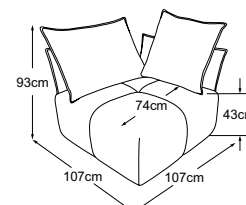

Angolo dx
incl. 1 cuscino A & 1 cuscino B
Codice: D064519