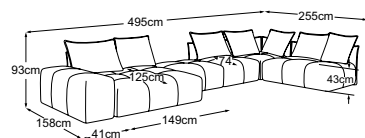

# Piano tipo

cuscino A = 86x60x19 | cuscino B = 66x60x19

Cuscini decorativi disponibili in molti design e opzioni di rivestimento.  
Per saperne di più: [www.designwerk.li](http://www.designwerk.li)

**Angolo + elemento senza bracciolo + penisola + bracciolo corto**  
incl. 3 cuscini A & 2 cuscini B  
Codice: D064526