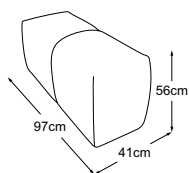

# Piano tipo

cuscino A = 86x60x19 | cuscino B = 66x60x19

Cuscini decorativi disponibili in molti design e opzioni di rivestimento.

Per saperne di più: [www.designwerk.li](http://www.designwerk.li)

**Bracciolo corto**  
Codice: D064901