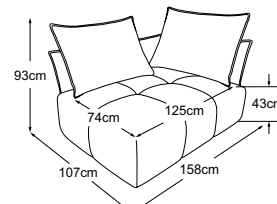

# Dati tecnici

- 01** Struttura: in legno di faggio
- 02** Sospensione del sedile: cinghie flessibili
- 03** Struttura dell'imbottitura del sedile: schiuma di comfort standard (peso volumetrico 25 kg/m<sup>3</sup>)
- 04** Struttura dell'imbottitura del sedile: schiuma fredda altamente elastica (peso volumetrico 35 kg/m<sup>3</sup>)
- 05** Struttura dell'imbottitura dello schienale e del sedile: cuscino da camera con imbottitura di fiocchi di schiuma di viscosa (70%) e fibre di silicone (30%)
- 06** Struttura dell'imbottitura dello schienale e del sedile: ovatta per imbottitura 300g
- 07** Struttura dell'imbottitura dello schienale: schiuma di comfort premium (peso volumetrico 35 kg/m<sup>3</sup>)
- 08** Piede: base in plastica | altezza: 3 cm

# Piano tipo

cuscino A = 86x60x19 | cuscino B = 66x60x19

Cuscini decorativi disponibili in molti design e opzioni di rivestimento.

Per saperne di più: [www.designwerk.li](http://www.designwerk.li)

**Elemento senza bracciolo**  
incl. 1 cuscino A  
Codice: D064105

**Elemento largo senza bracciolo**  
incl. 1 cuscino A & 1 cuscino B  
Codice: D064106

**Elemento largo bracciolo sx**  
incl. 2 cuscini A  
Codice: D064520

**Elemento largo bracciolo dx**  
incl. 2 cuscini A  
Codice: D064522