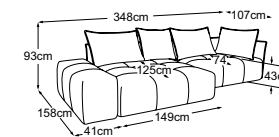

# Piano tipo

cuscino A = 86x60x19 | cuscino B = 66x60x19

Cuscini decorativi disponibili in molti design e opzioni di rivestimento.

Per saperne di più: [www.designwerk.li](http://www.designwerk.li)

**Bracciolo corto**  
Codice: D064901

**Bracciolo lungo**  
Codice: D064900

**Schienale largo (A)**  
Codice: D064920

**Schienale stretto (B)**  
Codice: D064921

**Bracciolo lungo + penisola + elemento largo bracciolo dx incl. 3 cuscini A & 2 cuscini B**  
Codice: D064500