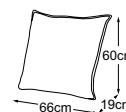

# Piano tipo

cuscino A = 86x60x19 | cuscino B = 66x60x19

Cuscini decorativi disponibili in molti design e opzioni di rivestimento.

Per saperne di più: [www.designwerk.li](http://www.designwerk.li)

**Bracciolo corto**  
Codice: D064901

**Bracciolo lungo**  
Codice: D064900

**Schienale largo (A)**  
Codice: D064920

**Schienale stretto (B)**  
Codice: D064921

**Bracciolo lungo + penisola + elemento largo bracciolo dx incl. 3 cuscini A & 2 cuscini B**  
Codice: D064500