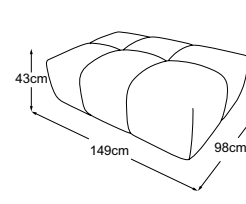

Pouf rettangolare
Codice: D064805