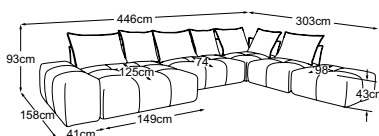

Bracc. lungo + penisola + ele. largo s. bracc. + ang. + ele. s. bracc. + pouf incl. 4 cusc. A & 3 cusc. B
Codice: D064516