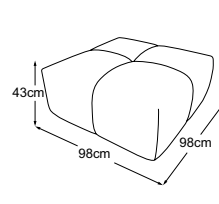

Pouf
Codice: D064800