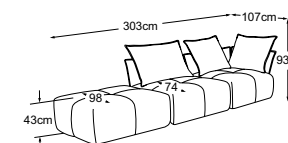

Pouf + elemento senza bracciolo + angolo incl. 2 cuscini A & 1 cuscino B
Codice: D064513