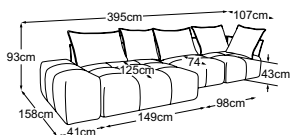

Accoudoir long + récamière + élément sans accoudoir + angle
incl. 3 coussins A & 2 coussins B
N° de commande : D064514