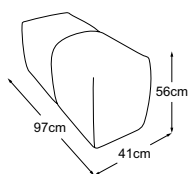

**Pouf**  
N° de commande : D064800

**Banc pouf**  
N° de commande : D064805

**Pouf géant**  
N° de commande : D064810

PALACE

# Plan de types

coussin A = 86x60x19 | coussin B = 66x60x19

Coussins décoratifs disponibles dans de nombreuses versions et possibilités de revêtement.  
Apprenez-en plus sur [www.designwerk.li](http://www.designwerk.li)