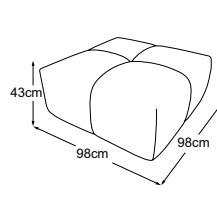

Pouf
N° de commande : D064800