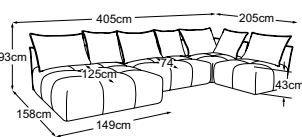

Récamière + élément large sans acc. + angle + élément sans acc.
incl. 4 coussins A & 3 coussins B
N° de commande : D064510