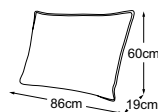

Coussin dorsal large (A)
N° de commande : D064920