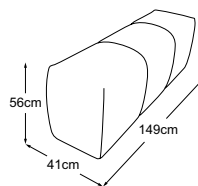

Accoudoir long
N° de commande : D064900