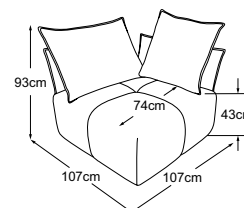

Angle droit
incl. 1 coussin A & 1 coussin B
N° de commande : D064519