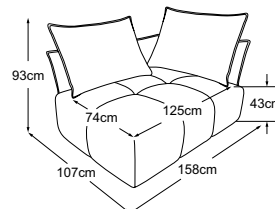

Élément large accoudoir droit
incl. 2 coussins A
N° de commande : D064522