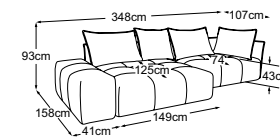

Accoudoir long + récamière + élément large accoudoir droit
incl. 3 coussins A & 2 coussins B
N° de commande : D064500