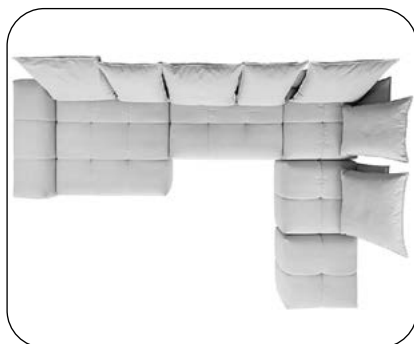

De multiples
possibilités de
combinaison