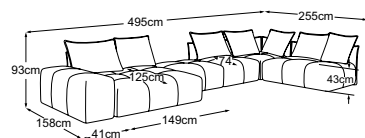

# Plan de types

coussin A = 86x60x19 | coussin B = 66x60x19

Coussins décoratifs disponibles dans de nombreuses versions et possibilités de revêtement.  
Apprenez-en plus sur [www.designwerk.li](http://www.designwerk.li)