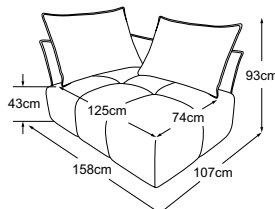

Élément large accoudoir gauche
incl. 2 coussins A
N° de commande : D064520