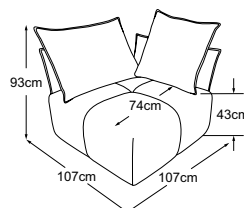

Angle gauche
incl. 1 coussin A & 1 coussin B
N° de commande : D064518