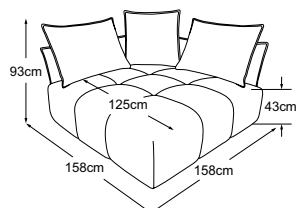

Élément d'angle maxi droit
incl. 2 coussins A & 1 coussin B
N° de commande : D064521