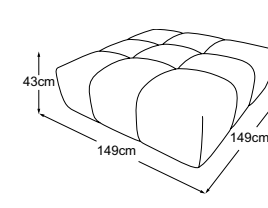

Pouf géant
N° de commande : D064810