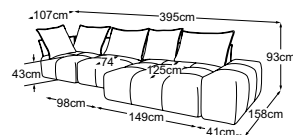

Angle + élément sans accoudoir + récamière + accoudoir long
incl. 3 coussins A & 2 coussins B
N° de commande : D064515