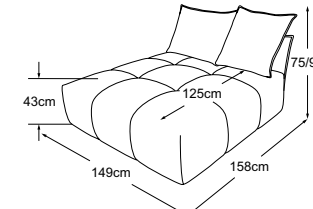

Récamière sans accoudoir
incl. 1 coussin A & 1 coussin B
N° de commande : D064107