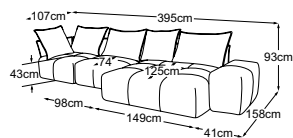

# Plan de types

coussin A = 86x60x19 | coussin B = 66x60x19

Coussins décoratifs disponibles dans de nombreuses versions et possibilités de revêtement.  
Apprenez-en plus sur [www.designwerk.li](http://www.designwerk.li)