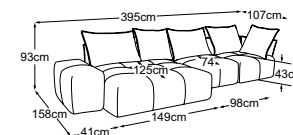

Accoudoir court + récamière + élément sans accoudoir + angle
incl. 3 coussins A & 2 coussins B
N° de commande : D064525