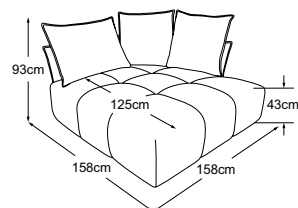

Récamière accoudoir droit
incl. 1 coussin A & 2 coussins B
N° de commande : D064122