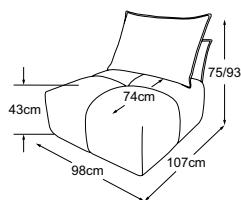

# Données techniques

- 01** Cadre: structure en hêtre
- 02** Suspension de l'assise : ceinture rembourrée flexible
- 03** Structure du rembourrage de l'assise : mousse de confort standard (densité de 25 kg/m<sup>3</sup>)
- 04** Structure du rembourrage de l'assise : mousse froide très élastique (densité de 35 kg/m<sup>3</sup>)
- 05** Structure du rembourrage du dossier et de l'assise : oreiller à compartiments avec un remplissage de flocons de mousse de viscose (70 %) et de fibres de silicone (30 %)
- 06** Structure du rembourrage du dossier et de l'assise : ouate de rembourrage 300g
- 07** Structure du rembourrage du dossier : mousse de confort premium (densité de 35 kg/m<sup>3</sup>)
- 08** Pied: pied en plastique | hauteur : 3 cm

# Plan de types

coussin A = 86x60x19 | coussin B = 66x60x19

Coussins décoratifs disponibles dans de nombreuses versions et possibilités de revêtement.  
Apprenez-en plus sur [www.designwerk.li](http://www.designwerk.li)