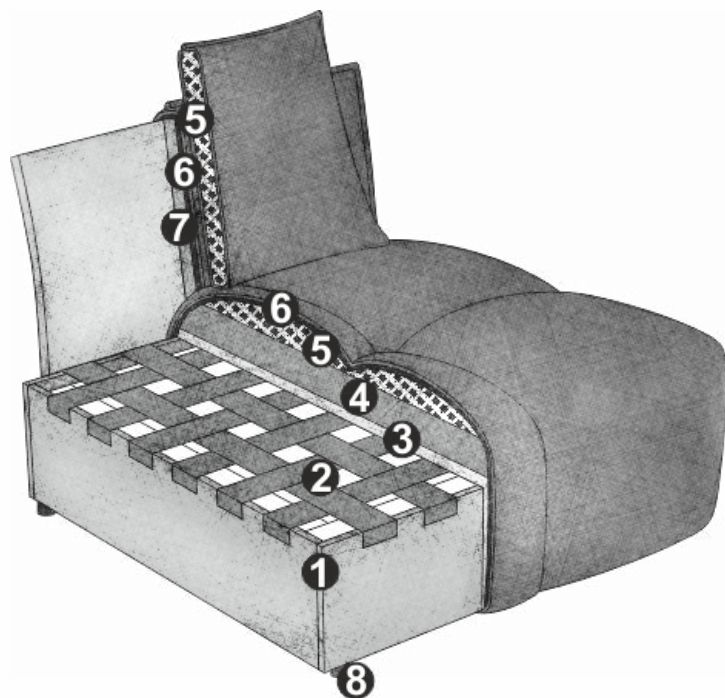

# Détails

Des sièges spacieux  
pour plus de confort

De multiples  
possibilités de  
combinaison

Coussins inclus

– Le nom est un programme en lui-même: Palace en est véritablement un. De grandes surfaces offrant beaucoup de place aussi bien pour s’asseoir que pour s’allonger confortablement. Le confortable canapé lounge qui se prête à diverses combinaisons vous permet de composer librement la disposition de ses coussins. Chaque intérieur bénéficie ainsi d’une touche personnelle. Flexibilité sans limite : Imagination sans limite nécessaire. Palace accepte un montage flexible et variable. Peut former une oasis de bien-être pour répondre à tous les besoins. Si vos besoins changent, Palace s’adapte parfaitement. –

# Données techniques

- 01** Cadre: structure en hêtre
- 02** Suspension de l'assise : ceinture rembourrée flexible
- 03** Structure du rembourrage de l'assise : mousse de confort standard (densité de 25 kg/m<sup>3</sup>)
- 04** Structure du rembourrage de l'assise : mousse froide très élastique (densité de 35 kg/m<sup>3</sup>)
- 05** Structure du rembourrage du dossier et de l'assise : oreiller à compartiments avec un remplissage de flocons de mousse de viscose (70 %) et de fibres de silicone (30 %)
- 06** Structure du rembourrage du dossier et de l'assise : ouate de rembourrage 300g
- 07** Structure du rembourrage du dossier : mousse de confort premium (densité de 35 kg/m<sup>3</sup>)
- 08** Pied: pied en plastique | hauteur : 3 cm