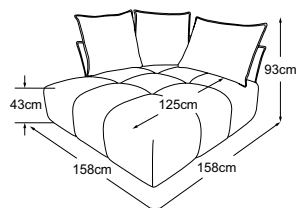

Récamière accoudoir gauche
incl. 1 coussin A & 2 coussins B
N° de commande : D064121