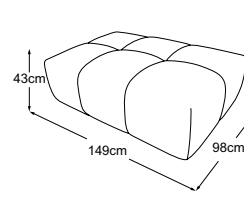

Banc pouf
N° de commande : D064805