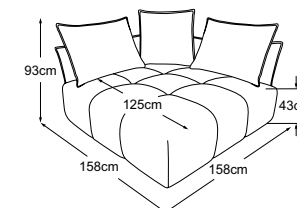

Élément d'angle maxi gauche
incl. 2 coussins A & 1 coussin B
N° de commande : D064523