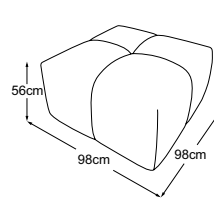

Pouf haut
N° de commande : D064801