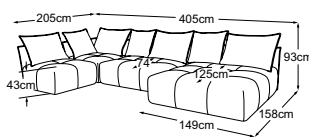

Élément sans acc. + angle + élément large sans acc. + récamière
incl. 4 coussins A & 3 coussins B
N° de commande : D064511