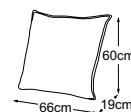

Coussin dorsal petit (B)
N° de commande : D064921