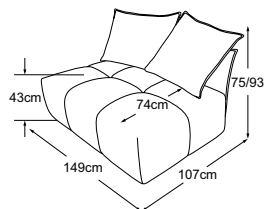

Élément large sans accoudoir
incl. 1 coussin A & 1 coussin B
N° de commande : D064106