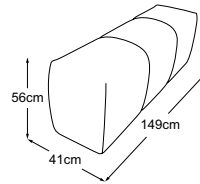

PALACE

Typenplan

Kissen A = 86x60x19 | Kissen B = 66x60x19

Zierkissen in vielen Ausführungen und Bezugsmöglichkeiten verfügbar.
Erfahren Sie mehr unter www.designwerk.li

Armteil kurz
Bestell-Nummer: D064901