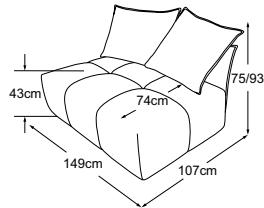

PALACE

Typenplan

Kissen A = 86x60x19 | Kissen B = 66x60x19

Zierkissen in vielen Ausführungen und Bezugsmöglichkeiten verfügbar.
Erfahren Sie mehr unter www.designwerk.li

Element ohne Armteil
inkl. 1 Kissen A
Bestell-Nummer: D064105

Element breit ohne Armteil
inkl. 1 Kissen A & 1 Kissen B
Bestell-Nummer: D064106

Element breit Armteil links
inkl. 2 Kissen A
Bestell-Nummer: D064520

Element breit Armteil rechts
inkl. 2 Kissen A
Bestell-Nummer: D064522