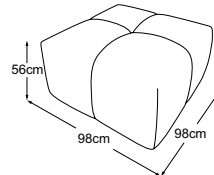

Hocker hoch
Bestell-Nummer: D064801