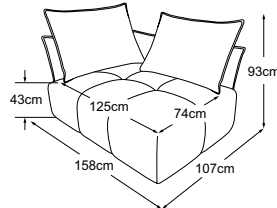

PALACE

Typenplan

Kissen A = 86x60x19 | Kissen B = 66x60x19

Zierkissen in vielen Ausführungen und Bezugsmöglichkeiten verfügbar.
Erfahren Sie mehr unter www.designwerk.li

Element ohne Armteil
inkl. 1 Kissen A
Bestell-Nummer: D064105

Element breit ohne Armteil
inkl. 1 Kissen A & 1 Kissen B
Bestell-Nummer: D064106

Element breit Armteil links
inkl. 2 Kissen A
Bestell-Nummer: D064520

Element breit Armteil rechts
inkl. 2 Kissen A
Bestell-Nummer: D064522