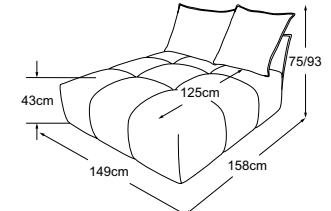

PALACE

Typenplan

Kissen A = 86x60x19 | Kissen B = 66x60x19

Zierkissen in vielen Ausführungen und Bezugsmöglichkeiten verfügbar.
Erfahren Sie mehr unter www.designwerk.li

Element ohne Armteil
inkl. 1 Kissen A
Bestell-Nummer: D064105

Element breit ohne Armteil
inkl. 1 Kissen A & 1 Kissen B
Bestell-Nummer: D064106

Element breit Armteil links
inkl. 2 Kissen A
Bestell-Nummer: D064520

Element breit Armteil rechts
inkl. 2 Kissen A
Bestell-Nummer: D064522