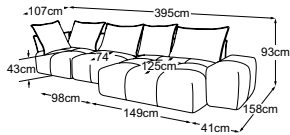

**Armteil lang + REC + ELT breit
o. AT + Ecke + ELT o. AT + Hocker
inkl. 4 Kissen A & 3 Kissen B**
Bestell-Nummer: D064516

**Hocker + ELT o. AT + Ecke +
ELT breit o. AT + REC + AT lang
inkl. 4 Kissen A & 3 Kissen B**
Bestell-Nummer: D064517

**Armteil kurz + REC +
Element ohne AT + Ecke
inkl. 3 Kissen A & 2 Kissen B**
Bestell-Nummer: D064525

PALACE

Typenplan

Kissen A = 86x60x19 | Kissen B = 66x60x19

Zierkissen in vielen Ausführungen und Bezugsmöglichkeiten verfügbar.
Erfahren Sie mehr unter www.designwerk.li

**Ecke + Element ohne Armteil +
REC + Armteil kurz**
inkl. 3 Kissen A & 2 Kissen B
Bestell-Nummer: D064526

**Armteil lang + REC + Hocker +
Element ohne Armteil + Ecke**
inkl. 3 Kissen A & 2 Kissen B
Bestell-Nummer: D064530