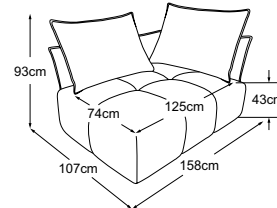

PALACE

Typenplan

Kissen A = 86x60x19 | Kissen B = 66x60x19

Zierkissen in vielen Ausführungen und Bezugsmöglichkeiten verfügbar.
Erfahren Sie mehr unter www.designwerk.li

Element ohne Armteil
inkl. 1 Kissen A
Bestell-Nummer: D064105

Element breit ohne Armteil
inkl. 1 Kissen A & 1 Kissen B
Bestell-Nummer: D064106

Element breit Armteil links
inkl. 2 Kissen A
Bestell-Nummer: D064520

Element breit Armteil rechts
inkl. 2 Kissen A
Bestell-Nummer: D064522