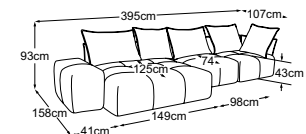

**Armteil lang + REC +
Element ohne AT + Ecke
inkl. 3 Kissen A & 2 Kissen B**
Bestell-Nummer: D064514

**Ecke + Element ohne AT +
REC + Armteil lang
inkl. 3 Kissen A & 2 Kissen B**
Bestell-Nummer: D064515

**Armteil lang + REC + ELT breit
o. AT + Ecke + ELT o. AT + Hocker
inkl. 4 Kissen A & 3 Kissen B**
Bestell-Nummer: D064516

**Hocker + ELT o. AT + Ecke +
ELT breit o. AT + REC + AT lang
inkl. 4 Kissen A & 3 Kissen B**
Bestell-Nummer: D064517

**Armteil kurz + REC +
Element ohne AT + Ecke
inkl. 3 Kissen A & 2 Kissen B**
Bestell-Nummer: D064525

PALACE

Typenplan

Kissen A = 86x60x19 | Kissen B = 66x60x19

Zierkissen in vielen Ausführungen und Bezugsmöglichkeiten verfügbar.
Erfahren Sie mehr unter www.designwerk.li