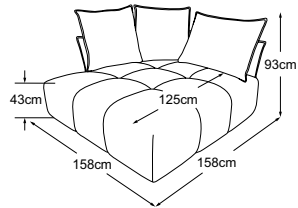

REC Armteil links
inkl. 1 Kissen A & 2 Kissen B
Bestell-Nummer: D064121