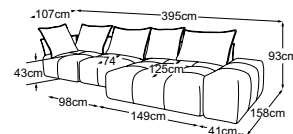

PALACE

Typenplan

Kissen A = 86x60x19 | Kissen B = 66x60x19

Zierkissen in vielen Ausführungen und Bezugsmöglichkeiten verfügbar.
Erfahren Sie mehr unter www.designwerk.li

Armteil kurz
Bestell-Nummer: D064901

**Element ohne AT + Ecke +
Element breit ohne AT + REC
inkl. 4 Kissen A & 3 Kissen B**
Bestell-Nummer: D064511

**Ecke + Element ohne AT +
Hocker
inkl. 2 Kissen A & 1 Kissen B**
Bestell-Nummer: D064512

**Hocker + Element ohne AT +
Ecke
inkl. 2 Kissen A & 1 Kissen B**
Bestell-Nummer: D064513

**Armteil lang + REC +
Element ohne AT + Ecke
inkl. 3 Kissen A & 2 Kissen B**
Bestell-Nummer: D064514

**Ecke + Element ohne AT +
REC + Armteil lang
inkl. 3 Kissen A & 2 Kissen B**
Bestell-Nummer: D064515