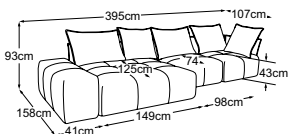

PALACE

Typenplan

Kissen A = 86x60x19 | Kissen B = 66x60x19

Zierkissen in vielen Ausführungen und Bezugsmöglichkeiten verfügbar.
Erfahren Sie mehr unter www.designwerk.li

Armteil kurz
Bestell-Nummer: D064901

**Element breit Armteil links +
REC + Armteil lang
inkl. 3 Kissen A & 2 Kissen B**
Bestell-Nummer: D064501

**REC + Element breit ohne AT +
Ecke + Element ohne AT
inkl. 4 Kissen A & 3 Kissen B**
Bestell-Nummer: D064510

**Element ohne AT + Ecke +
Element breit ohne AT + REC
inkl. 4 Kissen A & 3 Kissen B**
Bestell-Nummer: D064511

**Ecke + Element ohne AT +
Hocker
inkl. 2 Kissen A & 1 Kissen B**
Bestell-Nummer: D064512

**Hocker + Element ohne AT +
Ecke
inkl. 2 Kissen A & 1 Kissen B**
Bestell-Nummer: D064513