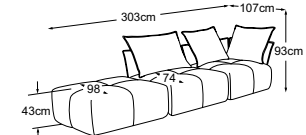

PALACE

Typenplan

Kissen A = 86x60x19 | Kissen B = 66x60x19

Zierkissen in vielen Ausführungen und Bezugsmöglichkeiten verfügbar.
Erfahren Sie mehr unter www.designwerk.li

Armteil kurz
Bestell-Nummer: D064901

**Element breit Armteil links +
REC + Armteil lang
inkl. 3 Kissen A & 2 Kissen B**
Bestell-Nummer: D064501

**REC + Element breit ohne AT +
Ecke + Element ohne AT
inkl. 4 Kissen A & 3 Kissen B**
Bestell-Nummer: D064510

**Element ohne AT + Ecke +
Element breit ohne AT + REC
inkl. 4 Kissen A & 3 Kissen B**
Bestell-Nummer: D064511

**Ecke + Element ohne AT +
Hocker
inkl. 2 Kissen A & 1 Kissen B**
Bestell-Nummer: D064512

**Hocker + Element ohne AT +
Ecke
inkl. 2 Kissen A & 1 Kissen B**
Bestell-Nummer: D064513