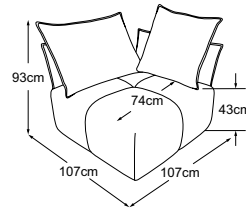

Ecke links
inkl. 1 Kissen A & 1 Kissen B
Bestell-Nummer: D064518