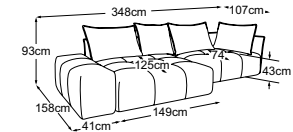

**Armteil lang + REC +
Element breit Armteil rechts
inkl. 3 Kissen A & 2 Kissen B**
Bestell-Nummer: D064500