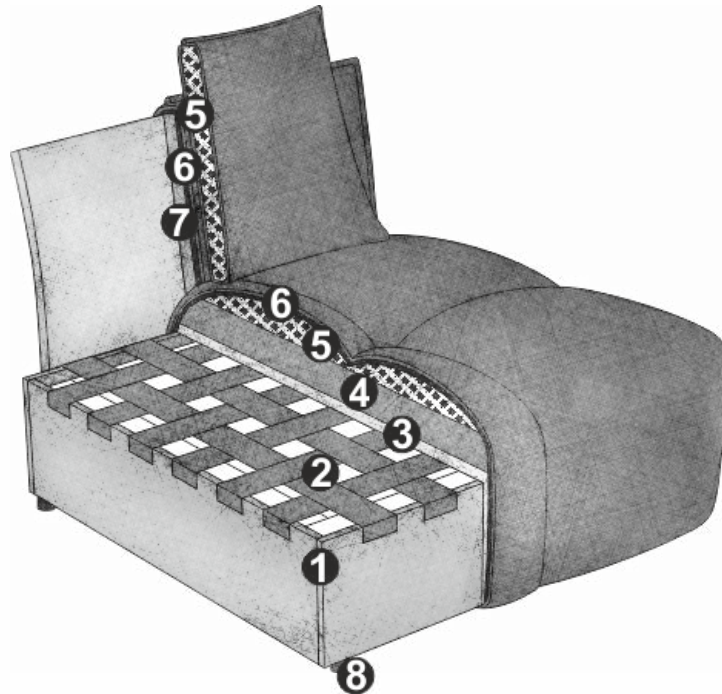

designwerk

FIRST CLASS LIVING

designwerk

Palace

Modell: Palace Armteil lang + REC ohne Armteil + Hocker + Element ohne Armteil + Ecke + Element breit ohne Armteil + Megahocker

Bezug: Stoff Colonna D003 Silver + Jolie G057 White

PALACE

Details

Weite Sitzflächen
für Extra-Komfort

Vielfältige
Kombinations-
möglichkeiten

Inkludierte Kissen

– Der Name ist Programm: Palace ist ein wahrer Palast. Weite Flächen bieten extra viel Platz – ob zum aufrechten Sitzen oder bequemen Liegen. Das gemütliche Lounge-Sofa, dessen Polster-Elemente sich vielfältig kombinieren lassen, lässt freie Hand beim Gestalten und Zusammenstellen. So bekommt jedes Zuhause einen ganz eigenen, individuellen Schliff verpasst. Grenzenlos flexibel: Grenzenlose Fantasie ist gefragt. Palace ist flexibel zusammenstellbar und variabel. Eine Wohlfühloase ist für jedes Bedürfnis formbar. Und sollten sich die Bedürfnisse mal ändern, passt sich Palace problemlos an. –

PALACE

Technische Daten

- 01** Gestell: Buche-Holzkonstruktion
- 02** Unterfederung Sitz: flexible Polstergurte
- 03** Polsteraufbau Sitz: Standard-Komfortschaumstoff (Raumgewicht 25 kg/m³)
- 04** Polsteraufbau Sitz: hochelastischer Kaltschaumstoff (Raumgewicht 35 kg/m³)
- 05** Polsteraufbau Rücken und Sitz: Kammerkissen mit einer Füllung aus Viskose-Schaumstofflocken (70%) und Silikonfasern (30%)
- 06** Polsteraufbau Rücken und Sitz: Polsterwatte 300g
- 07** Polsteraufbau Rücken: Premium-Komfortschaumstoff (Raumgewicht 35 kg/m³)
- 08** Fuss: Kunststofffuss | Höhe: 3 cm