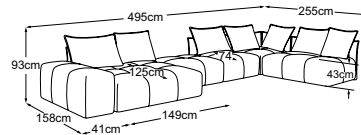

**Armteil lang + REC + ELT breit
o. AT + Ecke + ELT o. AT + Hocker
inkl. 4 Kissen A & 3 Kissen B**
Bestell-Nummer: D064516

**Hocker + ELT o. AT + Ecke +
ELT breit o. AT + REC + AT lang
inkl. 4 Kissen A & 3 Kissen B**
Bestell-Nummer: D064517

**Armteil kurz + REC +
Element ohne AT + Ecke
inkl. 3 Kissen A & 2 Kissen B**
Bestell-Nummer: D064525

PALACE

Typenplan

Kissen A = 86x60x19 | Kissen B = 66x60x19

Zierkissen in vielen Ausführungen und Bezugsmöglichkeiten verfügbar.
Erfahren Sie mehr unter www.designwerk.li

**Ecke + Element ohne Armteil +
REC + Armteil kurz**
inkl. 3 Kissen A & 2 Kissen B
Bestell-Nummer: D064526

**Armteil lang + REC + Hocker +
Element ohne Armteil + Ecke**
inkl. 3 Kissen A & 2 Kissen B
Bestell-Nummer: D064530