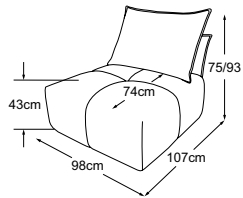

PALACE

Technische Daten

- 01** Gestell: Buche-Holzkonstruktion
- 02** Unterfederung Sitz: flexible Polstergurte
- 03** Polsteraufbau Sitz: Standard-Komfortschaumstoff (Raumgewicht 25 kg/m³)
- 04** Polsteraufbau Sitz: hochelastischer Kaltschaumstoff (Raumgewicht 35 kg/m³)
- 05** Polsteraufbau Rücken und Sitz: Kammerkissen mit einer Füllung aus Viskose-Schaumstofflocken (70%) und Silikonfasern (30%)
- 06** Polsteraufbau Rücken und Sitz: Polsterwatte 300g
- 07** Polsteraufbau Rücken: Premium-Komfortschaumstoff (Raumgewicht 35 kg/m³)
- 08** Fuss: Kunststofffuss | Höhe: 3 cm

PALACE

Typenplan

Kissen A = 86x60x19 | Kissen B = 66x60x19

Zierkissen in vielen Ausführungen und Bezugsmöglichkeiten verfügbar.
Erfahren Sie mehr unter www.designwerk.li

Element ohne Armteil
inkl. 1 Kissen A
Bestell-Nummer: D064105