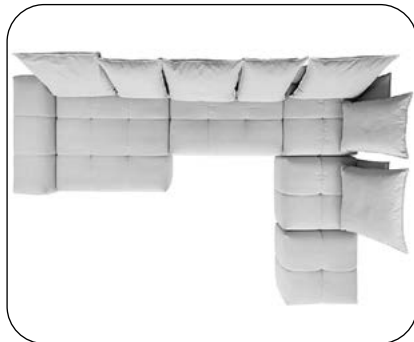

designwerk

FIRST CLASS LIVING

designwerk

Palace

Modell: Palace Armteil lang + REC ohne Armteil + Hocker + Element ohne Armteil + Ecke + Element breit ohne Armteil + Megahocker

Bezug: Stoff Colonna D003 Silver + Jolie G057 White

PALACE

Details

Weite Sitzflächen
für Extra-Komfort

Vielfältige
Kombinations-
möglichkeiten

Inkludierte Kissen

– Der Name ist Programm: Palace ist ein wahrer Palast. Weite Flächen bieten extra viel Platz – ob zum aufrechten Sitzen oder bequemen Liegen. Das gemütliche Lounge-Sofa, dessen Polster-Elemente sich vielfältig kombinieren lassen, lässt freie Hand beim Gestalten und Zusammenstellen. So bekommt jedes Zuhause einen ganz eigenen, individuellen Schliff verpasst. Grenzenlos flexibel: Grenzenlose Fantasie ist gefragt. Palace ist flexibel zusammenstellbar und variabel. Eine Wohlfühloase ist für jedes Bedürfnis formbar. Und sollten sich die Bedürfnisse mal ändern, passt sich Palace problemlos an. –

PALACE

Technische Daten

- 01** Gestell: Buche-Holzkonstruktion
- 02** Unterfederung Sitz: flexible Polstergurte
- 03** Polsteraufbau Sitz: Standard-Komfortschaumstoff (Raumgewicht 25 kg/m³)
- 04** Polsteraufbau Sitz: hochelastischer Kaltschaumstoff (Raumgewicht 35 kg/m³)
- 05** Polsteraufbau Rücken und Sitz: Kammerkissen mit einer Füllung aus Viskose-Schaumstofflocken (70%) und Silikonfasern (30%)
- 06** Polsteraufbau Rücken und Sitz: Polsterwatte 300g
- 07** Polsteraufbau Rücken: Premium-Komfortschaumstoff (Raumgewicht 35 kg/m³)
- 08** Fuss: Kunststofffuss | Höhe: 3 cm