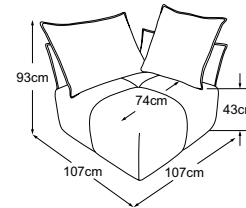

Ecke rechts
inkl. 1 Kissen A & 1 Kissen B
Bestell-Nummer: D064519