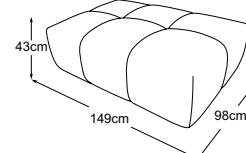

Hockerbank
Bestell-Nummer: D064805