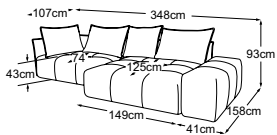

PALACE

Typenplan

Kissen A = 86x60x19 | Kissen B = 66x60x19

Zierkissen in vielen Ausführungen und Bezugsmöglichkeiten verfügbar.
Erfahren Sie mehr unter www.designwerk.li

Armteil kurz
Bestell-Nummer: D064901

Armteil lang
Bestell-Nummer: D064900

Rückenkissen breit (A)
Bestell-Nummer: D064920

Rückenkissen schmal (B)
Bestell-Nummer: D064921

**Armteil lang + REC +
Element breit Armteil rechts
inkl. 3 Kissen A & 2 Kissen B**
Bestell-Nummer: D064500

**Element breit Armteil links +
REC + Armteil lang
inkl. 3 Kissen A & 2 Kissen B**
Bestell-Nummer: D064501

**REC + Element breit ohne AT +
Ecke + Element ohne AT
inkl. 4 Kissen A & 3 Kissen B**
Bestell-Nummer: D064510