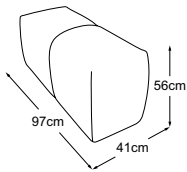

Eck-Element Maxi rechts
inkl. 2 Kissen A & 1 Kissen B
Bestell-Nummer: D064521

Hocker hoch
Bestell-Nummer: D064801

Hocker
Bestell-Nummer: D064800

Hockerbank
Bestell-Nummer: D064805

Megahocker
Bestell-Nummer: D064810

PALACE

Typenplan

Kissen A = 86x60x19 | Kissen B = 66x60x19

Zierkissen in vielen Ausführungen und Bezugsmöglichkeiten verfügbar.
Erfahren Sie mehr unter www.designwerk.li

Armteil kurz
Bestell-Nummer: D064901