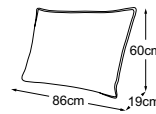

PALACE

Typenplan

Kissen A = 86x60x19 | Kissen B = 66x60x19

Zierkissen in vielen Ausführungen und Bezugsmöglichkeiten verfügbar.
Erfahren Sie mehr unter www.designwerk.li

Armteil kurz
Bestell-Nummer: D064901

Armteil lang
Bestell-Nummer: D064900

Rückenkissen breit (A)
Bestell-Nummer: D064920

Rückenkissen schmal (B)
Bestell-Nummer: D064921

**Armteil lang + REC +
Element breit Armteil rechts
inkl. 3 Kissen A & 2 Kissen B**
Bestell-Nummer: D064500