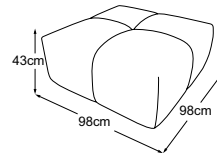

Hocker
Bestell-Nummer: D064800