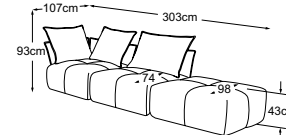

**Ecke + Element ohne AT +
Hocker
inkl. 2 Kissen A & 1 Kissen B**
Bestell-Nummer: D064512