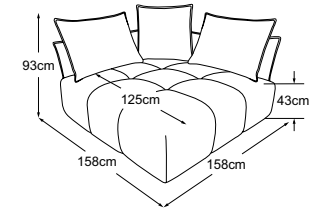

Eck-Element Maxi links
inkl. 2 Kissen A & 1 Kissen B
Bestell-Nummer: D064523