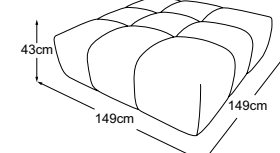

Eck-Element Maxi rechts
inkl. 2 Kissen A & 1 Kissen B
Bestell-Nummer: D064521

Hocker hoch
Bestell-Nummer: D064801

Hocker
Bestell-Nummer: D064800

Hockerbank
Bestell-Nummer: D064805

Megahocker
Bestell-Nummer: D064810

PALACE

Typenplan

Kissen A = 86x60x19 | Kissen B = 66x60x19

Zierkissen in vielen Ausführungen und Bezugsmöglichkeiten verfügbar.
Erfahren Sie mehr unter www.designwerk.li

Armteil kurz
Bestell-Nummer: D064901