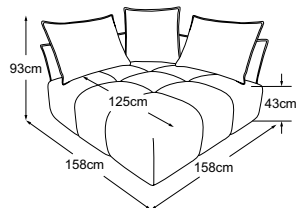

Eck-Element Maxi rechts
inkl. 2 Kissen A & 1 Kissen B
Bestell-Nummer: D064521