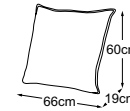

PALACE

Typenplan

Kissen A = 86x60x19 | Kissen B = 66x60x19

Zierkissen in vielen Ausführungen und Bezugsmöglichkeiten verfügbar.
Erfahren Sie mehr unter www.designwerk.li

Armteil kurz
Bestell-Nummer: D064901

Armteil lang
Bestell-Nummer: D064900

Rückenkissen breit (A)
Bestell-Nummer: D064920

Rückenkissen schmal (B)
Bestell-Nummer: D064921

**Armteil lang + REC +
Element breit Armteil rechts
inkl. 3 Kissen A & 2 Kissen B**
Bestell-Nummer: D064500