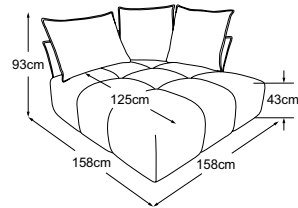

REC Armteil rechts
inkl. 1 Kissen A & 2 Kissen B
Bestell-Nummer: D064122