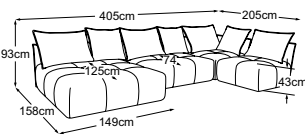

**REC + Element breit ohne AT +
Ecke + Element ohne AT
inkl. 4 Kissen A & 3 Kissen B**
Bestell-Nummer: D064510