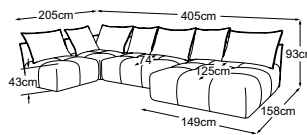

**Element ohne AT + Ecke +
Element breit ohne AT + REC
inkl. 4 Kissen A & 3 Kissen B**
Bestell-Nummer: D064511