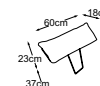

2.5-Corner-2.5

Item number: D029500

3-Corner-3

Item number: D029600

2.5-Corner-3

Item number: D029511

3-Corner-2.5

Item number: D029510

Chaiselongue AT left

Item number: D029121

Chaiselongue AT right

Item number: D029122

Stool

Item number: D029800

Headrest part

Item number: D029797