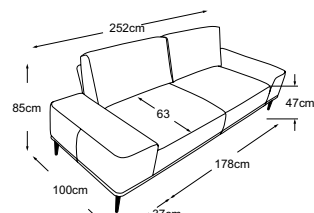

Colore delle cuciture a contrasto per ogni rivestimento:

OSLO

Dati tecnici

- 01** Intelaiatura: costruzione in compensato di faggio
- 02** Sospensione del sedile: molle ondulate in acciaio Nosag ad elasticità permanente con copertura in feltro
- 03** Struttura dell'imbottitura del sedile: schiuma fredda altamente elastica (peso volumetrico 35 kg/m³)
- 04** Struttura dell'imbottitura del sedile: schiuma di memoria (peso volumetrico 45 kg/m³)
- 05** Struttura dell'imbottitura dello schienale, del sedile e dello bracciolo: ovatta per imbottitura 200g
- 06** Struttura dell'imbottitura dello schienale e dello bracciolo: schiuma di comfort standard (peso vol. 25 kg/m³)
- 07** Struttura dell'imbottitura dello schienale: ovatta per imbottitura 130g
- 08** Struttura dell'imbottitura dello schienale, del sedile e dello bracciolo: schiuma morbida (peso volumetrico 20 kg/m³)
- 09** Struttura dell'imbottitura dello schienale: cuscino da camera con imbottitura di fibre di silicone
- 10** Piede: base di design in metallo | nero opaco o cromato | altezza: 17 cm

OSLO

Piano tipo

Cuscini decorativi disponibili in molti design e opzioni di rivestimento.

Per saperne di più: www.designwerk.li

Divano 2.5 posti
Codice: D029250

Divano 3 posti
Codice: D029300

Divano 2.5p penisola dx
Codice: D029570

Divano 2.5p penisola sx
Codice: D029571

Divano 3p penisola dx
Codice: D029690

Divano 3p penisola sx
Codice: D029691

Divano 2.5p con angolo dx
Codice: D029762

Divano 2.5p con angolo sx
Codice: D029763

Divano 3p con angolo dx
Codice: D029562