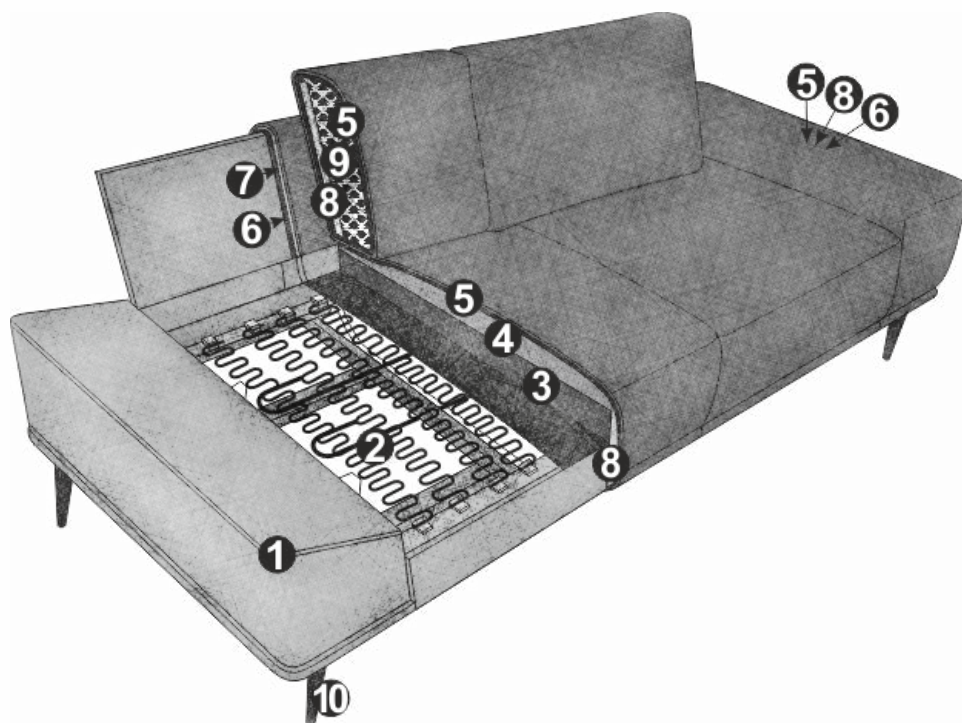

Contrasto del ricamo: Beige

Contrasto del ricamo: Beige

Contrasto del ricamo: Beige

Contrasto del ricamo: Beige

Contrasto del ricamo: Beige

Contrasto del ricamo: Beige

Contrasto del ricamo: Beige

Contrasto del ricamo: Beige

Contrasto del ricamo: Beige

– Per rivestimenti in pelle e tessuti più chiari viene utilizzato un filo di colore scuro, mentre per rivestimenti in pelle e tessuti più scuri utilizziamo un filo di colore più chiaro. Sul lato sinistro trovate alcuni esempi. –

Colore delle cuciture a contrasto per ogni rivestimento:

OSLO

Dati tecnici

- 01** Intelaiatura: costruzione in compensato di faggio
- 02** Sospensione del sedile: molle ondulate in acciaio Nosag ad elasticità permanente con copertura in feltro
- 03** Struttura dell'imbottitura del sedile: schiuma fredda altamente elastica (peso volumetrico 35 kg/m³)
- 04** Struttura dell'imbottitura del sedile: schiuma di memoria (peso volumetrico 45 kg/m³)
- 05** Struttura dell'imbottitura dello schienale, del sedile e dello bracciolo: ovatta per imbottitura 200g
- 06** Struttura dell'imbottitura dello schienale e dello bracciolo: schiuma di comfort standard (peso vol. 25 kg/m³)
- 07** Struttura dell'imbottitura dello schienale: ovatta per imbottitura 130g
- 08** Struttura dell'imbottitura dello schienale, del sedile e dello bracciolo: schiuma morbida (peso volumetrico 20 kg/m³)
- 09** Struttura dell'imbottitura dello schienale: cuscino da camera con imbottitura di fibre di silicone
- 10** Piede: base di design in metallo | nero opaco o cromato | altezza: 17 cm