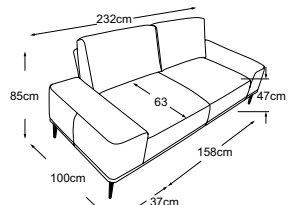

Divano 2.5 posti
Codice: D029250