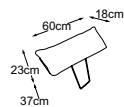

Appoggiatesta
Codice: D029797