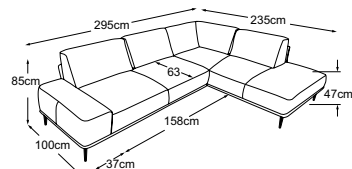

Colore delle cuciture a contrasto per ogni rivestimento:

OSLO

Dati tecnici

- 01** Intelaiatura: costruzione in compensato di faggio
- 02** Sospensione del sedile: molle ondulate in acciaio Nosag ad elasticità permanente con copertura in feltro
- 03** Struttura dell'imbottitura del sedile: schiuma fredda altamente elastica (peso volumetrico 35 kg/m³)
- 04** Struttura dell'imbottitura del sedile: schiuma di memoria (peso volumetrico 45 kg/m³)
- 05** Struttura dell'imbottitura dello schienale, del sedile e dello bracciolo: ovatta per imbottitura 200g
- 06** Struttura dell'imbottitura dello schienale e dello bracciolo: schiuma di comfort standard (peso vol. 25 kg/m³)
- 07** Struttura dell'imbottitura dello schienale: ovatta per imbottitura 130g
- 08** Struttura dell'imbottitura dello schienale, del sedile e dello bracciolo: schiuma morbida (peso volumetrico 20 kg/m³)
- 09** Struttura dell'imbottitura dello schienale: cuscino da camera con imbottitura di fibre di silicone
- 10** Piede: base di design in metallo | nero opaco o cromato | altezza: 17 cm

OSLO

Piano tipo

Cuscini decorativi disponibili in molti design e opzioni di rivestimento.

Per saperne di più: www.designwerk.li

Divano 2.5 posti
Codice: D029250

Divano 3 posti
Codice: D029300

Divano 2.5p penisola dx
Codice: D029570

Divano 2.5p penisola sx
Codice: D029571

Divano 3p penisola dx
Codice: D029690

Divano 3p penisola sx
Codice: D029691

Divano 2.5p con angolo dx
Codice: D029762

Divano 2.5p con angolo sx
Codice: D029763

Divano 3p con angolo dx
Codice: D029562