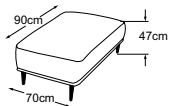

Divano 3p con angolo sx
Codice: D029563

Divano 2.5p-angolo-divano 2.5p
Codice: D029500

Divano 3p-angolo-divano 3p
Codice: D029600

Divano 2.5p-angolo-divano 3p
Codice: D029511

Divano 3p-angolo-divano 2.5p
Codice: D029510

Chaise longue bracciolo sx
Codice: D029121

OSLO

Piano tipo

Cuscini decorativi disponibili in molti design e opzioni di rivestimento.
Per saperne di più: www.designwerk.li

Chaise longue bracciolo dx
Codice: D029122