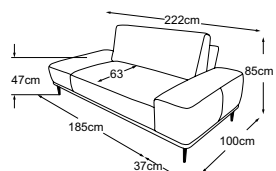

Canapé 3pl-angle-canapé 2.5pl
N° de commande : D029510

Chaise longue accoudoir gauche
N° de commande : D029121

OSLO

Plan de types

Coussins décoratifs disponibles dans de nombreuses versions et possibilités de revêtement.
Apprenez-en plus sur www.designwerk.li