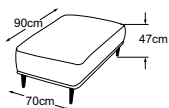

Pouf
N° de commande : D029800