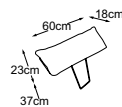

Appui-tête
N° de commande : D029797