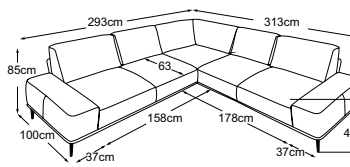

3pl-méridienne
N° de commande : D029562

Méridienne-3pl
N° de commande : D029563

Canapé 2.5pl-angle-canapé 2.5pl
N° de commande : D029500

Canapé 3pl-angle-canapé 3pl
N° de commande : D029600

Canapé 2.5pl-angle-canapé 3pl
N° de commande : D029511

Canapé 3pl-angle-canapé 2.5pl
N° de commande : D029510

Chaise longue accoudoir gauche
N° de commande : D029121

OSLO

Plan de types

Coussins décoratifs disponibles dans de nombreuses versions et possibilités de revêtement.
Apprenez-en plus sur www.designwerk.li