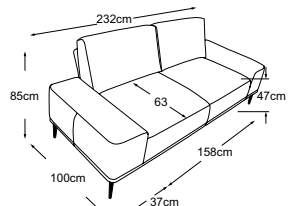

Canapé 2.5pl
N° de commande : D029250