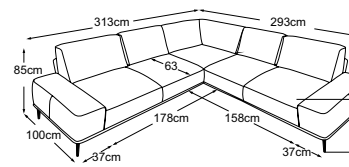

3pl-méridienne
N° de commande : D029562

Méridienne-3pl
N° de commande : D029563

Canapé 2.5pl-angle-canapé 2.5pl
N° de commande : D029500

Canapé 3pl-angle-canapé 3pl
N° de commande : D029600

Canapé 2.5pl-angle-canapé 3pl
N° de commande : D029511

Canapé 3pl-angle-canapé 2.5pl
N° de commande : D029510

Chaise longue accoudoir gauche
N° de commande : D029121

OSLO

Plan de types

Coussins décoratifs disponibles dans de nombreuses versions et possibilités de revêtement.
Apprenez-en plus sur www.designwerk.li