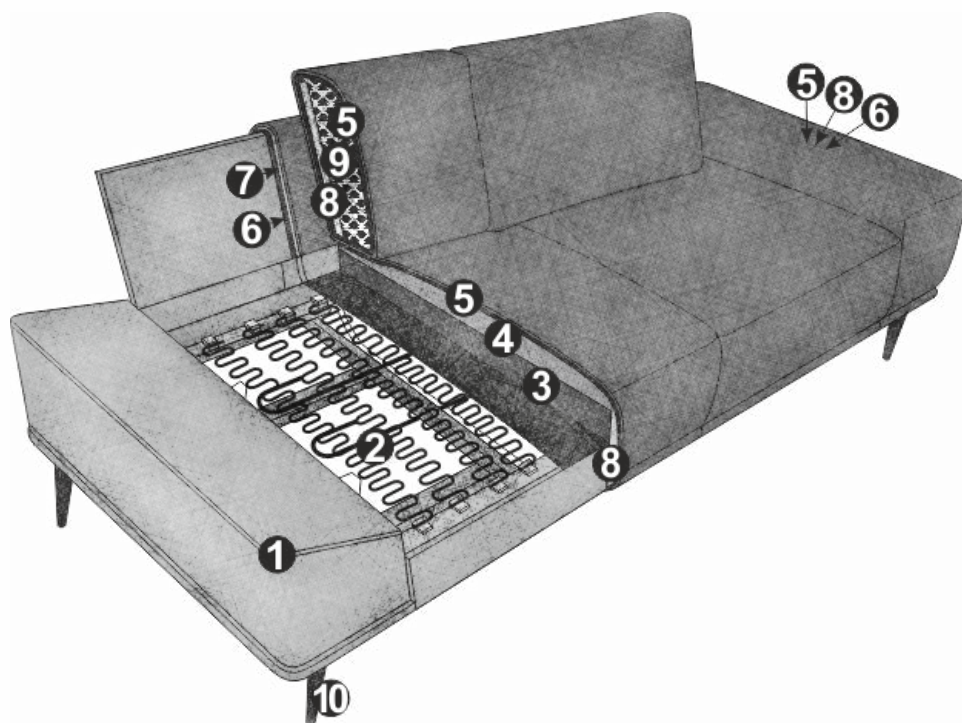

Couleur des coutures contrastées par housse :

OSLO

Données techniques

- 01** Châssis : structure en hêtre et contreplaqué
- 02** Suspension de l'assise : ressorts ondulés en acier
Nosag, élastiques et résistants, revêtus de feutre
- 03** Structure du rembourrage de l'assise : mousse froide très élastique (densité de 35 kg/m³)
- 04** Structure du rembourrage de l'assise : mousse à mémoire de forme (densité de 45 kg/m³)
- 05** Structure du rembourrage du dossier, de l'assise et de l'accoudoir : ouate de rembourrage 200g
- 06** Structure du rembourrage du dossier et de l'accoudoir: mousse de confort standard (densité de 25 kg/m³)
- 07** Structure du rembourrage du dossier : ouate de rembourrage 130g
- 08** Structure du rembourrage du dossier, de l'assise et de l'accoudoir : mousse souple (densité de 20 kg/m³)
- 09** Structure du rembourrage du dossier : oreiller à compartiments avec un remplissage de fibres de silicone
- 10** Pied: pied design en métal | noir mat ou chrome | hauteur : 17 cm