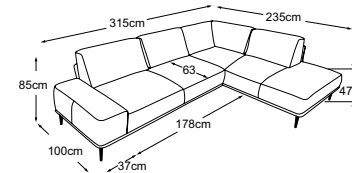

3-OTM
Bestell-Nummer: D029562