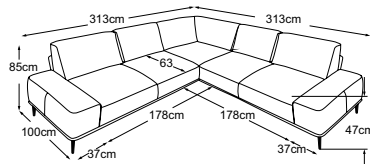

2.5-Ecke-2.5
Bestell-Nummer: D029500

3-Ecke-3
Bestell-Nummer: D029600

2.5-Ecke-3
Bestell-Nummer: D029511

3-Ecke-2.5
Bestell-Nummer: D029510

Chaiselounge Armteil links
Bestell-Nummer: D029121

OSLO

Typenplan

Zierkissen in vielen Ausführungen und Bezugsmöglichkeiten verfügbar.
Erfahren Sie mehr unter www.designwerk.li