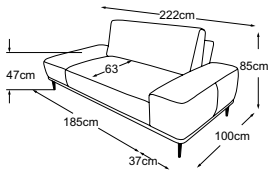

2.5-Ecke-2.5
Bestell-Nummer: D029500

3-Ecke-3
Bestell-Nummer: D029600

2.5-Ecke-3
Bestell-Nummer: D029511

3-Ecke-2.5
Bestell-Nummer: D029510

Chaiselounge Armteil links
Bestell-Nummer: D029121

OSLO

Typenplan

Zierkissen in vielen Ausführungen und Bezugsmöglichkeiten verfügbar.
Erfahren Sie mehr unter www.designwerk.li