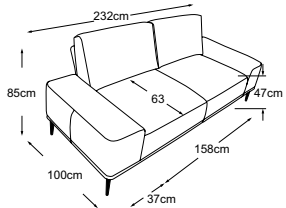

2.5er-Sofa
Bestell-Nummer: D029250