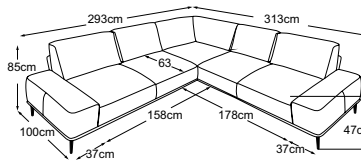

2.5-Ecke-2.5
Bestell-Nummer: D029500

3-Ecke-3
Bestell-Nummer: D029600

2.5-Ecke-3
Bestell-Nummer: D029511

3-Ecke-2.5
Bestell-Nummer: D029510

Chaiselounge Armteil links
Bestell-Nummer: D029121

OSLO

Typenplan

Zierkissen in vielen Ausführungen und Bezugsmöglichkeiten verfügbar.
Erfahren Sie mehr unter www.designwerk.li