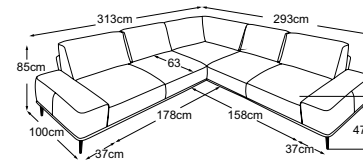

2.5-Ecke-2.5
Bestell-Nummer: D029500

3-Ecke-3
Bestell-Nummer: D029600

2.5-Ecke-3
Bestell-Nummer: D029511

3-Ecke-2.5
Bestell-Nummer: D029510

Chaiselounge Armteil links
Bestell-Nummer: D029121

OSLO

Typenplan

Zierkissen in vielen Ausführungen und Bezugsmöglichkeiten verfügbar.
Erfahren Sie mehr unter www.designwerk.li