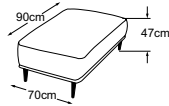

Hocker
Bestell-Nummer: D029800