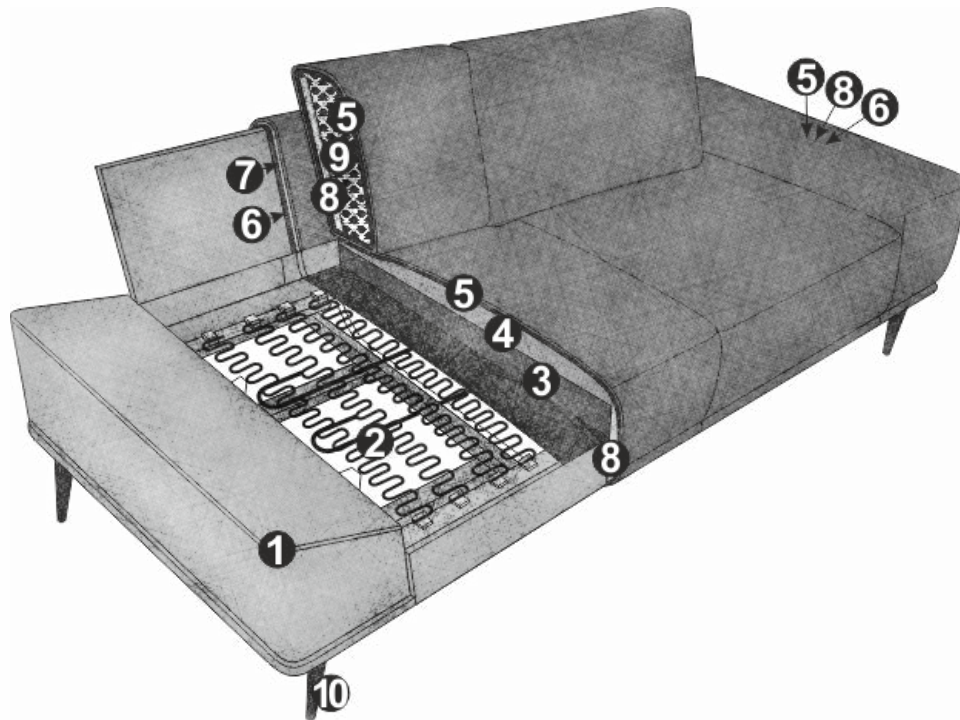

Kontrastnaht: Beige

– Wie es das Wort „Kontrastnaht“ bereits vermuten lässt, wird bei helleren Leder- und Stoffbezügen ein dunkler Faden verwendet, während bei dunkleren Leder- und Stoffbezügen ein hellerer Faden eingesetzt wird. Auf der linken Seite finden Sie einige Musterbeispiele. –

Kontrastnaht-Farbe pro Bezug:

OSLO

Technische Daten

- 01** Gestell: Buche-Sperrholz-Konstruktion
- 02** Unterfederung Sitz: dauerelastische Nosag-Stahlwellenfedern mit Filzabdeckung
- 03** Polsteraufbau Sitz: hochelastischer Kaltschaumstoff (Raumgewicht 35 kg/m³)
- 04** Polsteraufbau Sitz: Memory-Schaumstoff (Raumgewicht 45 kg/m³)
- 05** Polsteraufbau Rücken, Sitz und Armteil: Polyesterwatte 200g
- 06** Polsteraufbau Rücken und Armteil: Standard-Komfortschaumstoff (Raumgewicht 25 kg/m³)
- 07** Polsteraufbau Rücken: Polyesterwatte 130g
- 08** Polsteraufbau Rücken, Sitz und Armteil: Soft-Schaumstoff (Raumgewicht 20 kg/m³)
- 09** Polsteraufbau Rücken: Kammerkissen mit einer Füllung aus Silikonfasern
- 10** Fuss: Designfuss aus Metall | schwarz matt oder chrom | Höhe: 17 cm