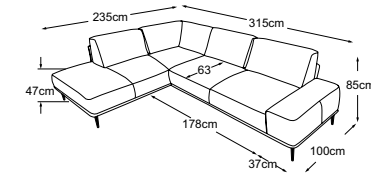

OTM-3
Bestell-Nummer: D029563