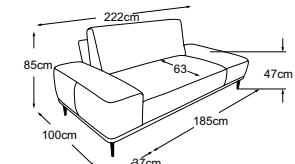

2.5-Ecke-2.5
Bestell-Nummer: D029500

3-Ecke-3
Bestell-Nummer: D029600

2.5-Ecke-3
Bestell-Nummer: D029511

3-Ecke-2.5
Bestell-Nummer: D029510

Chaiselounge Armteil links
Bestell-Nummer: D029121

OSLO

Typenplan

Zierkissen in vielen Ausführungen und Bezugsmöglichkeiten verfügbar.
Erfahren Sie mehr unter www.designwerk.li