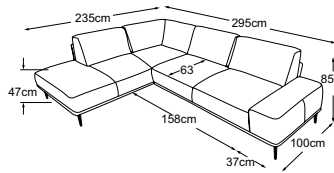

OTM-2.5
Bestell-Nummer: D029763