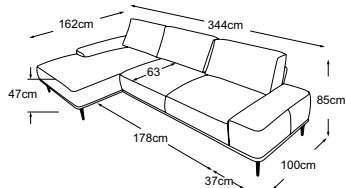

REC-3
Bestell-Nummer: D029691