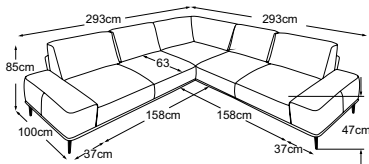

2.5-Ecke-2.5
Bestell-Nummer: D029500

3-Ecke-3
Bestell-Nummer: D029600

2.5-Ecke-3
Bestell-Nummer: D029511

3-Ecke-2.5
Bestell-Nummer: D029510

Chaiselounge Armteil links
Bestell-Nummer: D029121

OSLO

Typenplan

Zierkissen in vielen Ausführungen und Bezugsmöglichkeiten verfügbar.
Erfahren Sie mehr unter www.designwerk.li