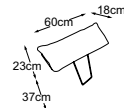

Kopfstütze
Bestell-Nummer: D029797