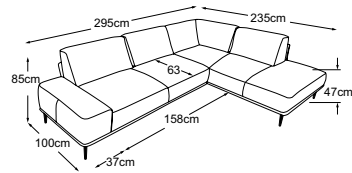

2.5-OTM
Bestell-Nummer: D029762