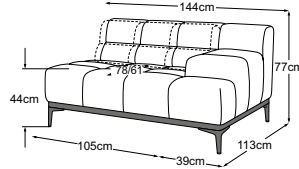

Types

Foot available in:

B: black mat

Please specify foot variant on order.

MBA = manual back adjustment

**Element 105 without armrest
incl. MBA**

Item number: D115117

**Element 105 armrest right
incl. MBA**