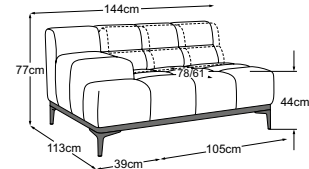

**Element 105 armrest left
incl. MBA**

Item number: D115106