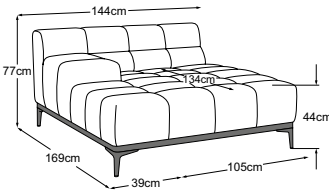

REC armrest left

Item number: D115121