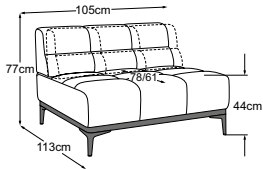

Types

Foot available in:

B: black mat

Please specify foot variant on order.

MBA = manual back adjustment

**Element 105 without armrest
incl. MBA**

Item number: D115117

**Element 105 armrest right
incl. MBA**