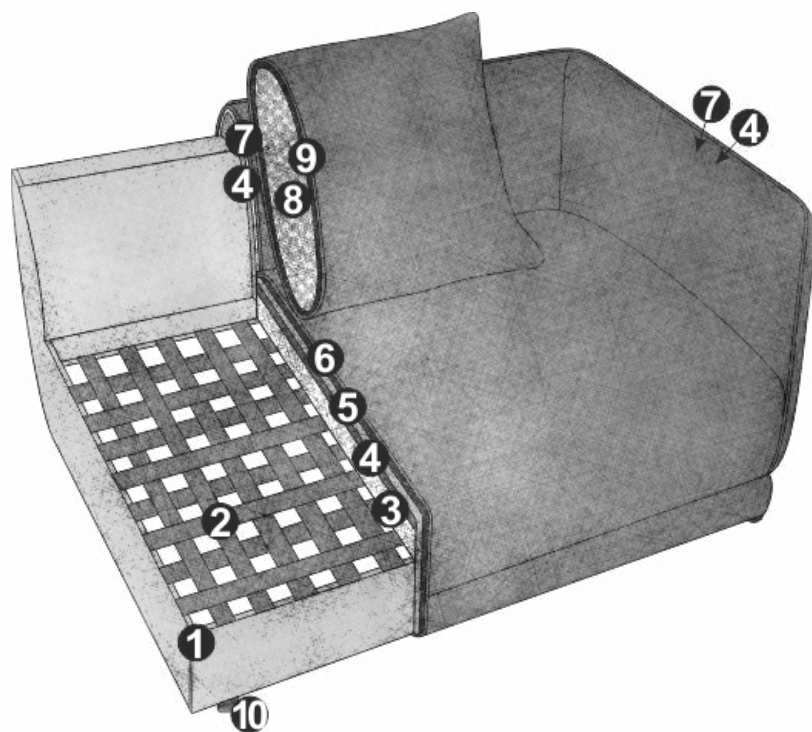

Coussins inclus

Gamme de modèles individuels avec des éléments bien pensés

– Dans le modèle New York, les formes séduisantes se déclinent en rondeurs asymétriques pour donner un chef d'œuvre de design. Là où certains voient un langage formel original, les autres perçoivent le centre de convivialité du salon. New York, c'est l'histoire de séduction, de diversité et de détente d'une métropole mondiale. Ce canapé qui s'harmonise avec n'importe quel style de décoration offre un bel espace de repos, de convivialité et de liberté d'aménagement. –

NEW YORK

Données techniques

- 01** Frame: beech and plywood construction
- 02** Seat suspension: flexible upholstery straps
- 03** Upholstery structure seat: highly elastic cold foam (density 35 kg/m³)
- 04** Upholstery structure back, seat and armrests: standard comfort foam (density 25 kg/m³)
- 05** Upholstery structure seat: memory foam (density 45 kg/m³)
- 06** Upholstery structure seat: upholstery wadding 200g
- 07** Upholstery structure back and seat: upholstery wadding 130g
- 08** Upholstery structure cushion: chamber cushion with a filling of feathers
- 09** Upholstery structure cushion: upholstery wadding 300g
- 10** Foot: plastic base