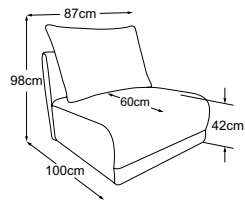

Element 87 ohne Armteil
inkl. 1 Kissen
Bestell-Nummer: D014107