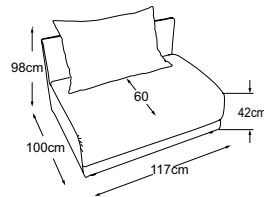

Element ohne Armteil
inkl. 1 Kissen
Bestell-Nummer: D014117