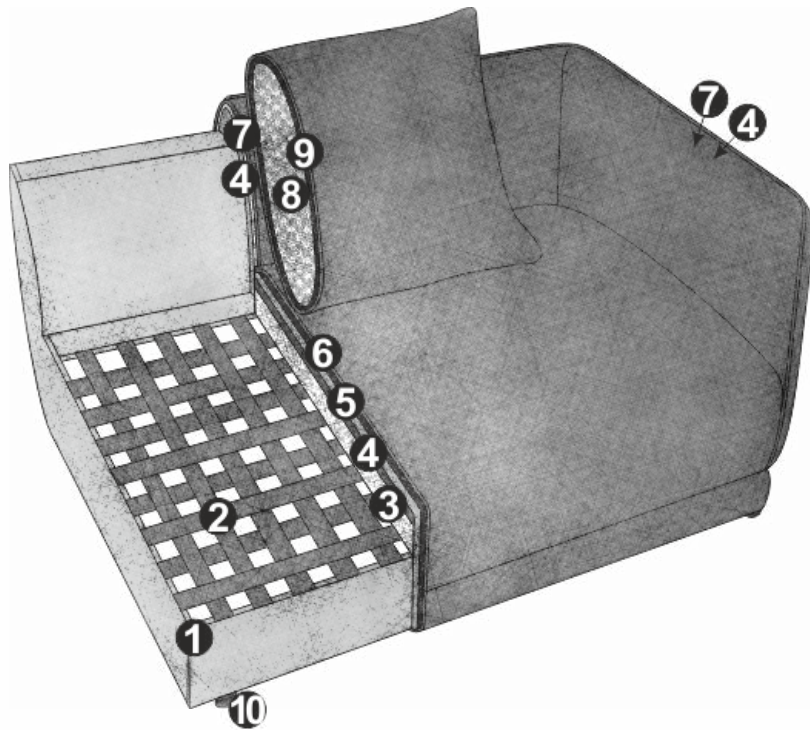

NEW YORK

Technische Daten

- 01** Gestell: Buche-Sperrholz-Konstruktion
- 02** Unterfederung Sitz: flexible Polstergurte
- 03** Polsteraufbau Sitz: hochelastischer Kaltschaumstoff (Raumgewicht 35 kg/m³)
- 04** Polsteraufbau Rücken, Sitz und Armteile: Standard-Komfortschaumstoff (Raumgewicht 25 kg/m³)
- 05** Polsteraufbau Sitz: Memory-Schaumstoff (Raumgewicht 45 kg/m³)
- 06** Polsteraufbau Sitz: Polyesterwatte 200g
- 07** Polsteraufbau Rücken und Sitz: Polyesterwatte 130g
- 08** Polsteraufbau Kissen: Kammerkissen mit einer Füllung aus Federn
- 09** Polsteraufbau Kissen: Polyesterwatte 300g
- 10** Fuss: Kunststofffuss