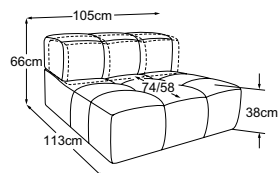

LUCY

Données techniques

- 01** Cadre: structure en hêtre
- 02** Suspension de l'assise : ressorts ondulés en acier Nosag, élastiques et résistants, revêtus de feutre
- 03** Suspension du dossier : sangles rembourrées flexibles
- 04** Structure du rembourrage de l'assise : mousse froide très élastique (densité de 35 kg/m³)
- 05** Structure du rembourrage du dossier : mousse froide très élastique (densité de 25 kg/m³)
- 06** Structure du rembourrage de l'accoudoir : mousse de confort standard (densité de 25 kg/m³)
- 07** Structure du rembourrage du dossier et de l'accoudoir : ouate de rembourrage 300g
- 08** Pied : pied en plastique
- 09** Pied : pied design en métal | noir mat ou chrome | hauteur : 4.5 cm

LUCY

Plan de types

RMD = réglage manuel du dossier

Coussins décoratifs disponibles dans de nombreuses versions et possibilités de revêtement.
Apprenez-en plus sur www.designwerk.li

**Élément 70 sans accoudoir
incl. RMD**
N° de commande : D088125