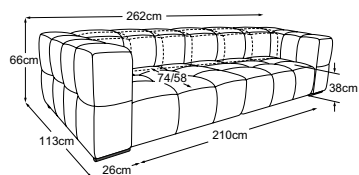

LUCY

Plan de types

RMD = réglage manuel du dossier

Coussins décoratifs disponibles dans de nombreuses versions et possibilités de revêtement.
Apprenez-en plus sur www.designwerk.li

Megasofa
N° de commande : D088531