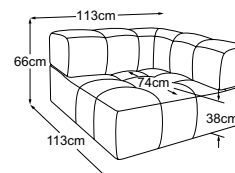

Angle
N° de commande : D088519