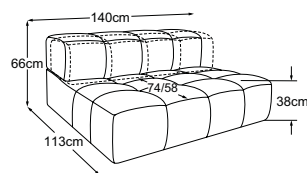

**Élément 140 sans accoudoir
incl. 2 RMD**
N° de commande : D088134