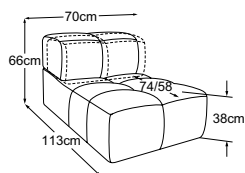

LUCY

Données techniques

- 01** Cadre: structure en hêtre
- 02** Suspension de l'assise : ressorts ondulés en acier Nosag, élastiques et résistants, revêtus de feutre
- 03** Suspension du dossier : sangles rembourrées flexibles
- 04** Structure du rembourrage de l'assise : mousse froide très élastique (densité de 35 kg/m³)
- 05** Structure du rembourrage du dossier : mousse froide très élastique (densité de 25 kg/m³)
- 06** Structure du rembourrage de l'accoudoir : mousse de confort standard (densité de 25 kg/m³)
- 07** Structure du rembourrage du dossier et de l'accoudoir : ouate de rembourrage 300g
- 08** Pied : pied en plastique
- 09** Pied : pied design en métal | noir mat ou chrome | hauteur : 4.5 cm

LUCY

Plan de types

RMD = réglage manuel du dossier

Coussins décoratifs disponibles dans de nombreuses versions et possibilités de revêtement.
Apprenez-en plus sur www.designwerk.li

**Élément 70 sans accoudoir
incl. RMD**
N° de commande : D088125