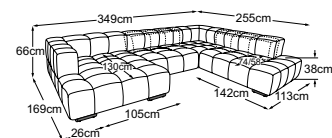

Récamière gauche + élément 105 (RMD) + angle + batard 2pl droit (RMD)
N° de commande : D088641