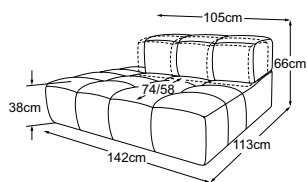

Batard 2pl gauche incl. RMD
N° de commande : D088520