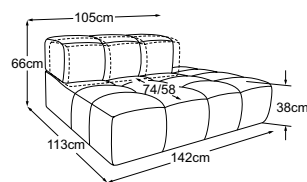

Batard 2pl droit incl. RMD
N° de commande : D088521