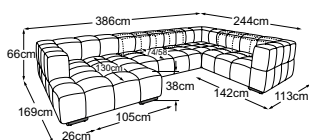

Récamière gauche + élément 140 (2 RMD) + angle + élément 105 accoudoir droit (RMD)
N° de commande : D088760