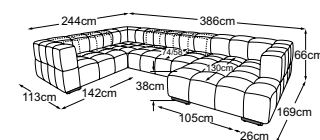

Élément 105 accoudoir gauche (RMD) + angle + élément 140 (2 RMD) + récamière droit
N° de commande : D088761