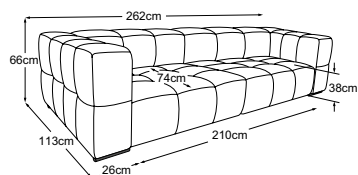

RMD = réglage manuel du dossier

Coussins décoratifs disponibles dans de nombreuses versions et possibilités de revêtement.
Apprenez-en plus sur www.designwerk.li

Megasofa
N° de commande : D088531