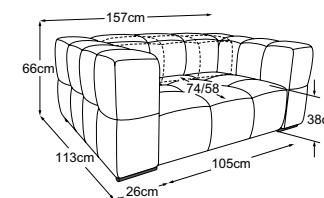

Récamière accoudoir droit
N° de commande : D088122

Pouf
N° de commande : D088800

Pouf géant
N° de commande : D088815

Coussin, 65x65 cm
N° de commande : D088950

Loveseat
N° de commande : D088100

Loveseat incl. RMD
N° de commande : D088101

LUCY

Plan de types

RMD = réglage manuel du dossier

Coussins décoratifs disponibles dans de nombreuses versions et possibilités de revêtement.
Apprenez-en plus sur www.designwerk.li

Megasofa
N° de commande : D088531