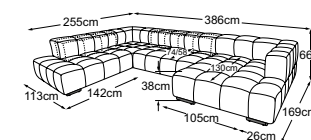

Batard 2pl gauche (RMD) + angle + élément 140 (2 RMD) + récamière droit
N° de commande : D088771

Pied disponible en :

B: noir mat   **C:** chrome

Veuillez indiquer la variante de piètement sur la commande.