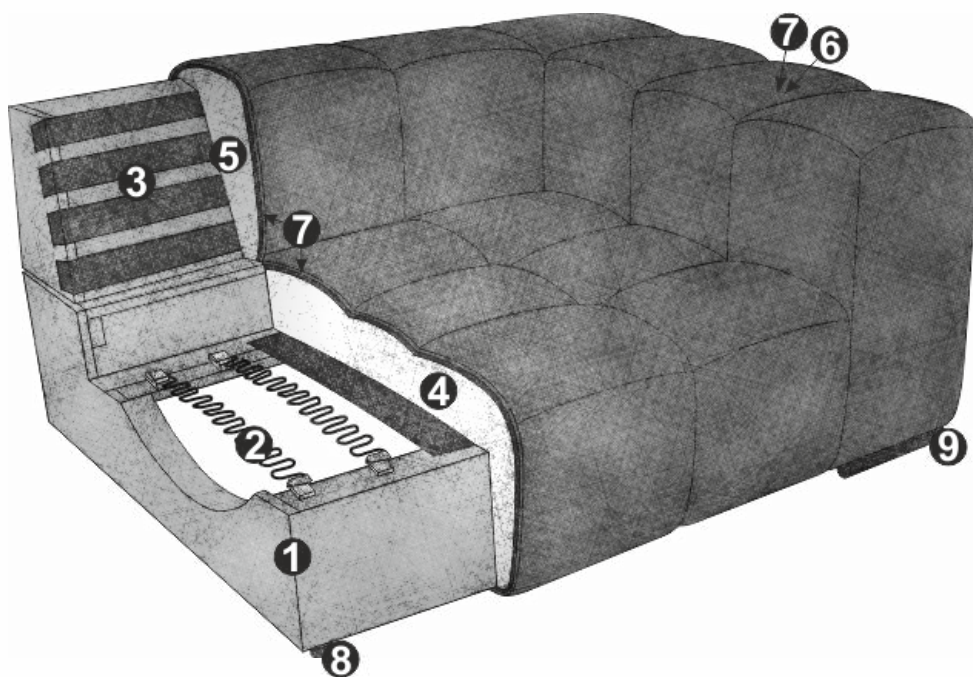

designwerk

Lucy

designwerk

FIRST CLASS LIVING

Modèle : Lucy élément 105 accoudoir gauche + angle + élément 105 accoudoir droit + Loveseat

Housse : cuir Soul M4802 Beige

LUCY

Détails

Aspect esthétique
des coutures

Réglage pratique
du dossier

Canapé modulaire
avec une large
gamme de modèles

– Deux styles, Chesterfield et Capitoné, plus l'influence des années 1960 et 1970, façonnent le caractère accueillant du modèle Lucy. La signature de cette époque se révèle dans le style vivant, informel et libre du sofa dont l'individualité se laisse configurer : traditionnelle à souhait, douillette avec une chaise longue, comme sofa d'angle ou comme îlot de bien-être indépendant. La profondeur d'assise accentuée souligne encore une fois ce confort séducteur porté à la perfection par le réglage pratique de la profondeur d'assise et par les coussins en option. –

LUCY

Données techniques

- 01** Cadre: structure en hêtre
- 02** Suspension de l'assise : ressorts ondulés en acier Nosag, élastiques et résistants, revêtus de feutre
- 03** Suspension du dossier : sangles rembourrées flexibles
- 04** Structure du rembourrage de l'assise : mousse froide très élastique (densité de 35 kg/m³)
- 05** Structure du rembourrage du dossier : mousse froide très élastique (densité de 25 kg/m³)
- 06** Structure du rembourrage de l'accoudoir : mousse de confort standard (densité de 25 kg/m³)
- 07** Structure du rembourrage du dossier et de l'accoudoir : ouate de rembourrage 300g
- 08** Pied : pied en plastique
- 09** Pied : pied design en métal | noir mat ou chrome | hauteur : 4.5 cm