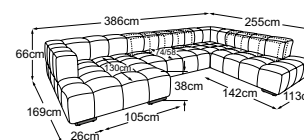

Récamière gauche + élément 140 (2 RMD) + angle + batard 2pl droit (RMD)
N° de commande : D088770