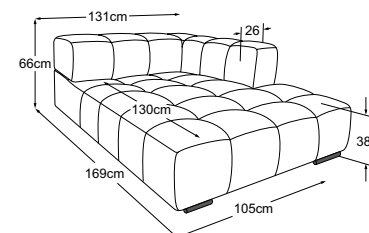

Récamière accoudoir droit
N° de commande : D088122