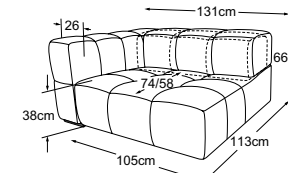

**Élément 105 accoudoir gauche
incl. RMD**
N° de commande : D088123