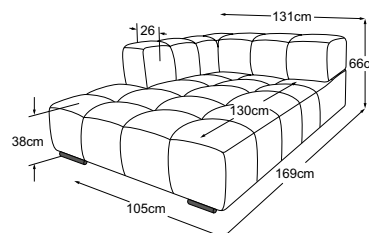

Récamière accoudoir gauche
N° de commande : D088121