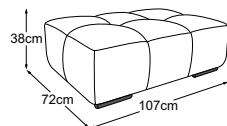

Pouf géant
N° de commande : D088815