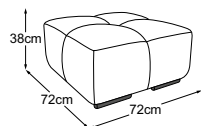

Pouf
N° de commande : D088800