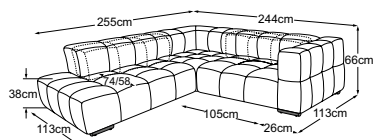

Batard 2pl gauche (RMD) + angle + élément 105 accoudoir droit (RMD)
N° de commande : D088747