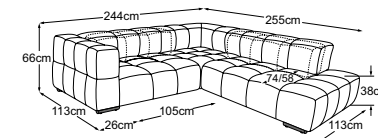

Élément 105 accoudoir gauche (RMD) + angle + batard 2pl droit (RMD)
N° de commande : D088746