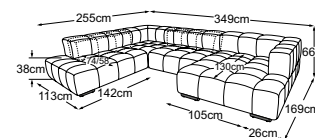

Batard 2pl gauche (RMD) + angle + élément 105 (RMD) + récamière droit
N° de commande : D088642