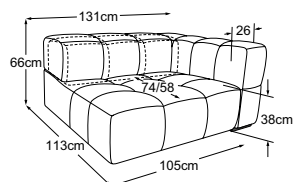

LUCY

Données techniques

- 01** Cadre: structure en hêtre
- 02** Suspension de l'assise : ressorts ondulés en acier Nosag, élastiques et résistants, revêtus de feutre
- 03** Suspension du dossier : sangles rembourrées flexibles
- 04** Structure du rembourrage de l'assise : mousse froide très élastique (densité de 35 kg/m³)
- 05** Structure du rembourrage du dossier : mousse froide très élastique (densité de 25 kg/m³)
- 06** Structure du rembourrage de l'accoudoir : mousse de confort standard (densité de 25 kg/m³)
- 07** Structure du rembourrage du dossier et de l'accoudoir : ouate de rembourrage 300g
- 08** Pied : pied en plastique
- 09** Pied : pied design en métal | noir mat ou chrome | hauteur : 4.5 cm

**Élément 105 sans accoudoir
incl. RMD**
N° de commande : D088117

**Élément 140 sans accoudoir
incl. 2 RMD**
N° de commande : D088134

Angle
N° de commande : D088519

**Élément 105 accoudoir gauche
incl. RMD**
N° de commande : D088123