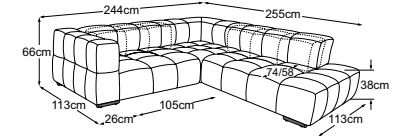

Element 105 armrest left (MBA) + corner + 2HT right (MBA)
Item number: D088746