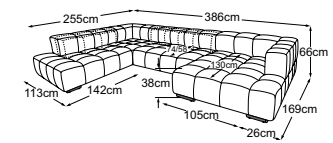

2HT left (MBA) + corner + element 140 (2 MBA) + REC right
Item number: D088771

Foot available in:

B: matt black   **C: chrome**

Please specify foot variant on order.