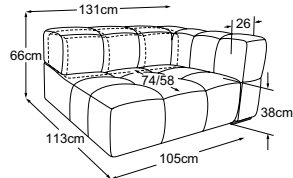

Element 105 armrest right
incl. MBA
Item number: D088124