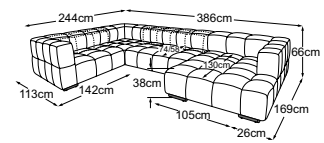

Element 105 armrest left (MBA) + corner + element 140 (2 MBA) + REC right
Item number: D088761