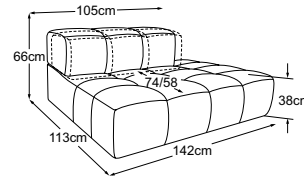

2HT right incl. MBA
Item number: D088521