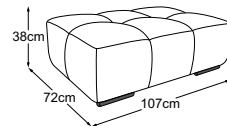

Stool
Item number: D088800

Megastool
Item number: D088815

Cushion, 65x65 cm
Item number: D088950

Loveseat
Item number: D088100

Loveseat incl. MBA
Item number: D088101

LUCY Type plan

MBA = manual back adjustment