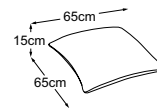

Stool
Item number: D088800

Megastool
Item number: D088815

Cushion, 65x65 cm
Item number: D088950

Loveseat
Item number: D088100

Loveseat incl. MBA
Item number: D088101

LUCY Type plan

MBA = manual back adjustment