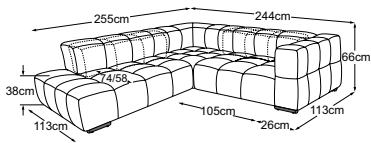

2HT left (MBA) + corner + element 105 armrest right (MBA)
Item number: D088747