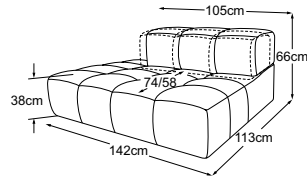

2HT left incl. MBA
Item number: D088520