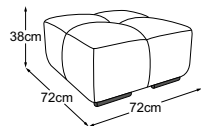

Stool
Item number: D088800

Megastool
Item number: D088815

Cushion, 65x65 cm
Item number: D088950

Loveseat
Item number: D088100

Loveseat incl. MBA
Item number: D088101

LUCY Type plan

MBA = manual back adjustment