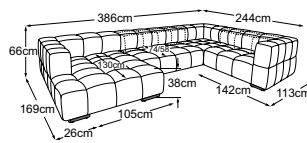

REC left + element 140 (2 MBA) + corner + element 105 armrest right (MBA)
Item number: D088760