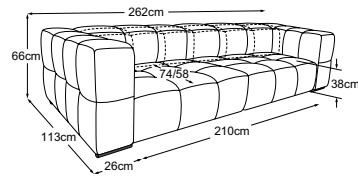

Megasofa incl. MBA
Item number: D088530