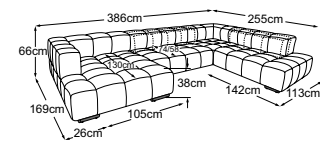

REC left + element 140 (2 MBA) + corner + 2HT right (MBA)
Item number: D088770