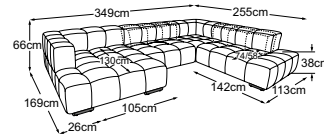

REC left + element 105 (MBA) + corner + 2HT right (MBA)
Item number: D088641