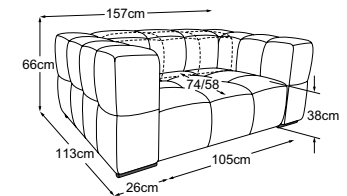

Stool
Item number: D088800

Megastool
Item number: D088815

Cushion, 65x65 cm
Item number: D088950

Loveseat
Item number: D088100

Loveseat incl. MBA
Item number: D088101

LUCY Type plan

MBA = manual back adjustment