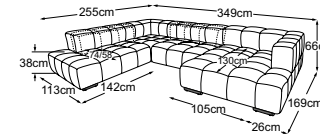

2HT left (MBA) + corner + element 105 (MBA) + REC right (MBA)
Item number: D088642