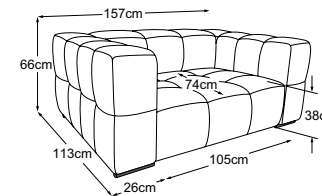

Stool
Item number: D088800

Megastool
Item number: D088815

Cushion, 65x65 cm
Item number: D088950

Loveseat
Item number: D088100

Loveseat incl. MBA
Item number: D088101

LUCY Type plan

MBA = manual back adjustment