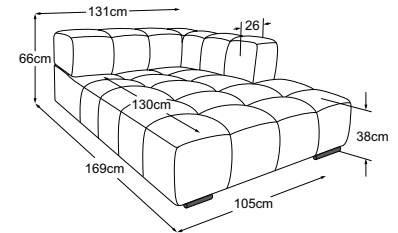

REC armrest right
Item number: D088122