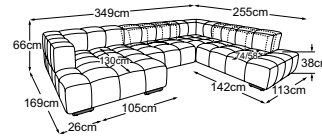

REC links + Element 105 (RVM) + Ecke + 2HT rechts (RVM)
Bestell-Nummer: D088641