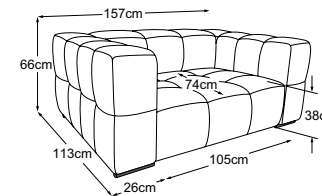

Hocker
Bestell-Nummer: D088800

Megahocker
Bestell-Nummer: D088815

Kissen, 65x65 cm
Bestell-Nummer: D088950

Loveseat
Bestell-Nummer: D088100

Loveseat inkl. RVM
Bestell-Nummer: D088101

LUCY Typenplan

RVM = Rückenverstellung manuell