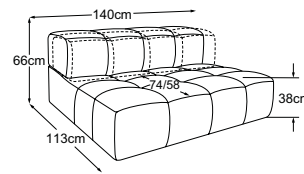

Element 140 ohne Armteil
inkl. 2 RVM
Bestell-Nummer: D088134