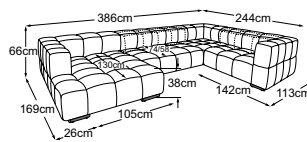

REC links + Element 140 (2 RVM) + Ecke + Element 105 Armteil rechts (RVM)
Bestell-Nummer: D088760