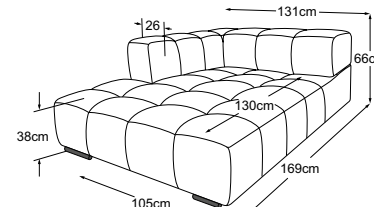

REC Armteil links
Bestell-Nummer: D088121