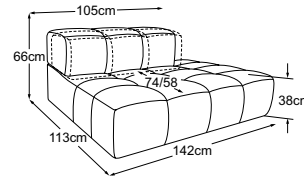

2HT rechts inkl. RVM
Bestell-Nummer: D088521