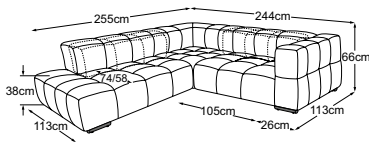

2HT links (RVM) + Ecke + Element 105 Armteil rechts (RVM)
Bestell-Nummer: D088747