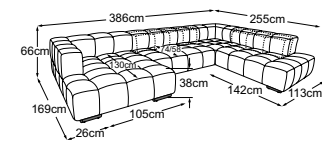

REC links + Element 140 (2 RVM) + Ecke + 2HT rechts (RVM)
Bestell-Nummer: D088770