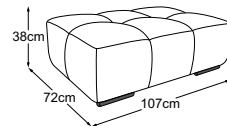

Hocker
Bestell-Nummer: D088800

Megahocker
Bestell-Nummer: D088815

Kissen, 65x65 cm
Bestell-Nummer: D088950

Loveseat
Bestell-Nummer: D088100

Loveseat inkl. RVM
Bestell-Nummer: D088101

LUCY Typenplan

RVM = Rückenverstellung manuell