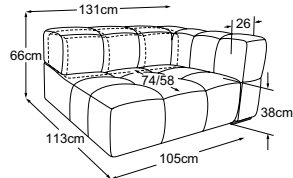

Element 105 Armteil rechts
inkl. RVM
Bestell-Nummer: D088124