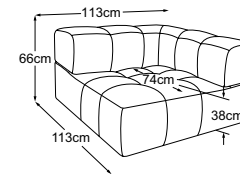

Ecke
Bestell-Nummer: D088519