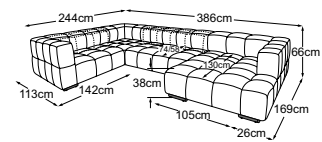

Element 105 Armteil links (RVM) + Ecke + Element 140 (2 RVM) + REC rechts
Bestell-Nummer: D088761