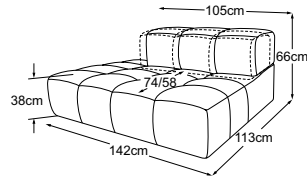

2HT links inkl. RVM
Bestell-Nummer: D088520