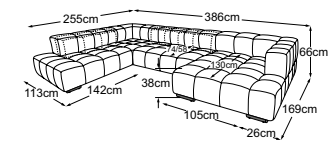

2HT links (RVM) + Ecke + Element 140 (2 RVM) + REC rechts
Bestell-Nummer: D088771

Fuss erhältlich in: