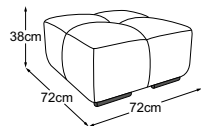

Hocker
Bestell-Nummer: D088800

Megahocker
Bestell-Nummer: D088815

Kissen, 65x65 cm
Bestell-Nummer: D088950

Loveseat
Bestell-Nummer: D088100

Loveseat inkl. RVM
Bestell-Nummer: D088101

LUCY Typenplan

RVM = Rückenverstellung manuell