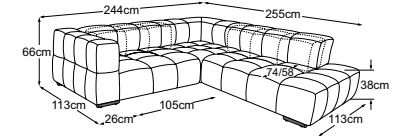

Element 105 Armteil links (RVM) + Ecke + 2HT-re (RVM)
Bestell-Nummer: D088746