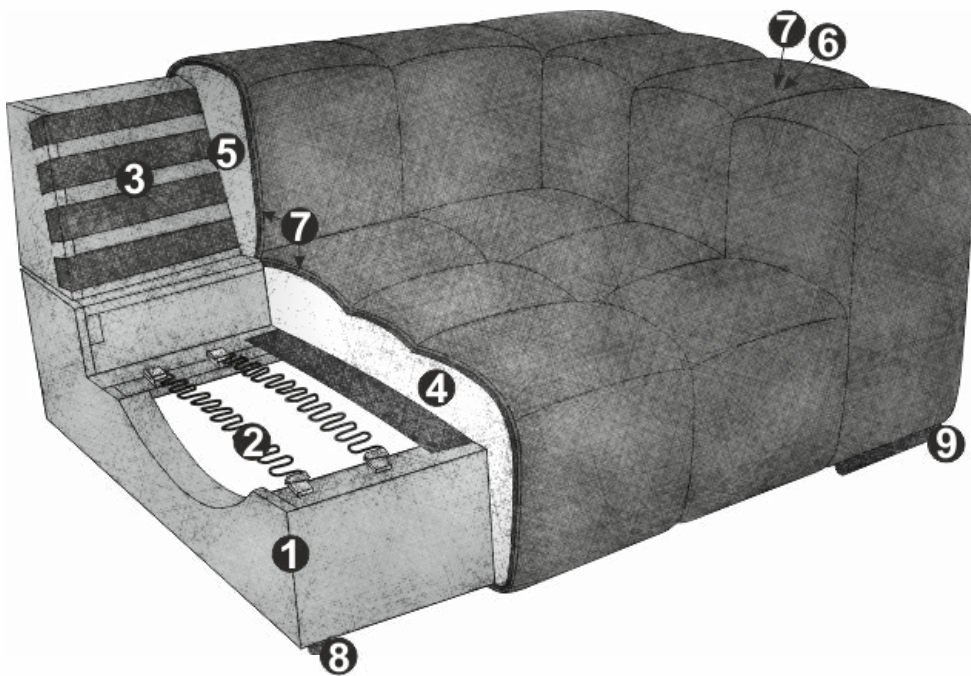

designwerk

Lucy

designwerk

FIRST CLASS LIVING

Modell: Lucy Element 105 Armteil links + Ecke + Element 105 Armteil rechts + Loveseat

Bezug: Leder Soul M4802 Beige

LUCY

Details

Ästhetisches
Nahtbild

Praktische Rücken-
verstellung

Modulares Sofa mit
umfangreichem
Typenplan

– Den einladenden Charakter des Modells Lucy formen die beiden Stilrichtungen Chesterfield und Capitoné unter dem Einfluss der 60er und 70er Jahre. Die Handschrift dieser Zeit zeigt sich im freien, informellen Lebensstil des Sofas, der sich individuell konfigurieren lässt: Ganz traditionell, gemütlich mit Chaiselongue, als Ecksofa oder freistehende Wohlfühlinsel. Die betonte Sitztiefe unterstreicht noch einmal die verlockende Gemütlichkeit, die von der praktischen Sitztiefenverstellung und optionalen Kissen perfektioniert wird. –

LUCY

Technische Daten

- 01** Gestell: Buche-Holzkonstruktion
- 02** Unterfederung Sitz: dauerelastische Nosag-Stahlwellenfedern mit Filzabdeckung
- 03** Unterfederung Rücken: flexible Polstergurte
- 04** Polsteraufbau Sitz: hochelastischer Kaltschaumstoff (Raumgewicht 35 kg/m³)
- 05** Polsteraufbau Rücken: hochelastischer Kaltschaumstoff (Raumgewicht 25 kg/m³)
- 06** Polsteraufbau Armteil: Standard-Komfortschaumstoff (Raumgewicht 25 kg/m³)
- 07** Polsteraufbau Rücken und Armteil: Polyesterwatte 300g
- 08** Fuss: Kunststofffuss
- 09** Fuss: Designfuss aus Metall | schwarz matt oder chrom | Höhe: 4.5 cm