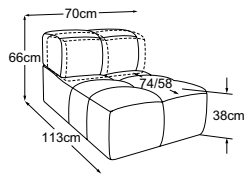

RVM = Rückenverstellung manuell

Zierkissen in vielen Ausführungen und Bezugsmöglichkeiten verfügbar.
Erfahren Sie mehr unter www.designwerk.li

Element 70 ohne Armteil
inkl. RVM
Bestell-Nummer: D088125