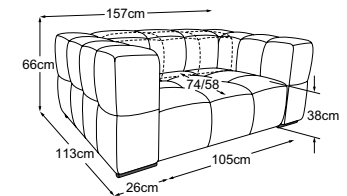

Hocker
Bestell-Nummer: D088800

Megahocker
Bestell-Nummer: D088815

Kissen, 65x65 cm
Bestell-Nummer: D088950

Loveseat
Bestell-Nummer: D088100

Loveseat inkl. RVM
Bestell-Nummer: D088101

LUCY Typenplan

RVM = Rückenverstellung manuell