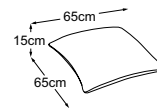

Hocker
Bestell-Nummer: D088800

Megahocker
Bestell-Nummer: D088815

Kissen, 65x65 cm
Bestell-Nummer: D088950

Loveseat
Bestell-Nummer: D088100

Loveseat inkl. RVM
Bestell-Nummer: D088101

LUCY Typenplan

RVM = Rückenverstellung manuell