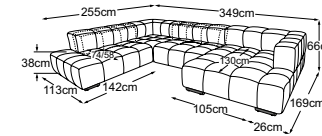

2HT links (RVM) + Ecke + Element 105 (RVM) + REC rechts
Bestell-Nummer: D088642