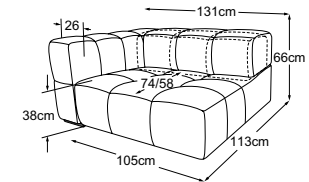

Element 105 Armteil links
inkl. RVM
Bestell-Nummer: D088123