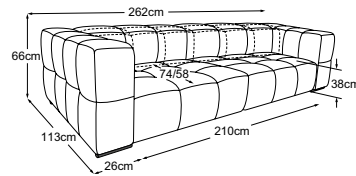

Megasofa inkl. RVM
Bestell-Nummer: D088530