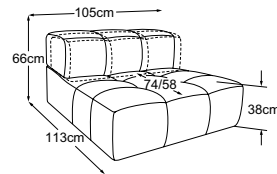

LUCY

Technische Daten

- 01** Gestell: Buche-Holzkonstruktion
- 02** Unterfederung Sitz: dauerelastische Nosag-Stahlwellenfedern mit Filzabdeckung
- 03** Unterfederung Rücken: flexible Polstergurte
- 04** Polsteraufbau Sitz: hochelastischer Kaltschaumstoff (Raumgewicht 35 kg/m³)
- 05** Polsteraufbau Rücken: hochelastischer Kaltschaumstoff (Raumgewicht 25 kg/m³)
- 06** Polsteraufbau Armteil: Standard-Komfortschaumstoff (Raumgewicht 25 kg/m³)
- 07** Polsteraufbau Rücken und Armteil: Polyesterwatte 300g
- 08** Fuss: Kunststofffuss
- 09** Fuss: Designfuss aus Metall | schwarz matt oder chrom | Höhe: 4.5 cm

LUCY

Typenplan

RVM = Rückenverstellung manuell

Zierkissen in vielen Ausführungen und Bezugsmöglichkeiten verfügbar.
Erfahren Sie mehr unter www.designwerk.li

Element 70 ohne Armteil
inkl. RVM
Bestell-Nummer: D088125