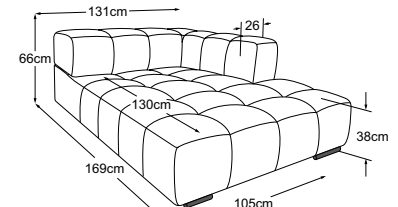

REC Armteil rechts
Bestell-Nummer: D088122