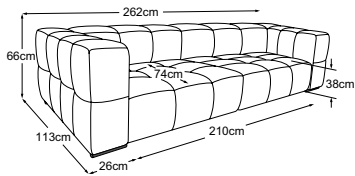

RVM = Rückenverstellung manuell

Zierkissen in vielen Ausführungen und Bezugsmöglichkeiten verfügbar.
Erfahren Sie mehr unter www.designwerk.li

Megasofa
Bestell-Nummer: D088531