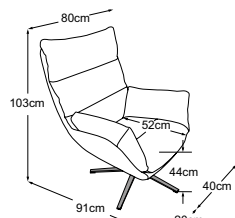

Julia poltrona
(con piede a croce)
Codice: D067100