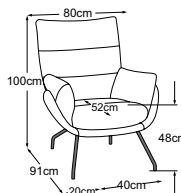

# Dati tecnici

- 01** Intelaiatura: costruzione in compensato
- 02** Sospensione del sedile: cinghie flessibili
- 03** Struttura dell'imbottitura dello schienale, del sedile e del bracciolo: schiuma di comfort premium (peso volumetrico 30 kg/m<sup>3</sup>)
- 04** Struttura dell'imbottitura del sedile: schiuma fredda altamente elastica (peso volumetrico 35 kg/m<sup>3</sup>)
- 05** Struttura dell'imbottitura dello schienale e del bracciolo: cuscino da camera con imbottitura di fiocchi di schiuma di viscosa (70%) e fibre di silicone (30%)
- 06** Struttura dell'imbottitura del sedile: ovatta per imbottitura 300g
- 07** Struttura dell'imbottitura dello schienale, del sedile e del bracciolo: ovatta per imbottitura 130g
- 08** Piede: base di design in metallo o alluminio

## Piano tipo

Cuscini decorativi disponibili in molti design e opzioni di rivestimento.  
Per saperne di più: [www.designwerk.li](http://www.designwerk.li)

**Julia poltrona**  
(con piede a stella)  
Codice: D067100

**Julia poltrona**  
(con piede a croce)  
Codice: D067100

**Julia poltrona**  
(con telaio a 4 piedi)  
Codice: D067100

**Julia poltrona**  
(con piede di piatto)  
Codice: D067100

**Julia pouf**  
(con piede a stella)  
Codice: D067800