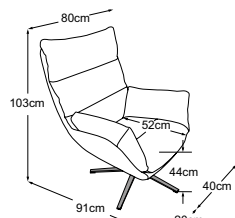

JULIA

Données techniques

- 01** Structure : construction en contreplaqué
- 02** Suspension de l'assise : ceinture rembourrée flexible
- 03** Structure du rembourrage du dossier, de l'assise et de l'accoudoir : mousse de confort premium (densité de 30 kg/m³)
- 04** Structure du rembourrage de l'assise : mousse froide très élastique (densité de 35 kg/m³)
- 05** Structure du rembourrage du dossier et de l'accoudoir : oreiller à compartiments avec un remplissage de flocons de mousse de viscose (70 %) et de fibres de silicone (30 %)
- 06** Structure du rembourrage de l'assise : ouate de rembourrage 300g
- 07** Structure du rembourrage du dossier, de l'assise et de l'accoudoir : ouate de rembourrage 130g
- 08** Pied : pied design en métal ou en aluminium

Julia fauteuil
(avec pied en étoile)
N° de commande : D067100

Julia fauteuil
(avec pied en croix)
N° de commande : D067100

Julia fauteuil
(avec piètement à 4 pieds)
N° de commande : D067100

Julia fauteuil
(avec pied de plat)
N° de commande : D067100