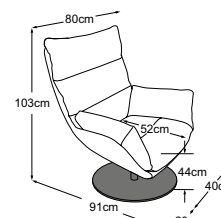

JULIA

Données techniques

- 01** Structure : construction en contreplaqué
- 02** Suspension de l'assise : ceinture rembourrée flexible
- 03** Structure du rembourrage du dossier, de l'assise et de l'accoudoir : mousse de confort premium (densité de 30 kg/m³)
- 04** Structure du rembourrage de l'assise : mousse froide très élastique (densité de 35 kg/m³)
- 05** Structure du rembourrage du dossier et de l'accoudoir : oreiller à compartiments avec un remplissage de flocons de mousse de viscose (70 %) et de fibres de silicone (30 %)
- 06** Structure du rembourrage de l'assise : ouate de rembourrage 300g
- 07** Structure du rembourrage du dossier, de l'assise et de l'accoudoir : ouate de rembourrage 130g
- 08** Pied : pied design en métal ou en aluminium

Julia fauteuil
(avec pied en étoile)
N° de commande : D067100

Julia fauteuil
(avec pied en croix)
N° de commande : D067100

Julia fauteuil
(avec piètement à 4 pieds)
N° de commande : D067100

Julia fauteuil
(avec pied de plat)
N° de commande : D067100