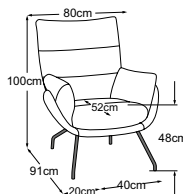

JULIA

Données techniques

- 01** Structure : construction en contreplaqué
- 02** Suspension de l'assise : ceinture rembourrée flexible
- 03** Structure du rembourrage du dossier, de l'assise et de l'accoudoir : mousse de confort premium (densité de 30 kg/m³)
- 04** Structure du rembourrage de l'assise : mousse froide très élastique (densité de 35 kg/m³)
- 05** Structure du rembourrage du dossier et de l'accoudoir : oreiller à compartiments avec un remplissage de flocons de mousse de viscose (70 %) et de fibres de silicone (30 %)
- 06** Structure du rembourrage de l'assise : ouate de rembourrage 300g
- 07** Structure du rembourrage du dossier, de l'assise et de l'accoudoir : ouate de rembourrage 130g
- 08** Pied : pied design en métal ou en aluminium

Julia fauteuil
(avec pied en étoile)
N° de commande : D067100

Julia fauteuil
(avec pied en croix)
N° de commande : D067100

Julia fauteuil
(avec piètement à 4 pieds)
N° de commande : D067100

Julia fauteuil
(avec pied de plat)
N° de commande : D067100