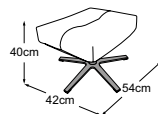

JULIA

Données techniques

- 01** Structure : construction en contreplaqué
- 02** Suspension de l'assise : ceinture rembourrée flexible
- 03** Structure du rembourrage du dossier, de l'assise et de l'accoudoir : mousse de confort premium (densité de 30 kg/m³)
- 04** Structure du rembourrage de l'assise : mousse froide très élastique (densité de 35 kg/m³)
- 05** Structure du rembourrage du dossier et de l'accoudoir : oreiller à compartiments avec un remplissage de flocons de mousse de viscose (70 %) et de fibres de silicone (30 %)
- 06** Structure du rembourrage de l'assise : ouate de rembourrage 300g
- 07** Structure du rembourrage du dossier, de l'assise et de l'accoudoir : ouate de rembourrage 130g
- 08** Pied : pied design en métal ou en aluminium

Julia fauteuil
(avec pied en étoile)
N° de commande : D067100

Julia fauteuil
(avec pied en croix)
N° de commande : D067100

Julia fauteuil
(avec piètement à 4 pieds)
N° de commande : D067100

Julia fauteuil
(avec pied de plat)
N° de commande : D067100

Julia pouf
(avec pied en étoile)
N° de commande : D067800

Julia pouf
(avec pied en croix)
N° de commande : D067800

Julia pouf
(avec piètement à 4 pieds)
N° de commande : D067800

Pied disponible en :

Pied en étoile