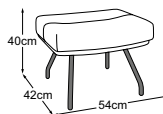

JULIA

Données techniques

- 01** Structure : construction en contreplaqué
- 02** Suspension de l'assise : ceinture rembourrée flexible
- 03** Structure du rembourrage du dossier, de l'assise et de l'accoudoir : mousse de confort premium (densité de 30 kg/m³)
- 04** Structure du rembourrage de l'assise : mousse froide très élastique (densité de 35 kg/m³)
- 05** Structure du rembourrage du dossier et de l'accoudoir : oreiller à compartiments avec un remplissage de flocons de mousse de viscose (70 %) et de fibres de silicone (30 %)
- 06** Structure du rembourrage de l'assise : ouate de rembourrage 300g
- 07** Structure du rembourrage du dossier, de l'assise et de l'accoudoir : ouate de rembourrage 130g
- 08** Pied : pied design en métal ou en aluminium

Julia fauteuil
(avec pied en étoile)
N° de commande : D067100

Julia fauteuil
(avec pied en croix)
N° de commande : D067100

Julia fauteuil
(avec piètement à 4 pieds)
N° de commande : D067100

Julia fauteuil
(avec pied de plat)
N° de commande : D067100

Julia pouf
(avec pied en étoile)
N° de commande : D067800

Julia pouf
(avec pied en croix)
N° de commande : D067800

Julia pouf
(avec piètement à 4 pieds)
N° de commande : D067800

Pied disponible en :

Pied en étoile