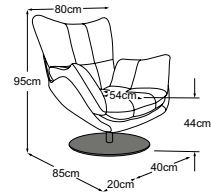

Jules I Sessel
(mit Sternfuss)

Bestell-Nummer: D108100

Jules I Sessel
(mit Kreuzfuss)

Bestell-Nummer: D108100

Jules I Sessel
(mit 4-Fuss-Gestell)

Bestell-Nummer: D108100

Jules I Sessel
(mit Tellerfuss)

Bestell-Nummer: D108100

Jules I Hocker
(mit Sternfuss)

Bestell-Nummer: D108800

Jules I Hocker
(mit Kreuzfuss)

Bestell-Nummer: D108800

Jules I Hocker
(mit 4-Fuss-Gestell)

Bestell-Nummer: D108800

Metallfuss erhältlich in:

Sternfuss