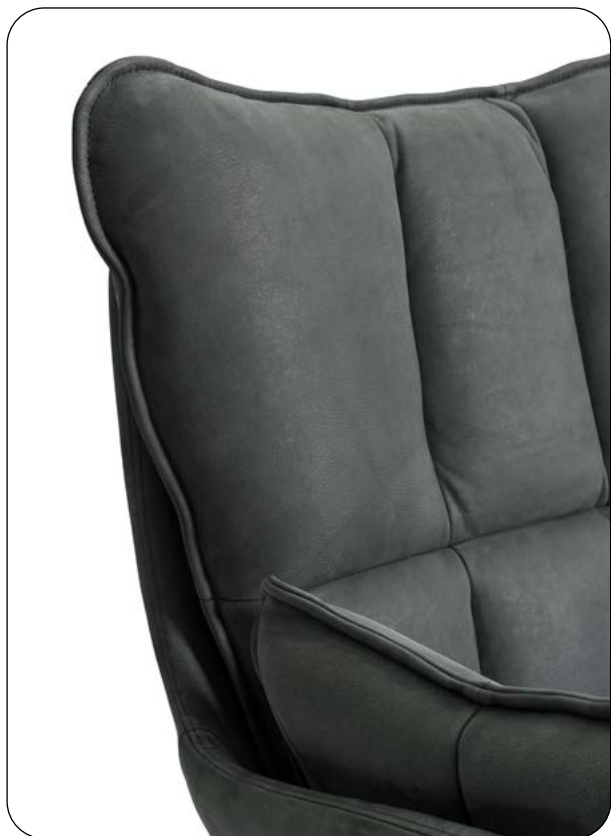

designwerk

FIRST CLASS LIVING

designwerk

Jules

Ob mit oder ohne Hocker – Jules macht immer eine gute Figur. Mit unübersehbarem Komfort, charman-tem Materialmix und dekorativer, umgekehrter Naht zieht Jules spielend leicht alle Blicke auf sich.

Modell: Jules Sessel

Bezug: Stoff Mirabella Q028 Grey

JULES

Details

Modell: Jules Sessel
Bezug: Leder Eagle M2102 Grey

bezaubernd.

JULES

Elemente

Jules I Hocker
(mit Sternfuss)

Bestell-Nummer: D108800

Jules I Hocker
(mit Kreuzfuss)

Bestell-Nummer: D108800

Jules I Hocker
(mit 4-Fuss-Gestell)

Bestell-Nummer: D108800

Metallfuss erhältlich in:

Sternfuss

Kreuzfuss

4-Fuss-Gestell

Tellerfuss

ACHTUNG:

Der Hocker ist nur mit Sternfuss, Kreuzfuss oder 4-Fuss-Gestell erhältlich.

B: schwarz matt

C: chrom

S: schwarz matt