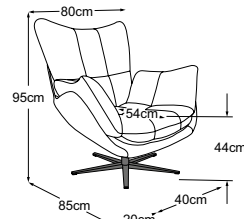

Technische Daten

- 01** Gestell: Sperrholzkonstruktion
- 02** Unterfederung Sitz: flexible Polstergurte
- 03** Polsteraufbau Rücken, Sitz und Armteile: Standard-Komfortschaumstoff (Raumgewicht 25 kg/m³)
- 04** Polsteraufbau Sitz: hochelastischer Kaltschaumstoff (Raumgewicht 35 kg/m³)
- 05** Polsteraufbau Rücken und Armteil: Kammerkissen mit einer Füllung aus Viskose-Schaumstofflocken (70%) und Silikonfasern (30%)
- 06** Polsteraufbau Rücken, Sitz und Armteil: Polyesterwatte 130g
- 07** Fuss: Designfuss aus Metall oder Aluminium

Jules Sessel
(mit Sternfuss)
Bestell-Nummer: D108100

Jules Sessel
(mit Kreuzfuss)
Bestell-Nummer: D108100

Jules Sessel
(mit 4-Fuss-Gestell)
Bestell-Nummer: D108100

Jules Sessel
(mit Tellerfuss)
Bestell-Nummer: D108100