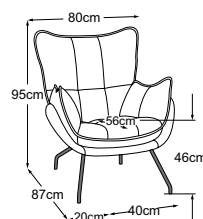

Technische Daten

- 01** Gestell: Sperrholzkonstruktion
- 02** Unterfederung Sitz: flexible Polstergurte
- 03** Polsteraufbau Rücken, Sitz und Armteile: Standard-Komfortschaumstoff (Raumgewicht 25 kg/m³)
- 04** Polsteraufbau Sitz: hochelastischer Kaltschaumstoff (Raumgewicht 35 kg/m³)
- 05** Polsteraufbau Rücken und Armteil: Kammerkissen mit einer Füllung aus Viskose-Schaumstofflocken (70%) und Silikonfasern (30%)
- 06** Polsteraufbau Rücken, Sitz und Armteil: Polyesterwatte 130g
- 07** Fuss: Designfuss aus Metall oder Aluminium

Jules Sessel
(mit Sternfuss)
Bestell-Nummer: D108100

Jules Sessel
(mit Kreuzfuss)
Bestell-Nummer: D108100

Jules Sessel
(mit 4-Fuss-Gestell)
Bestell-Nummer: D108100

Jules Sessel
(mit Tellerfuss)
Bestell-Nummer: D108100