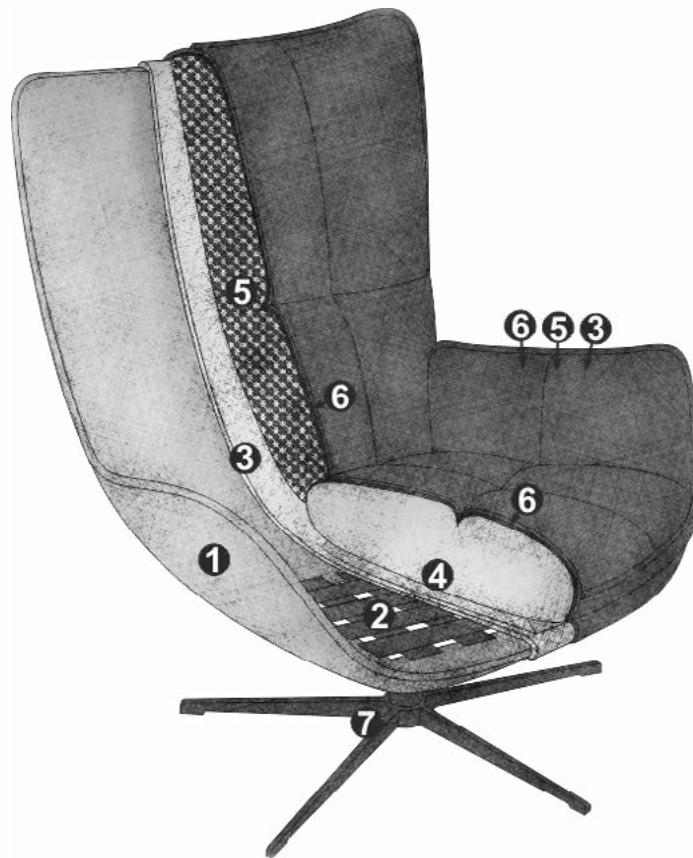

designwerk
Jules

Modell: Jules Sessel

Bezug: Leder Eagle M2102 Grey

JULES

Details

Dekorative Naht

Durchdachter
Polsteraufbau

6 verschiedene
Fusstypen

– Ob mit oder ohne Hocker – Jules macht immer eine gute Figur. Mit unübersehbarem Komfort, charmantem Materialmix und dekorativer, umgekehrter Naht zieht Jules spielend leicht alle Blicke auf sich. –

JULES

Technische Daten

- 01** Gestell: Sperrholzkonstruktion
- 02** Unterfederung Sitz: flexible Polstergurte
- 03** Polsteraufbau Rücken, Sitz und Armteile: Standard-Komfortschaumstoff (Raumgewicht 25 kg/m³)
- 04** Polsteraufbau Sitz: hochelastischer Kaltschaumstoff (Raumgewicht 35 kg/m³)
- 05** Polsteraufbau Rücken und Armteil: Kammerkissen mit einer Füllung aus Viskose-Schaumstofflocken (70%) und Silikonfasern (30%)
- 06** Polsteraufbau Rücken, Sitz und Armteil: Polyesterwatte 130g
- 07** Fuss: Designfuss aus Metall oder Aluminium