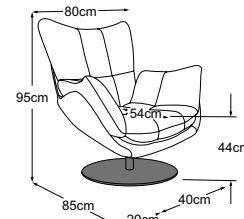

Technische Daten

- 01** Gestell: Sperrholzkonstruktion
- 02** Unterfederung Sitz: flexible Polstergurte
- 03** Polsteraufbau Rücken, Sitz und Armteile: Standard-Komfortschaumstoff (Raumgewicht 25 kg/m³)
- 04** Polsteraufbau Sitz: hochelastischer Kaltschaumstoff (Raumgewicht 35 kg/m³)
- 05** Polsteraufbau Rücken und Armteil: Kammerkissen mit einer Füllung aus Viskose-Schaumstofflocken (70%) und Silikonfasern (30%)
- 06** Polsteraufbau Rücken, Sitz und Armteil: Polyesterwatte 130g
- 07** Fuss: Designfuss aus Metall oder Aluminium

Jules Sessel
(mit Sternfuss)
Bestell-Nummer: D108100

Jules Sessel
(mit Kreuzfuss)
Bestell-Nummer: D108100

Jules Sessel
(mit 4-Fuss-Gestell)
Bestell-Nummer: D108100

Jules Sessel
(mit Tellerfuss)
Bestell-Nummer: D108100