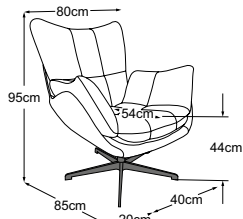

Jules Sessel
(mit Sternfuss)
Bestell-Nummer: D108100