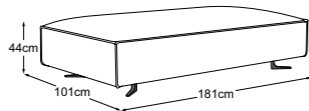

# JIVE Elemente

Fuss erhältlich in:

B: schwarz matt

Fussvariante bitte auf Bestellung angeben.

**Element 100**  
Bestell-Nummer: D028100

**Element 180**  
Bestell-Nummer: D028180

**Element 210**  
Bestell-Nummer: D028210