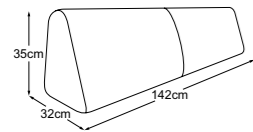

Doppelpyramidenkissen
Bestell-Nummer: D028953