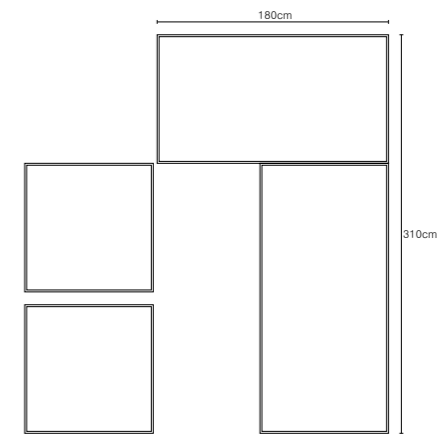

**2x Element 100 - Element 180 - Element 210
(Version 2)**
Bestell-Nummer: D028230