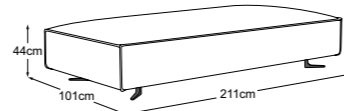

# JIVE Elemente

Fuss erhältlich in:

B: schwarz matt

Fussvariante bitte auf Bestellung angeben.

**Element 100**  
Bestell-Nummer: D028100

**Element 180**  
Bestell-Nummer: D028180

**Element 210**  
Bestell-Nummer: D028210