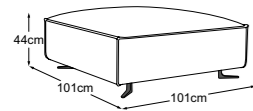

# JIVE Elemente

Fuss erhältlich in:

B: schwarz matt

Fussvariante bitte auf Bestellung angeben.

**Element 100**  
Bestell-Nummer: D028100

**Element 180**  
Bestell-Nummer: D028180

**Element 210**  
Bestell-Nummer: D028210