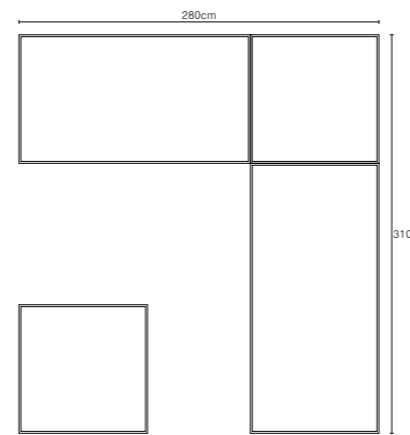

JIVE Elemente

Fuss erhältlich in:

B: schwarz matt

Fussvariante bitte auf Bestellung angeben.

Blockarmlehne
Bestell-Nummer: D028981

JIVE Kombinationen

Fuss erhältlich in:

B: schwarz matt

Fussvariante bitte auf Bestellung angeben.

1 Artikel-Nummer – unzählig viele Kombinationen

Jive besteht aus verschiedenen Einzelementen, die sich unterschiedlich miteinander kombinieren lassen. Ihrer Fantasie sind keine Grenzen gesetzt! Dank unserem neuen Verbinder-System „easyjack“ lassen sich die einzelnen Elemente ganz einfach ohne Werkzeug und ohne Hilfsperson jederzeit neu arrangieren.

Anbei ein paar Vorschlagskombinationen:

**2x Element 100 - Element 180 - Element 210
(Version 1)**
Bestell-Nummer: D028230