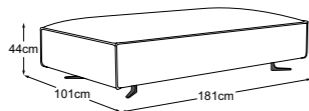

Element 180 (Jive II)
Bestell-Nummer: D094180