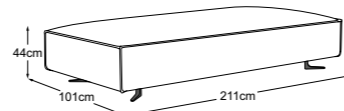

Element 210 (Jive II)
Bestell-Nummer: D094210