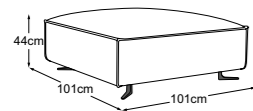

# JIVE Elemente

Fuss erhältlich in:

B: schwarz matt

Fussvariante bitte auf Bestellung angeben.

**Element 100**  
Bestell-Nummer: D028100

**Element 180**  
Bestell-Nummer: D028180

**Element 210**  
Bestell-Nummer: D028210