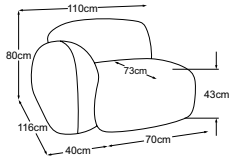

stylish.

Foot available in:

B: black mat

Please specify foot variant on order.

GLOBE

Types

Element 70 without armrest
Item number: D074118

Element 70 armrest left
Item number: D074119