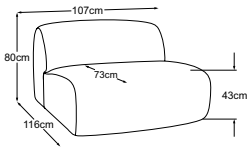

Element 105 without armrest
Item number: D074121