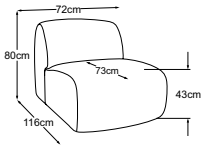

stylish.

Foot available in:

B: black mat

Please specify foot variant on order.

GLOBE

Types

Element 70 without armrest
Item number: D074118

Element 70 armrest left
Item number: D074119