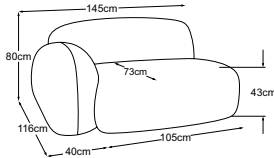

Element 105 armrest left
Item number: D074122