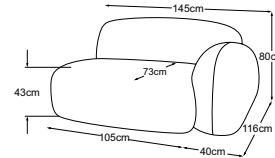

Element 105 armrest right
Item number: D074123