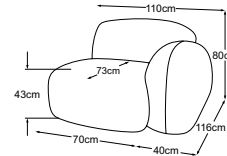

stylish.

Foot available in:

B: black mat

Please specify foot variant on order.

GLOBE

Types

Element 70 without armrest
Item number: D074118

Element 70 armrest left
Item number: D074119