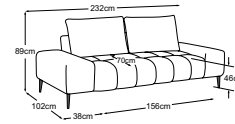

C: chrome

Please specify foot variant on order.

GIANNI

Types & Combinations

Chaiselounge Li
Item number: D078121

Chaiselounge Re
Item number: D078122

2.5-Sofa
Item number: D078250

3-Sofa
Item number: D078300