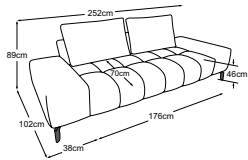

C: chrome

Please specify foot variant on order.

GIANNI

Types & Combinations

Chaiselounge Li
Item number: D078121

Chaiselounge Re
Item number: D078122

2.5-Sofa
Item number: D078250

3-Sofa
Item number: D078300