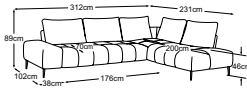

C: chrome

Please specify foot variant on order.

GIANNI

Types & Combinations

Chaiselounge Li
Item number: D078121

Chaiselounge Re
Item number: D078122

2.5-Sofa
Item number: D078250

3-Sofa
Item number: D078300