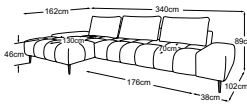

REC-3
Item number: D78691