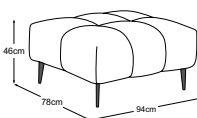

Stool
Item number: D078800