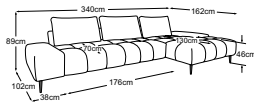

3-REC
Item number: D078690