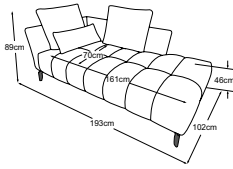

C: chrome

Please specify foot variant on order.

GIANNI

Types & Combinations

Chaiselounge Li
Item number: D078121

Chaiselounge Re
Item number: D078122

2.5-Sofa
Item number: D078250

3-Sofa
Item number: D078300