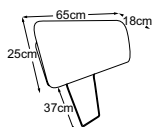

Headrest part
Item number: D078797