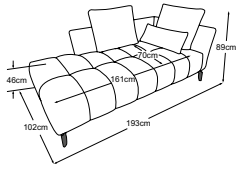

C: chrome

Please specify foot variant on order.

GIANNI

Types & Combinations

Chaiselounge Li
Item number: D078121

Chaiselounge Re
Item number: D078122

2.5-Sofa
Item number: D078250

3-Sofa
Item number: D078300