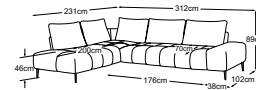

OTM-3
Item number: D078563