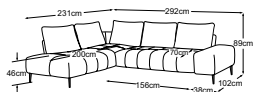

OTM-2.5
Item number: D078763