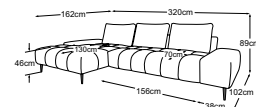

REC-2.5
Item number: D078661