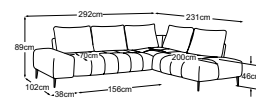

2.5-OTM
Item number: D078762