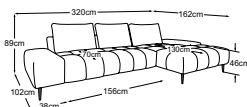

2.5-REC
Item number: D078660