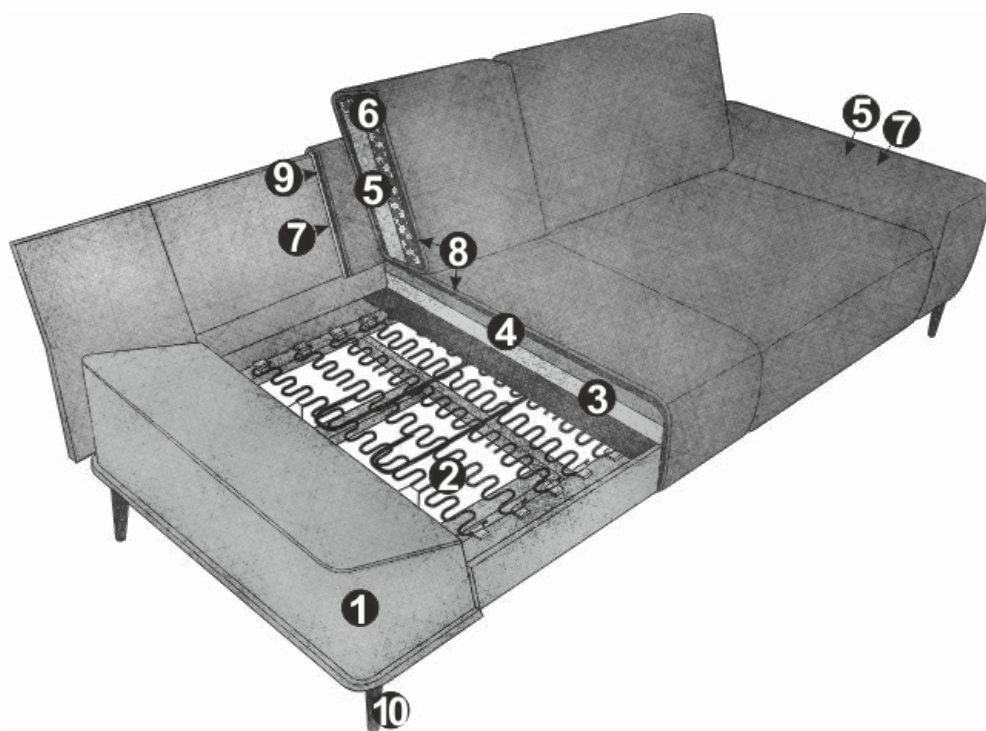

Couleur des coutures contrastées par housse :

FORMA

Données techniques

- 01** Châssis : structure en hêtre et contreplaqué
- 02** Suspension de l'assise : ressorts ondulés en acier Nosag, élastiques et résistants, revêtus de feutre
- 03** Structure du rembourrage de l'assise : mousse froide très élastique (densité de 35 kg/m³)
- 04** Structure du rembourrage de l'assise : mousse à mémoire de forme (densité de 45 kg/m³)
- 05** Structure du rembourrage du dossier et de l'accoudoir : mousse souple (densité de 20 kg/m³)
- 06** Structure du rembourrage du dossier : oreiller à compartiments avec un remplissage de fibres de silicone
- 07** Structure du rembourrage du dossier et de l'accoudoir: mousse de confort standard (densité de 25 kg/m³)
- 08** Structure du rembourrage du dossier et de l'assise : ouate de rembourrage 200g
- 09** Structure du rembourrage du dossier : ouate de rembourrage 130g
- 10** Pied : pied design en métal | noir mat ou chrome | hauteur : 17 cm