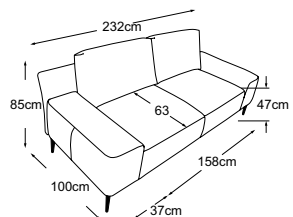

Canapé 2.5pl

N° de commande : D012250