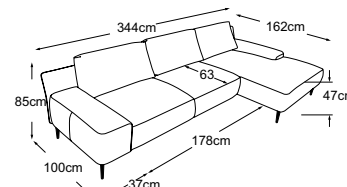

3pl-récamière

N° de commande : D012690