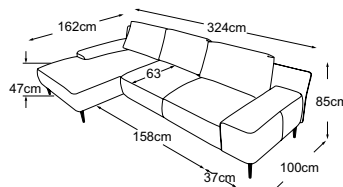

Récamière-2.5pl

N° de commande : D012571