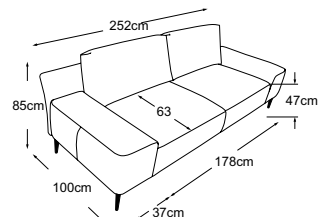

Canapé 3pl

N° de commande : D012300