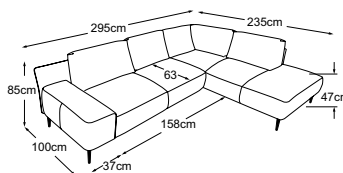

2.5pl-méridienne

N° de commande : D012762