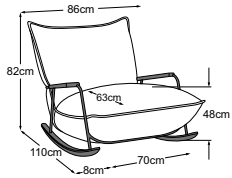

Fluffy Schaukelsessel

Bestell-Nummer: D073110

Fuss erhältlich in:

B: schwarz matt

Fussvariante bitte auf Bestellung angeben.